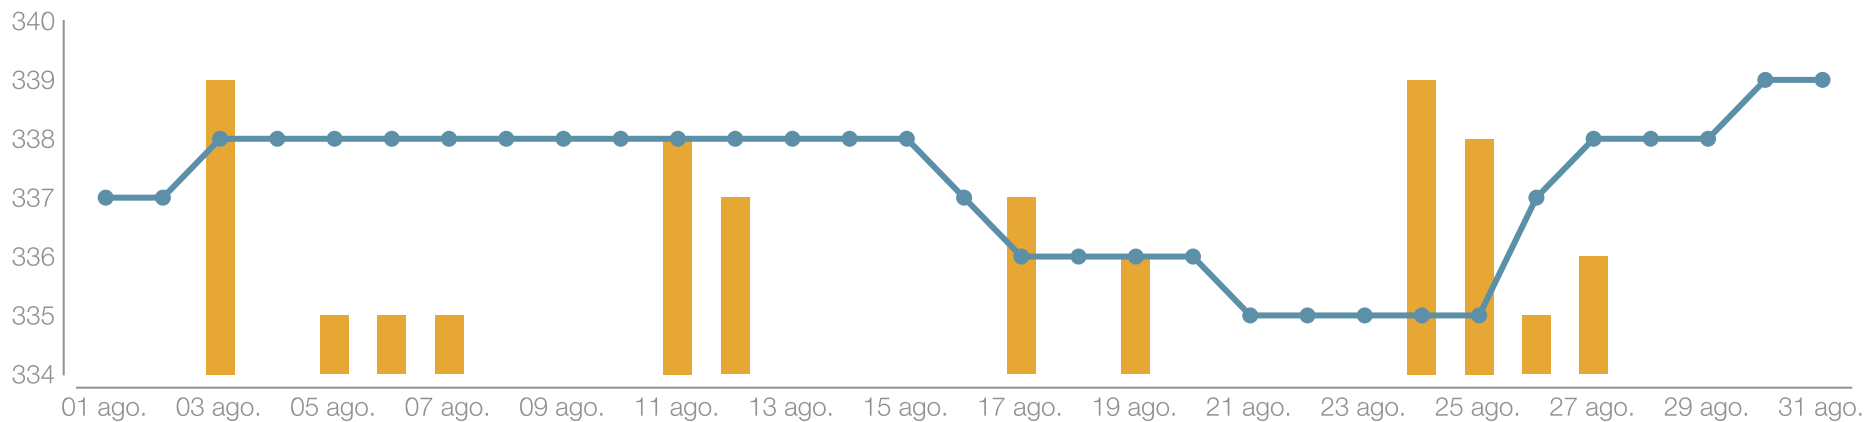

Crecimiento de la comunidad

D2202_ROTARY

01 Ago. - 31 Ago.