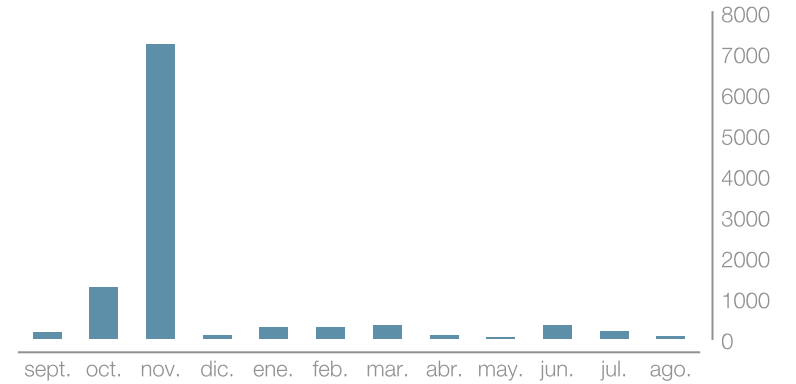

Top 10 ciudades

Barcelona, Cataluña	42	22,87%
Lleida, Cataluña	8	4,26%
Madrid, Comunidad de Madrid	8	4,26%
Tarragona, Cataluña	5	2,66%
Girona, Cataluña	4	2,13%
Buenos Aires, Ciudad Autónoma de...	3	1,60%
El Prat de Llobregat, Cataluña	3	1,60%
Manresa, Cataluña	3	1,60%
Pamplona, Navarra	3	1,60%
Sitges, Cataluña	3	1,60%

01 Ago. - 31 Ago.

metricool

Alcance

 d2202_rotary

01 Ago. - 31 Ago.

Publicaciones

 d2202_rotary

234,38