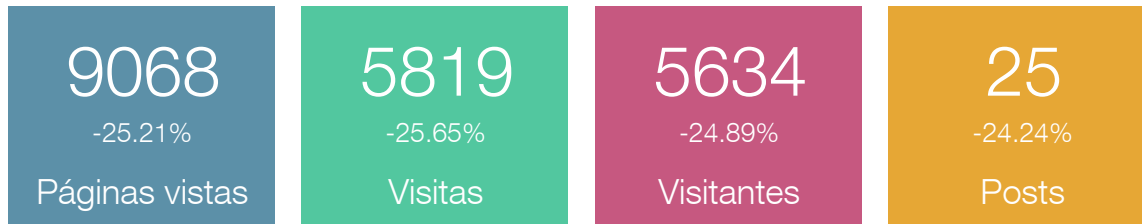

Social Media Insights

01 Ago. 20 - 31 Ago. 20

www.rotary2202.org

D2202_ROTARY

Distrito 2202 de RI

d2202_rotary

9121853119

Distrito 2202 de Rotary International
C MARAGALL 2 (BAJOS), 25003, Lleida, Lérida

metricool

Audiencia

 www.rotary2202.org

01 Ago. - 31 Ago.

metricool

Audiencia

www.rotary2202.org

Top 10 de páginas vistas