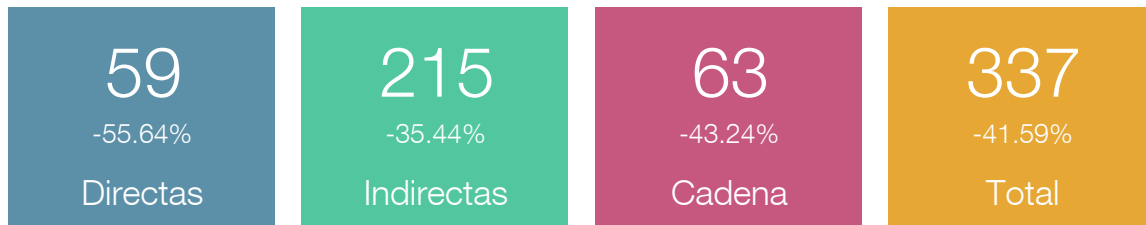

metricool

Google Ads: Alcance

 9121853119

01 Ago. - 31 Ago.

Google Ads: Resultados

 9121853119

01 Ago. - 31 Ago.

Google Ads: Rendimiento

 9121853119

01 Ago. - 31 Ago.

metricool

Búsquedas

Distrito 2202 de Rotary International

01 Ago. - 31 Ago.

Visitas

Distrito 2202 de Rotary International

01 Ago. - 31 Ago.

Clics

Distrito 2202 de Rotary International

01 Ago. - 31 Ago.

Publicaciones

Distrito 2202 de Rotary International

111

-47.89%