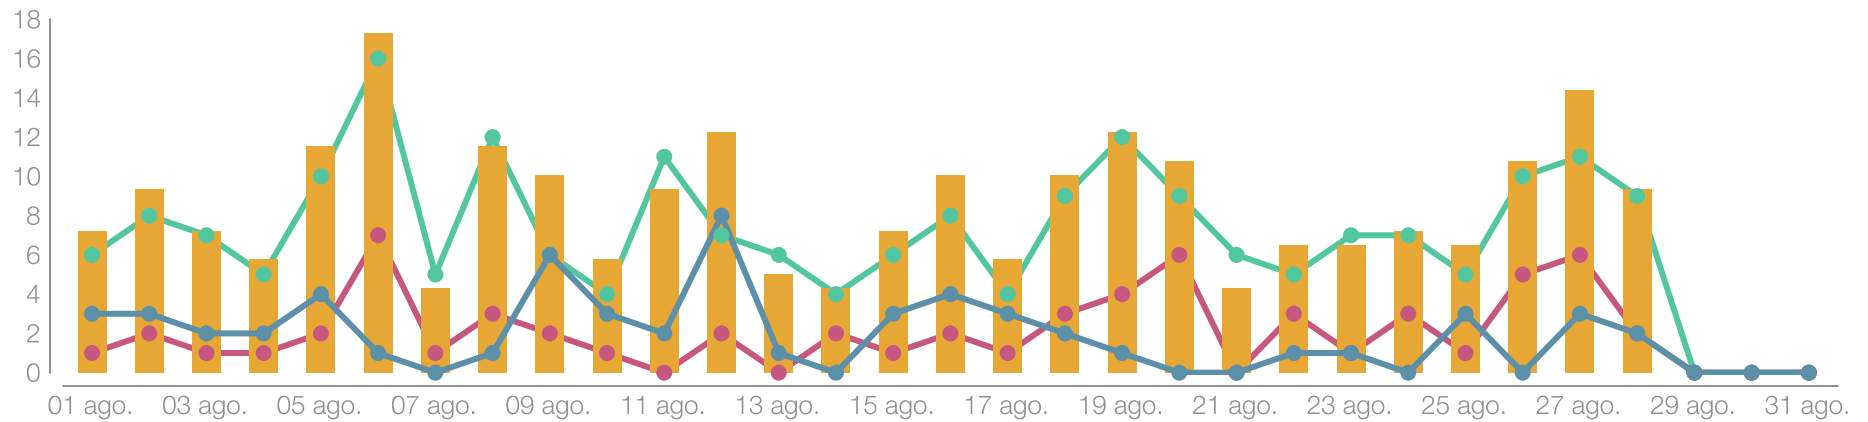

 9121853119

01 Ago. - 31 Ago.

metricool

Búsquedas

Distrito 2202 de Rotary International

01 Ago. - 31 Ago.

Visitas

Distrito 2202 de Rotary International