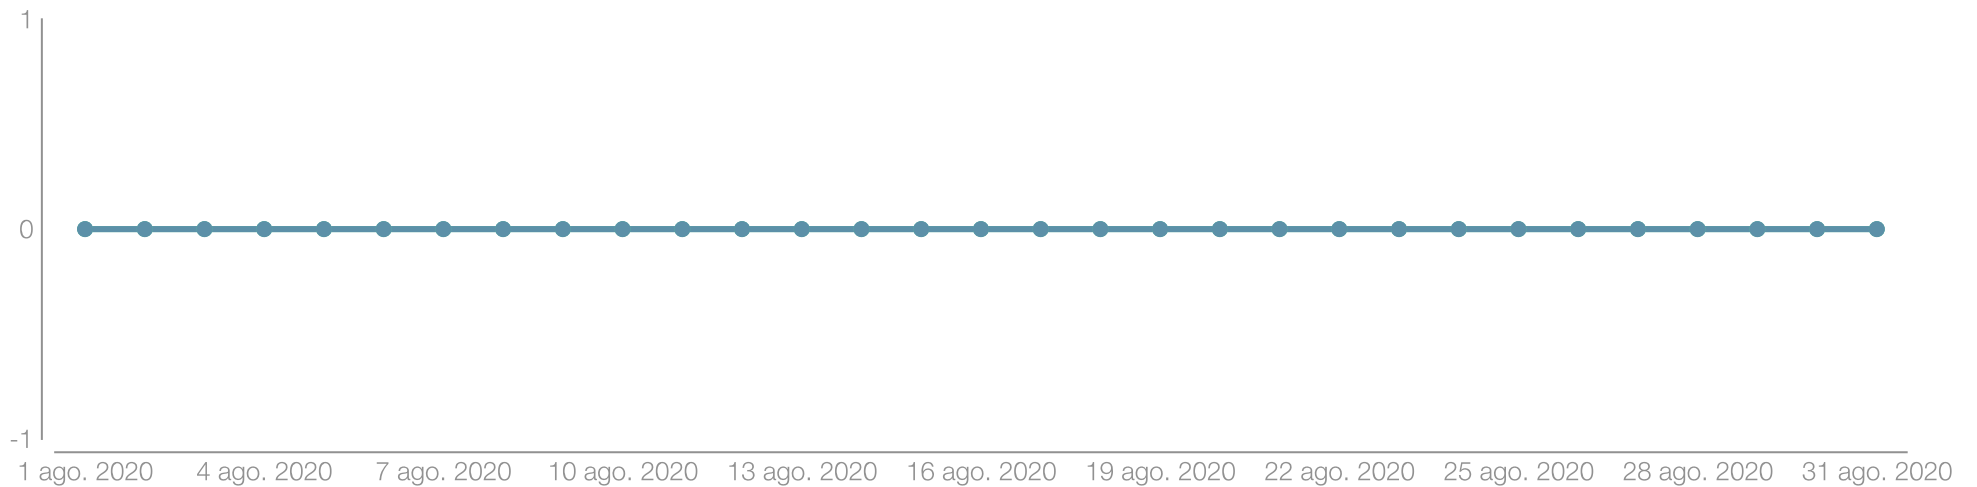

01 Ago. - 31 Ago.

metricool

Ranking de hashtags

 d2202_rotary

Mostrando 2 ordenadas por número de me gusta.

	Número De Posts	Impresiones	Me Gusta	Comentarios
#endpolionow	1	73	15	0
#rotary	1	73	15	0

01 Ago. - 31 Ago.

metricool

Google Ads: Alcance

 9121853119

01 Ago. - 31 Ago.

Google Ads: Resultados

 9121853119

01 Ago. - 31 Ago.

Google Ads: Rendimiento

 9121853119

01 Ago. - 31 Ago.

metricool

Búsquedas

Distrito 2202 de Rotary International

01 Ago. - 31 Ago.

Visitas

Distrito 2202 de Rotary International