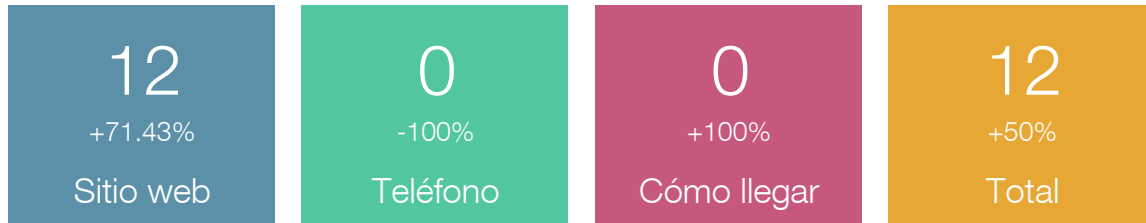

Clics

Distrito 2202 de Rotary International

01 Ago. - 31 Ago.