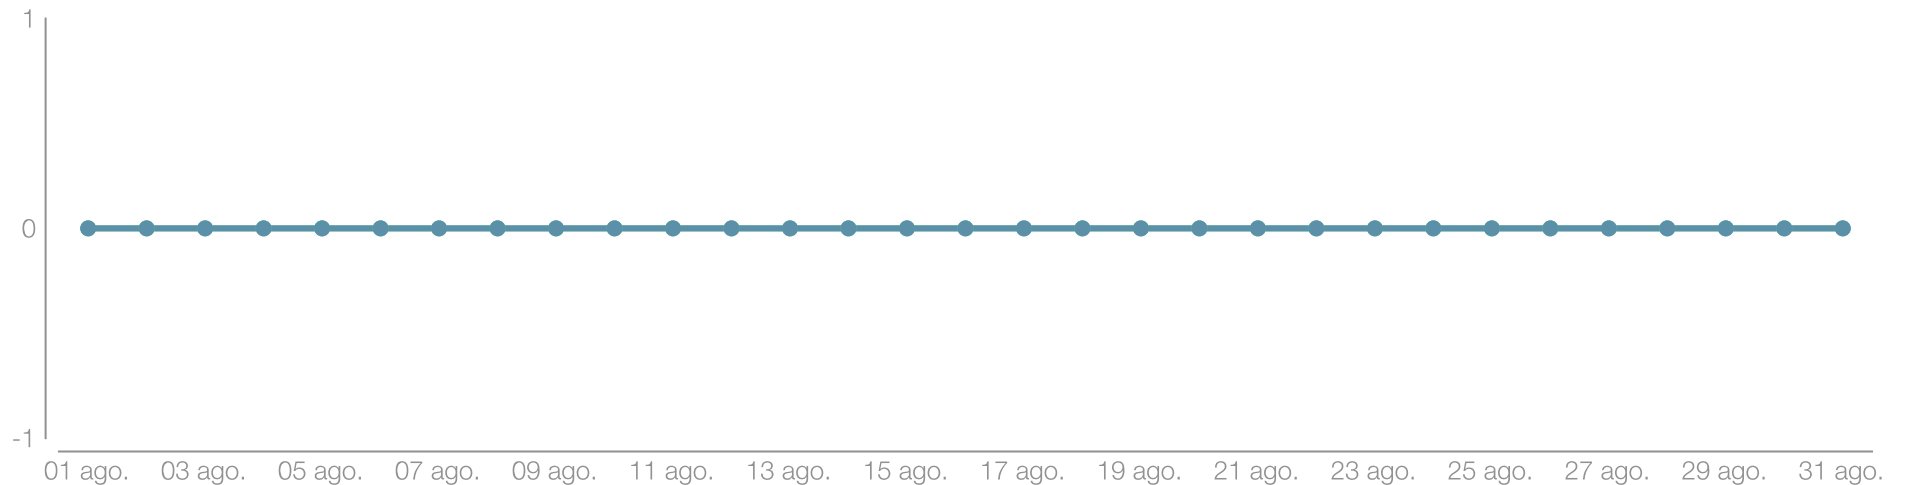

-49.21%

Publicaciones

01 Ago. - 31 Ago.

metricool

Clics en página

 Distrito 2202 de RI

01 Ago. - 31 Ago.

metricool