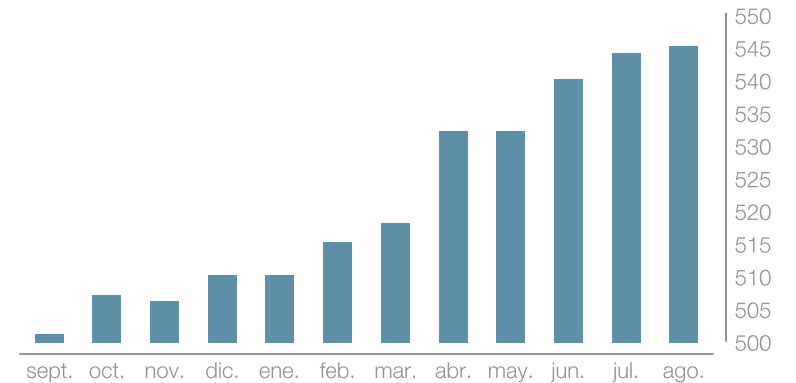

-80%

Ganados

0

-100%

Perdidos

32

-49.21%

Publicaciones

01 Ago. - 31 Ago.

metricool

Demografía: sexo y edad

f Distrito 2202 de RI

01 Ago. - 31 Ago.

Demografía: países y ciudades

 Distrito 2202 de RI

Top 10 de países