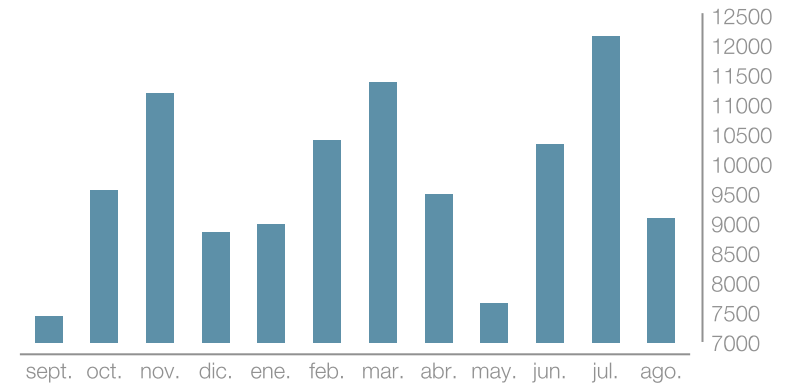

Social Media Insights

01 Ago. 20 - 31 Ago. 20

www.rotary2202.org

D2202_ROTARY

Distrito 2202 de RI

d2202_rotary

9121853119

Distrito 2202 de Rotary International
C MARAGALL 2 (BAJOS), 25003, Lleida, Lérida

metricool

Audiencia

 www.rotary2202.org

01 Ago. - 31 Ago.

metricool

Audiencia

www.rotary2202.org

Top 10 de páginas vistas

/	668	7,37%
/producto/mascarilla-kn95-del-ro...	348	3,84%
/2017/08/la-membresia-minuto-ago...	304	3,35%
/2020/08/visita-del-gobernador-a...	179	1,97%
/2020/01/rotary-abre-oportunidad...	156	1,72%
/2020/06/lema-2020-21-rotary-abr...	153	1,69%
/2020/08/visita-del-gobernador-a...	147	1,62%
/2018/08/mes-de-la-membresia-y-e...	137	1,51%
/2020/08/calendario-de-seminario...	114	1,26%
/2020/07/metas-e-instrucciones-p...	95	1,05%