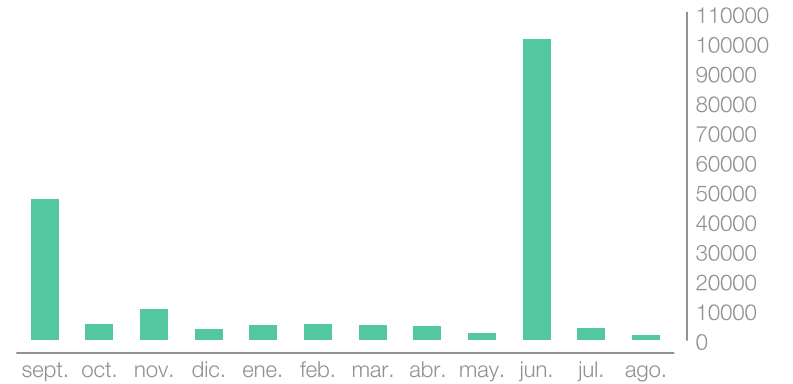

Demografía: países y ciudades

Distrito 2202 de RI

Top 10 de países

España	351	64,94%
Argentina	35	6,64%
México	20	3,87%
Brasil	15	2,77%
Italia	15	2,77%
Perú	11	2,03%
Portugal	10	1,85%
Colombia	8	1,66%
Francia	8	1,48%
Estados Unidos	4	0,92%

Top 10 ciudades

Barcelona, España	57	10,70%
Madrid, España	17	3,32%
Tarragona, España	13	2,58%
Lérida, España	13	2,40%
Murcia, España	13	2,40%
Huesca, España	11	2,21%
Bilbao, España	8	1,66%
Santander, España	8	1,48%
Valencia, España	8	1,48%
Buenos Aires, Argentina	6	1,29%

01 Ago. - 31 Ago.

metricool

Alcance de la página

Distrito 2202 de RI

1661

-56.16%

Impresiones

32

-49.21%

Publicaciones

01 Ago. - 31 Ago.

metricool