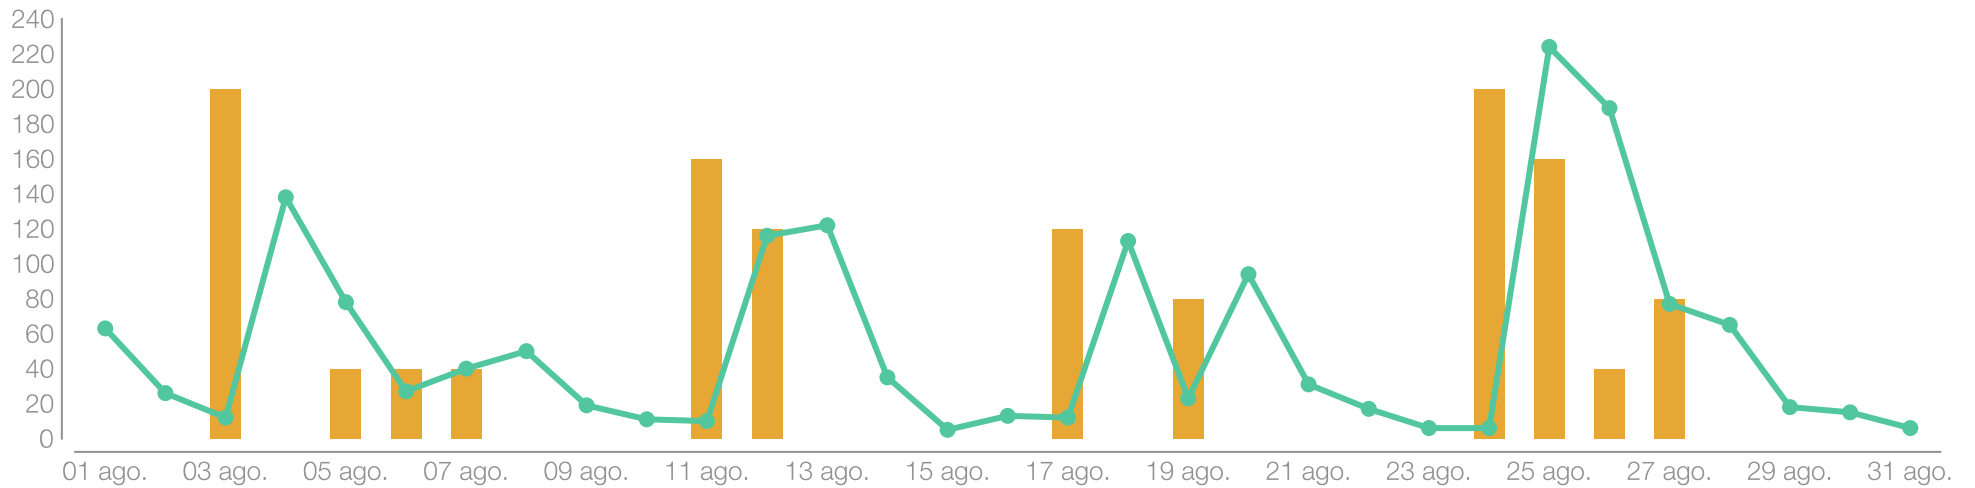

Demografía: países y ciudades

Distrito 2202 de RI

Top 10 de países

España	351	64,94%
Argentina	35	6,64%
México	20	3,87%
Brasil	15	2,77%
Italia	15	2,77%
Perú	11	2,03%
Portugal	10	1,85%
Colombia	8	1,66%
Francia	8	1,48%
Estados Unidos	4	0,92%

Top 10 ciudades

Barcelona, España	57	10,70%
Madrid, España	17	3,32%
Tarragona, España	13	2,58%
Lérida, España	13	2,40%
Murcia, España	13	2,40%
Huesca, España	11	2,21%
Bilbao, España	8	1,66%
Santander, España	8	1,48%
Valencia, España	8	1,48%
Buenos Aires, Argentina	6	1,29%

01 Ago. - 31 Ago.

metricool

Alcance de la página

Distrito 2202 de RI

1661

-56.16%

Impresiones

32

-49.21%

Publicaciones

01 Ago. - 31 Ago.

metricool