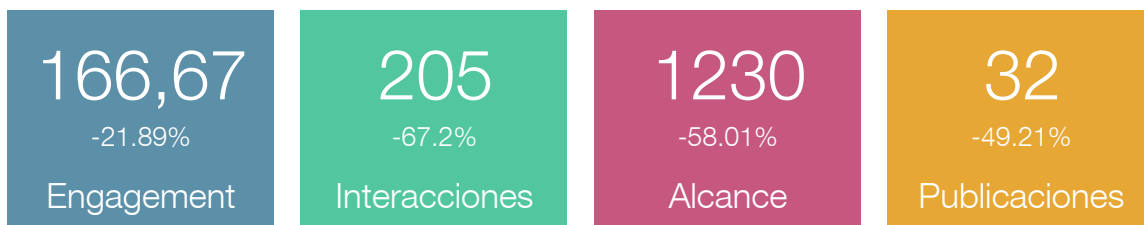

-49.21%

Publicaciones

01 Ago. - 31 Ago.

metricool

Clics en página

 Distrito 2202 de RI

01 Ago. - 31 Ago.

metricool

Publicaciones

 Distrito 2202 de RI

01 Ago. - 31 Ago.

Interacciones

 Distrito 2202 de RI

01 Ago. - 31 Ago.

Ranking de publicaciones

 Distrito 2202 de RI