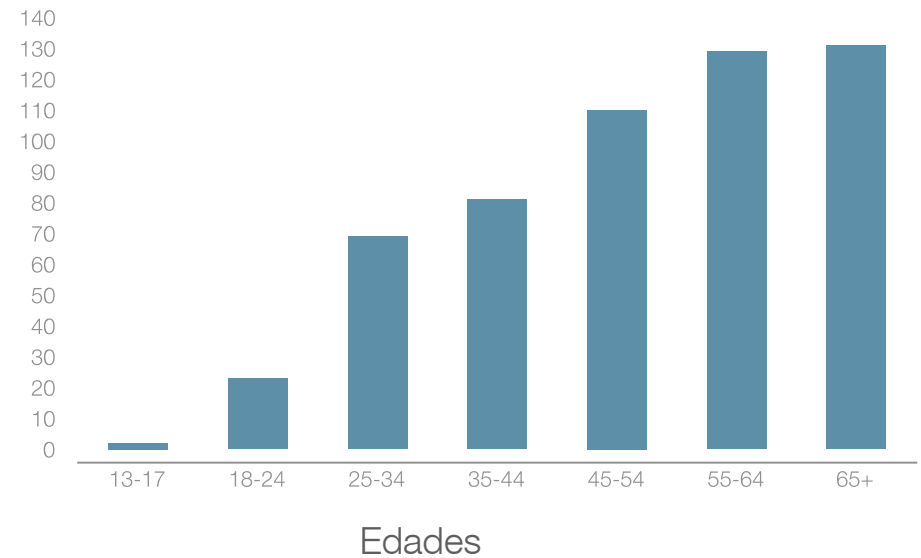

-80%

Ganados

0

-100%

Perdidos

32

-49.21%

Publicaciones

01 Ago. - 31 Ago.

metricool

Demografía: sexo y edad

f Distrito 2202 de RI

01 Ago. - 31 Ago.

Demografía: países y ciudades

 Distrito 2202 de RI

Top 10 de países