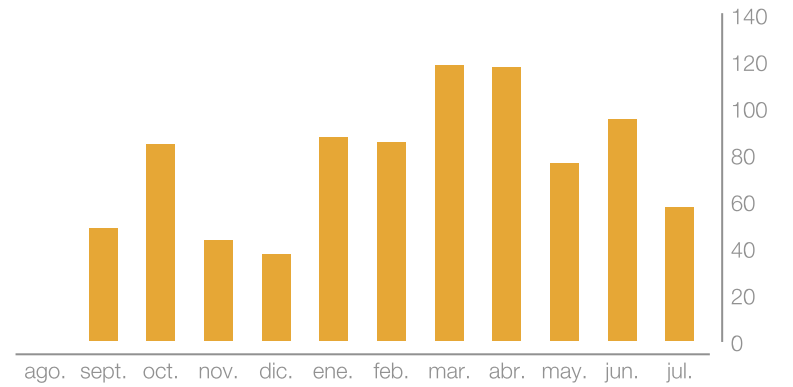

 9121853119

01 Ago. - 31 Ago.

metricool

Búsquedas

Distrito 2202 de Rotary International

01 Ago. - 31 Ago.

Visitas

Distrito 2202 de Rotary International

01 Ago. - 31 Ago.

Clics

Distrito 2202 de Rotary International

01 Ago. - 31 Ago.

Publicaciones

Distrito 2202 de Rotary International

111

-47.89%

Visitas

32

-43.86%

Total

01 Ago. - 31 Ago.

metricool

Ranking de publicaciones

Distrito 2202 de Rotary International