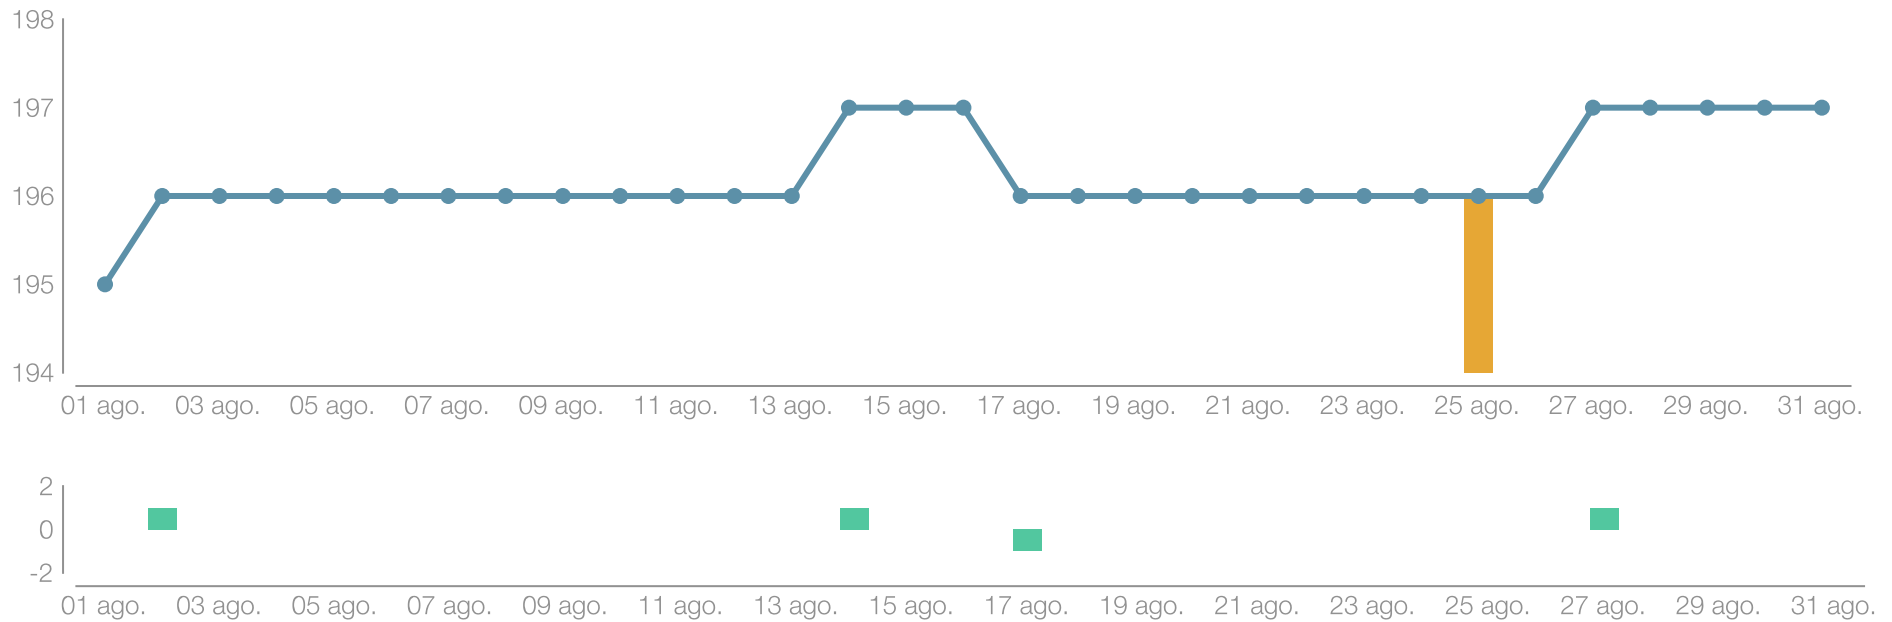

01 Ago. - 31 Ago.

metricool

Publicado		Texto		Reacciones	Comentarios	Compartidos	Clics	Clics en enlace	Alcance	Engagement
03 ago. 20:01		Con la aportación de est... Ver		2	0	0	1	1	40	75,00
03 ago. 17:01		 La entrada ENTREVI... Ver		2	0	0	1	1	52	57,69
19 ago. 14:01		La entrada 8ª NEWSLETTER ... Ver		2	0	0	0	0	38	52,63
25 ago. 14:01		La entrada Boletín La mem... Ver		1	0	0	0	0	20	50,00
11 ago. 11:01		Debido a mejoras técnicas... Ver		1	0	0	1	1	42	47,62
11 ago. 20:01		Por Ron Denham, president... Ver		1	0	0	0	0	23	43,48
27 ago. 14:01		INSTITUTO DE AMSTERDAM &#... Ver		0	0	0	1	1	26	38,46
07 ago. 11:01		La Asociación Casal dels ... Ver		0	0	0	1	1	27	37,04
27 ago. 11:01		DESCARGAR BOLETIN N°14 (P... Ver		0	0	0	0	0	27	0,00
17 ago. 17:01		Por: Cyndi Doragh, asiste... Ver		0	0	0	0	0	22	0,00
03 ago. 11:01		Los Intercambios Rotarios... Ver		0	0	0	0	0	17	0,00

01 Ago. - 31 Ago.

metricool

Crecimiento de la comunidad

 d2202_rotary

01 Ago. - 31 Ago.

metricool

Demografía: sexo y edad

 d2202_rotary