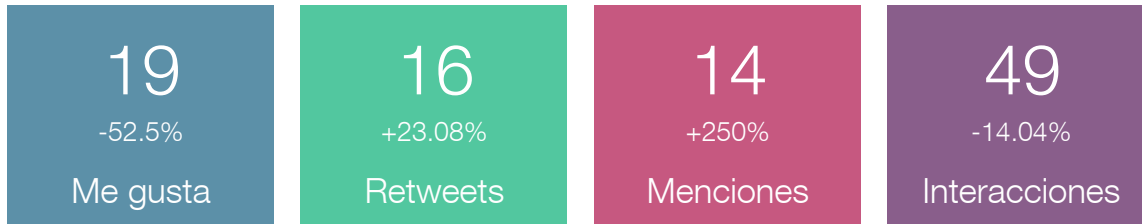

01 Ago. - 31 Ago.

metricool

Publicado	Título	Compartido en redes	Comentarios	Páginas vistas
24 ago. 21:59	La paz comienza con uno mismo	3  1  2  0  0	0	15
24 ago. 09:11	Inscríbete hoy mismo: abramos oportunidades para la paz	3  2  1  0  0	0	15
05 ago. 14:00	6ª NEWSLETTER Semanal – 5 de agosto de 2020	2  1  1  0  0	0	15
11 ago. 09:30	MY ROTARY NO OPERATIVO HASTA EL PRÓXIMO 12 DE AGOSTO	2  1  1  0  0	0	14
12 ago. 12:33	7ª NEWSLETTER Semanal – 12 de agosto de 2020	2  1  1  0  0	0	13
11 ago. 10:12	El importante papel del agua en la lucha contra la COVID-19	2  1  1  0  0	0	13
11 ago. 10:14	Si hubiésemos tenido acceso a las dos gotas de la vacuna contra la polio en ese entonces...	2  1  1  0  0	0	11
07 ago. 08:08	EL ROTARY CLUB DE BARCELONA EIXAMPLE CON LAS COLONIAS DE VERANO	2  1  1  0  0	0	11
17 ago. 10:23	¡Involucremos a más mujeres en Rotary!	2  1  1  0  0	0	10
19 ago. 11:03	8ª NEWSLETTER Semanal – 19 de agosto de 2020	3  2  1  0  0	0	9
26 ago. 09:27	9ª NEWSLETTER Semanal – 26 de agosto de 2020	2  1  1  0  0	0	7
27 ago. 08:22	COMITÉ DISTRITAL DE MEMBRESÍA D2202 – AGOSTO 2020 – BOLETÍN INFORMATIVO Nº14	4  3  1  0  0	0	6

01 Ago. - 31 Ago.

metricool

Crecimiento de la comunidad

 D2202_ROTARY

01 Ago. - 31 Ago.

Interacciones

 D2202_ROTARY

01 Ago. - 31 Ago.