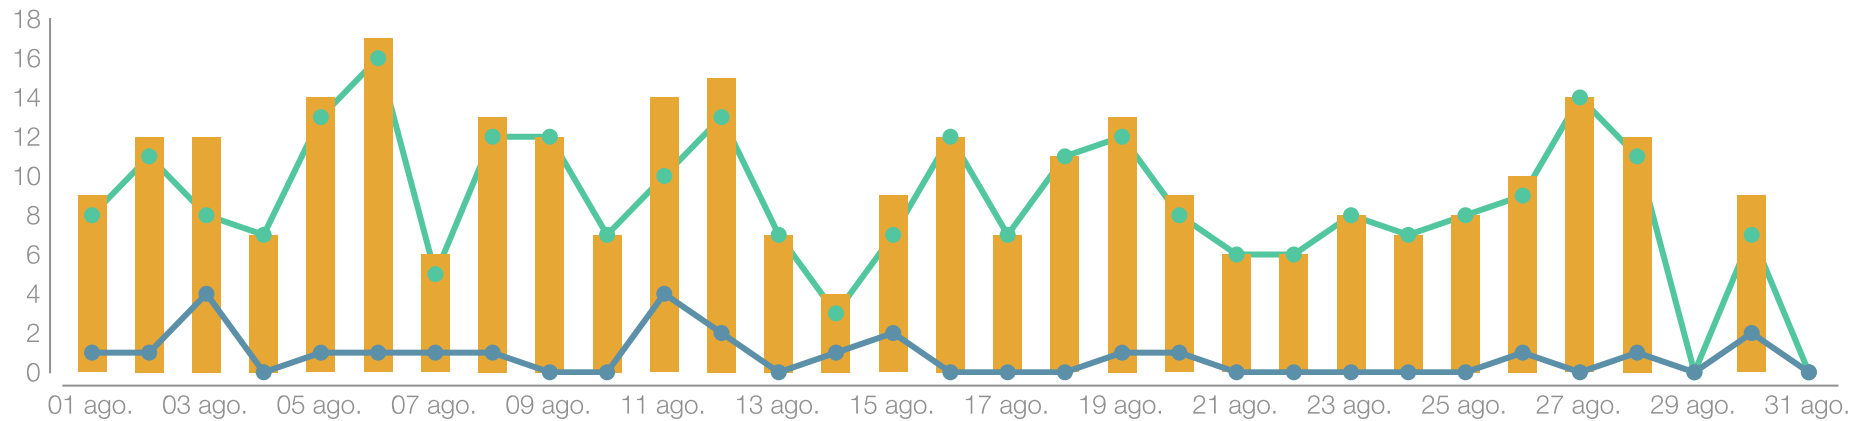

 9121853119

01 Ago. - 31 Ago.

metricool

Búsquedas

Distrito 2202 de Rotary International

01 Ago. - 31 Ago.

Visitas

Distrito 2202 de Rotary International