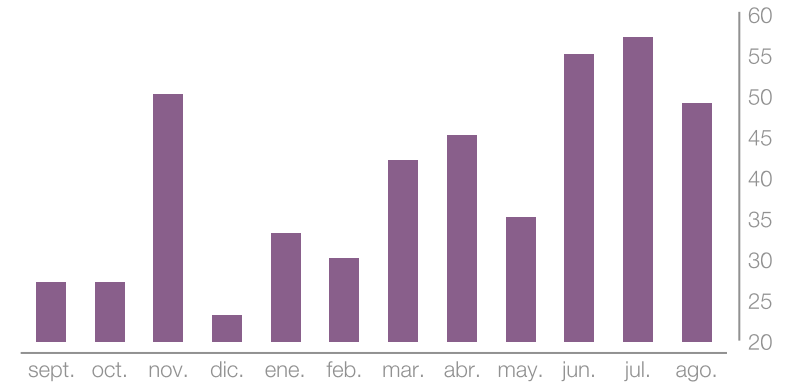

01 Ago. - 31 Ago.

metricool

Crecimiento de la comunidad

 D2202_ROTARY

01 Ago. - 31 Ago.

Interacciones

 D2202_ROTARY

01 Ago. - 31 Ago.