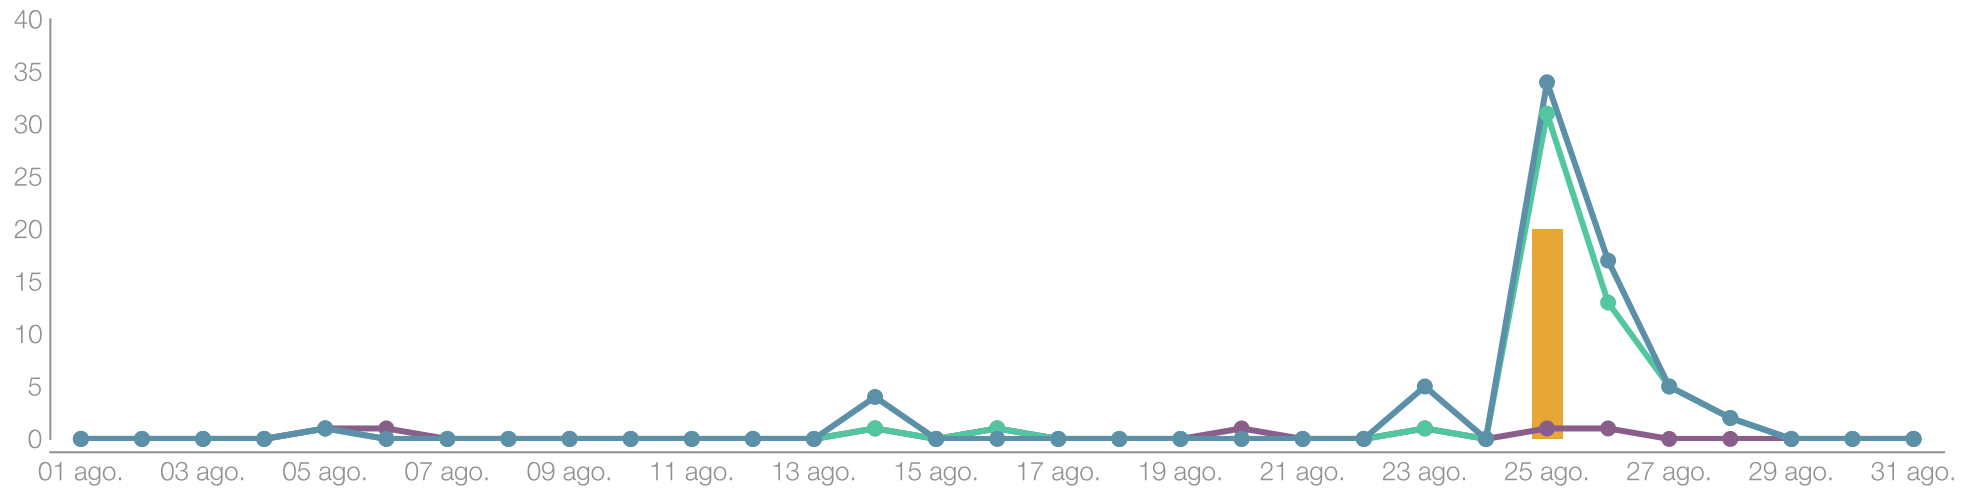

01 Ago. - 31 Ago.

metricool

Alcance

 d2202_rotary

01 Ago. - 31 Ago.

Publicaciones

 d2202_rotary

234,38