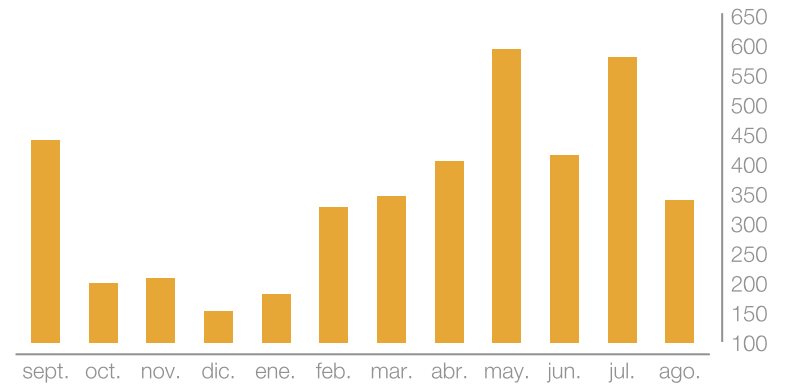

01 Ago. - 31 Ago.

metricool

Ranking de hashtags

 d2202_rotary

Mostrando 2 ordenadas por número de me gusta.

	Número De Posts	Impresiones	Me Gusta	Comentarios
#endpolionow	1	73	15	0
#rotary	1	73	15	0

01 Ago. - 31 Ago.

metricool

Google Ads: Alcance

 9121853119

01 Ago. - 31 Ago.

Google Ads: Resultados

 9121853119

01 Ago. - 31 Ago.

Google Ads: Rendimiento

 9121853119

01 Ago. - 31 Ago.

metricool

Búsquedas

Distrito 2202 de Rotary International

01 Ago. - 31 Ago.

Visitas

Distrito 2202 de Rotary International

01 Ago. - 31 Ago.

Clics

Distrito 2202 de Rotary International

01 Ago. - 31 Ago.

Publicaciones

Distrito 2202 de Rotary International

111

-47.89%