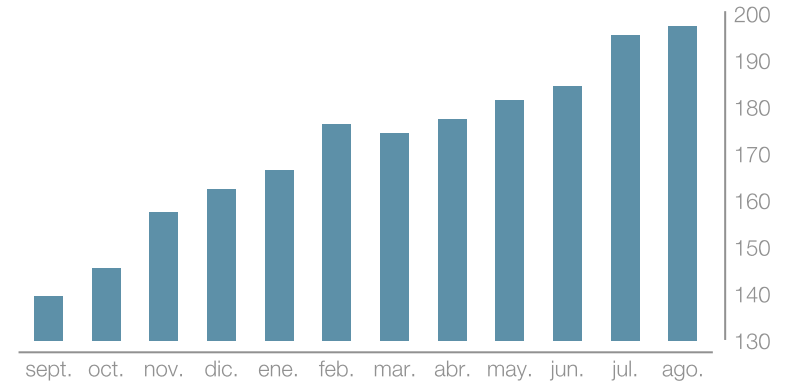

01 Ago. - 31 Ago.

metricool

Publicado		Texto		Reacciones	Comentarios	Compartidos	Clics	Clics en enlace	Alcance	Engagement
06 ago. 22:01		By Ryan Hyland Jennifer E...	Ver	2	0	0	4	2	53	113,21
12 ago. 17:01		La entrada 7ª NEWSLETTER ...	Ver	0	0	0	2	2	18	111,11
12 ago. 11:01		Esta primera semana de ag...	Ver	4	0	0	2	2	57	105,26
05 ago. 17:01		La entrada 6ª NEWSLETTER ...	Ver	0	0	0	2	2	19	105,26
03 ago. 14:01		 [DESCARGAR INFORM...	Ver	1	0	0	2	2	31	96,77
24 ago. 17:01		Rotary abre oportunidades...	Ver	4	0	0	1	0	54	92,59
24 ago. 22:01		DESCARGAR INFORME (PDF) P...	Ver	2	0	0	1	1	33	90,91
24 ago. 11:01		¿Te interesa participar e...	Ver	0	0	0	2	2	22	90,91
12 ago. 14:01		Estimados compañeros y am...	Ver	0	0	0	2	1	22	90,91
19 ago. 11:01		Estimados rotarios y rota...	Ver	4	0	0	1	1	59	84,75
11 ago. 14:01		Nuevos precios: 1-4 ud. ...	Ver	1	0	0	2	1	37	81,08
25 ago. 17:01		Por Lindsay Griswold, esp...	Ver	2	0	0	0	0	25	80,00

01 Ago. - 31 Ago.

metricool

Publicado		Texto		Reacciones	Comentarios	Compartidos	Clics	Clics en enlace	Alcance	Engagement
03 ago. 20:01		Con la aportación de est... Ver		2	0	0	1	1	40	75,00
03 ago. 17:01		 La entrada ENTREVI... Ver		2	0	0	1	1	52	57,69
19 ago. 14:01		La entrada 8ª NEWSLETTER ... Ver		2	0	0	0	0	38	52,63
25 ago. 14:01		La entrada Boletín La mem... Ver		1	0	0	0	0	20	50,00
11 ago. 11:01		Debido a mejoras técnicas... Ver		1	0	0	1	1	42	47,62
11 ago. 20:01		Por Ron Denham, president... Ver		1	0	0	0	0	23	43,48
27 ago. 14:01		INSTITUTO DE AMSTERDAM &#... Ver		0	0	0	1	1	26	38,46
07 ago. 11:01		La Asociación Casal dels ... Ver		0	0	0	1	1	27	37,04
27 ago. 11:01		DESCARGAR BOLETIN N°14 (P... Ver		0	0	0	0	0	27	0,00
17 ago. 17:01		Por: Cyndi Doragh, asiste... Ver		0	0	0	0	0	22	0,00
03 ago. 11:01		Los Intercambios Rotarios... Ver		0	0	0	0	0	17	0,00

01 Ago. - 31 Ago.

metricool

Crecimiento de la comunidad

 d2202_rotary

01 Ago. - 31 Ago.

metricool

Demografía: sexo y edad

 d2202_rotary