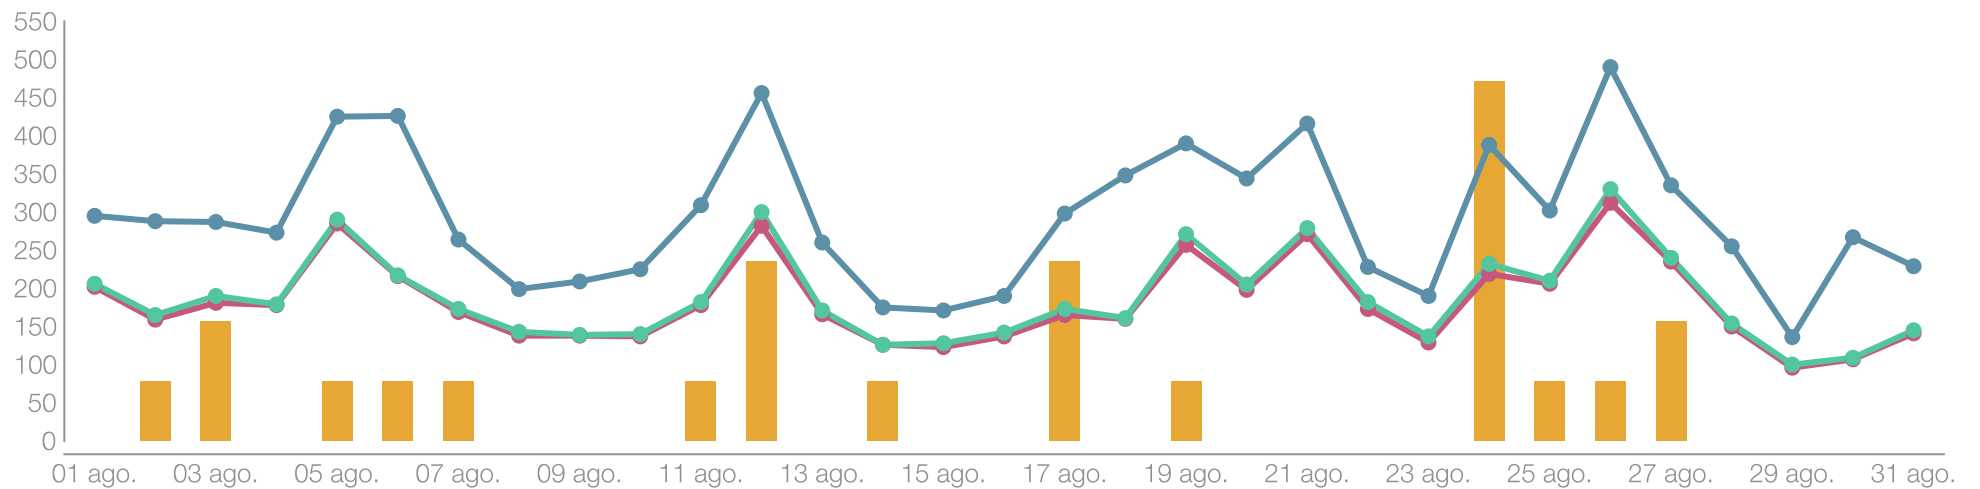

metricool

Audiencia

 www.rotary2202.org

01 Ago. - 31 Ago.

metricool

Audiencia

www.rotary2202.org

Top 10 de páginas vistas