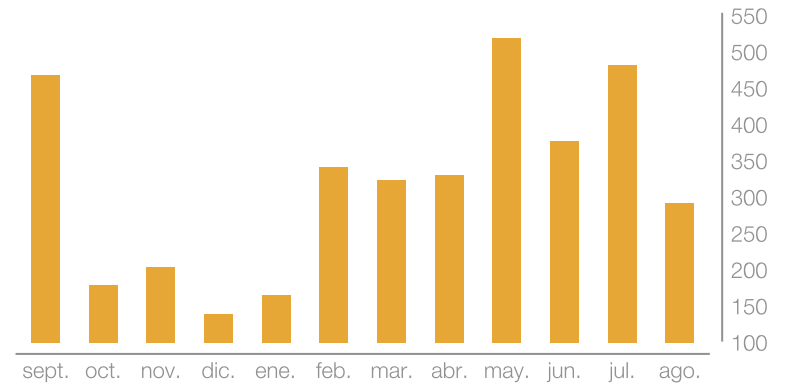

01 Ago. - 31 Ago.

metricool

Ranking de hashtags

 d2202_rotary

Mostrando 2 ordenadas por número de me gusta.

	Número De Posts	Impresiones	Me Gusta	Comentarios
#endpolionow	1	73	15	0
#rotary	1	73	15	0

01 Ago. - 31 Ago.

metricool

Google Ads: Alcance

 9121853119

01 Ago. - 31 Ago.

Google Ads: Resultados

 9121853119

01 Ago. - 31 Ago.

Google Ads: Rendimiento

 9121853119

01 Ago. - 31 Ago.

metricool

Búsquedas

Distrito 2202 de Rotary International

01 Ago. - 31 Ago.

Visitas

Distrito 2202 de Rotary International

01 Ago. - 31 Ago.

Clics

Distrito 2202 de Rotary International

01 Ago. - 31 Ago.

Publicaciones

Distrito 2202 de Rotary International

111

-47.89%