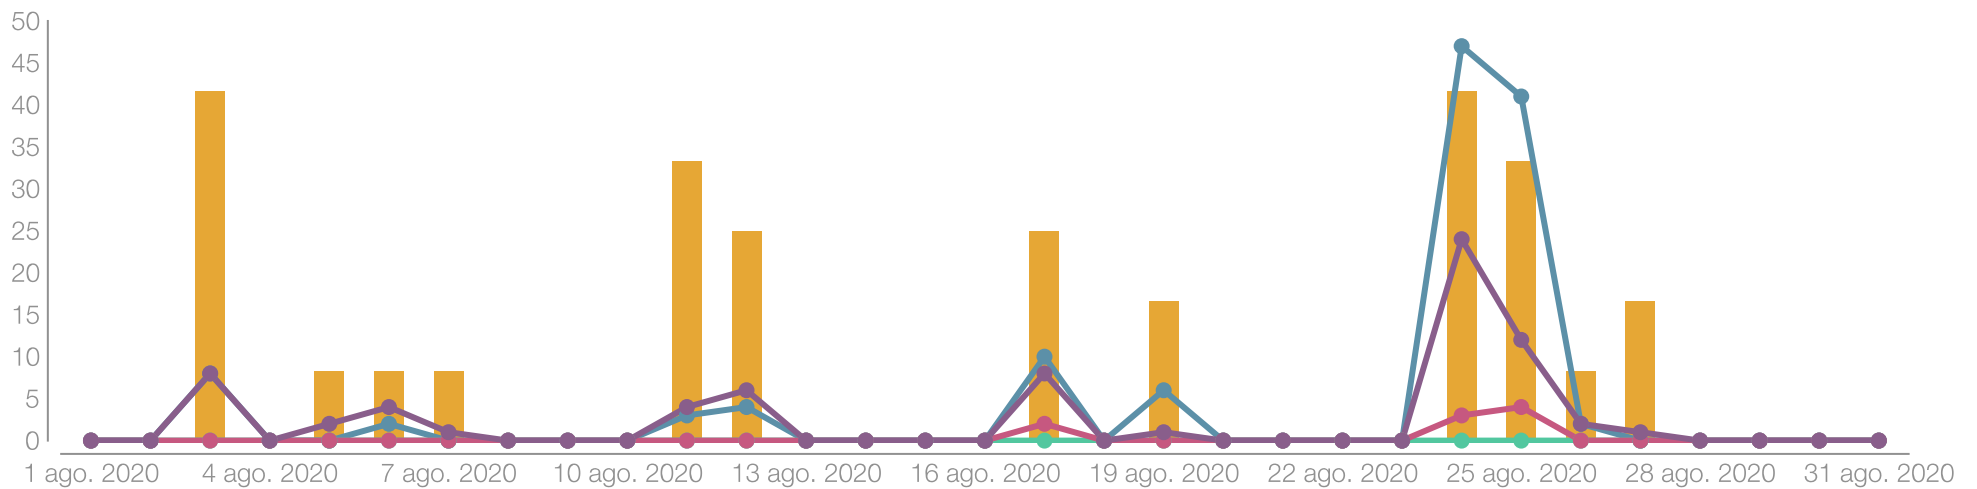

Publicaciones

 Distrito 2202 de RI

01 Ago. - 31 Ago.

Interacciones

 Distrito 2202 de RI

01 Ago. - 31 Ago.

Ranking de publicaciones

 Distrito 2202 de RI

Mostrando 32 publicaciones ordenadas por engagement.

Publicado	Texto	Reacciones	Comentarios	Compartidos	Clics	Clics en enlace	Alcance	Engagement
24 ago. 14:01	 El Gobernador del Distrit... Ver	30	0	2	15	11	92	510,87
11 ago. 17:01	 Por Yoshiharu Ishige, soc... Ver	0	0	0	1	1	2	500,00
25 ago. 22:01	 Estimados rotarios: Es un... Ver	20	0	3	5	4	61	459,02
25 ago. 11:01	 El Gobernador Francisco C... Ver	18	0	1	7	5	68	382,35
24 ago. 20:01	 El pasado miércoles, día ... Ver	11	0	1	5	3	54	314,81
17 ago. 11:01	 Mascarilla protectora FFP... Ver	3	0	2	4	4	40	225,00
17 ago. 14:01	 El Presidente del RC Baix... Ver	7	0	0	4	4	65	169,23
26 ago. 11:01	 La entrada 9ª NEWSLETTER ... Ver	2	0	0	2	2	28	142,86
03 ago. 22:01	 Apoyados compañeros Rot... Ver	3	0	0	4	3	56	125,00