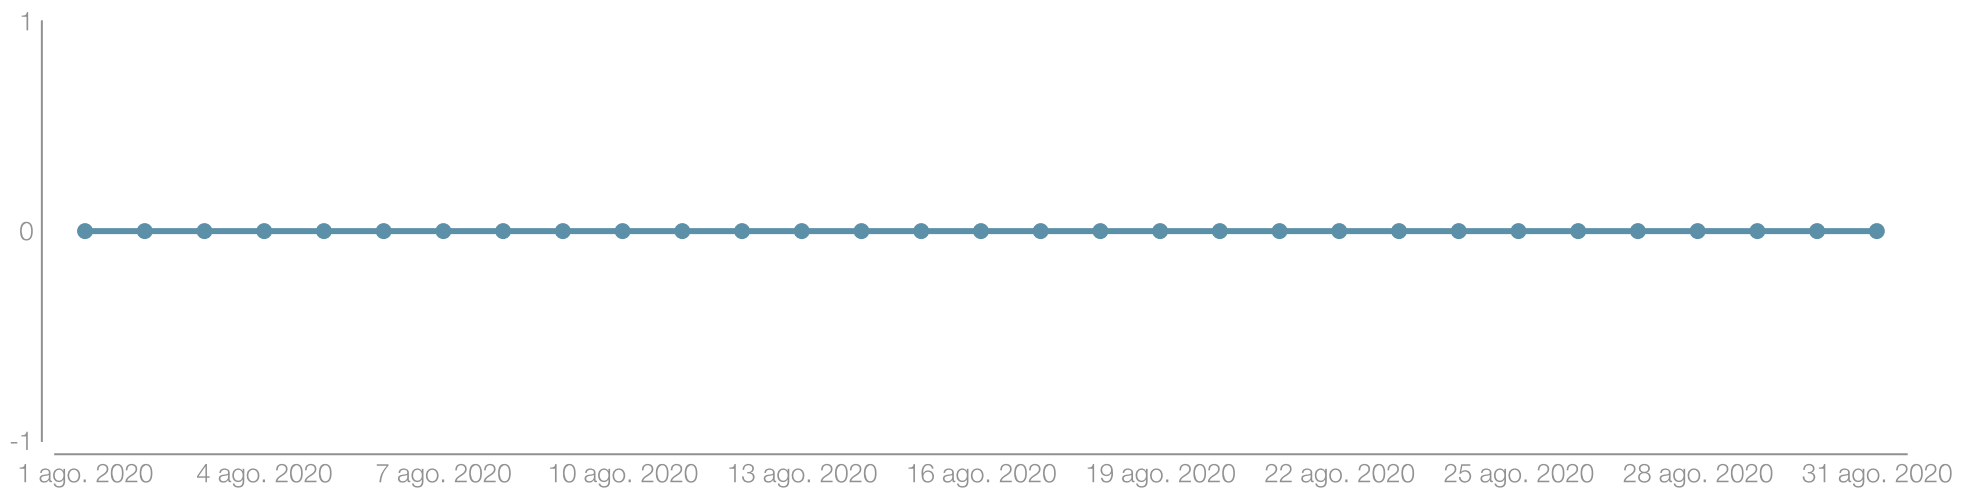

 d2202_rotary

01 Ago. - 31 Ago.

Ranking de publicaciones

 d2202_rotary

Mostrando publicaciones ordenadas por número de me gusta.

Publicado		Texto		Impresiones	Me gusta	Guardados	Comentarios	Alcance	Engagement
25 ago. 2020 20:40		 Holger Knaack, presidente de Rotary Inte...	Ver	73	15	0	0	64	234,38

01 Ago. - 31 Ago.

metricool

Ranking de hashtags

 d2202_rotary

Mostrando 2 ordenadas por número de me gusta.

	Número De Posts	Impresiones	Me Gusta	Comentarios
#endpolionow	1	73	15	0
#rotary	1	73	15	0

01 Ago. - 31 Ago.

metricool

Google Ads: Alcance

 9121853119

01 Ago. - 31 Ago.

Google Ads: Resultados

 9121853119

01 Ago. - 31 Ago.

Google Ads: Rendimiento