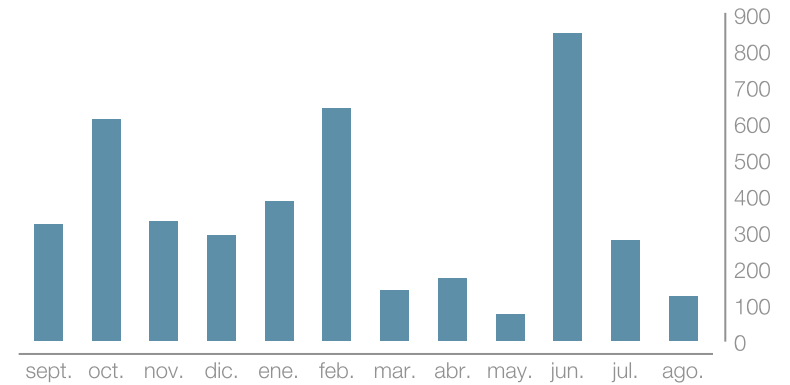

Publicaciones

 Distrito 2202 de RI

01 Ago. - 31 Ago.

Interacciones

 Distrito 2202 de RI

01 Ago. - 31 Ago.

Ranking de publicaciones

 Distrito 2202 de RI

Mostrando 32 publicaciones ordenadas por engagement.

Publicado	Texto	Reacciones	Comentarios	Compartidos	Clics	Clics en enlace	Alcance	Engagement
24 ago. 14:01	 El Gobernador del Distrit... Ver	30	0	2	15	11	92	510,87
11 ago. 17:01	 Por Yoshiharu Ishige, soc... Ver	0	0	0	1	1	2	500,00
25 ago. 22:01	 Estimados rotarios: Es un... Ver	20	0	3	5	4	61	459,02
25 ago. 11:01	 El Gobernador Francisco C... Ver	18	0	1	7	5	68	382,35
24 ago. 20:01	 El pasado miércoles, día ... Ver	11	0	1	5	3	54	314,81
17 ago. 11:01	 Mascarilla protectora FFP... Ver	3	0	2	4	4	40	225,00
17 ago. 14:01	 El Presidente del RC Baix... Ver	7	0	0	4	4	65	169,23
26 ago. 11:01	 La entrada 9ª NEWSLETTER ... Ver	2	0	0	2	2	28	142,86
03 ago. 22:01	 Apoyados compañeros Rot... Ver	3	0	0	4	3	56	125,00