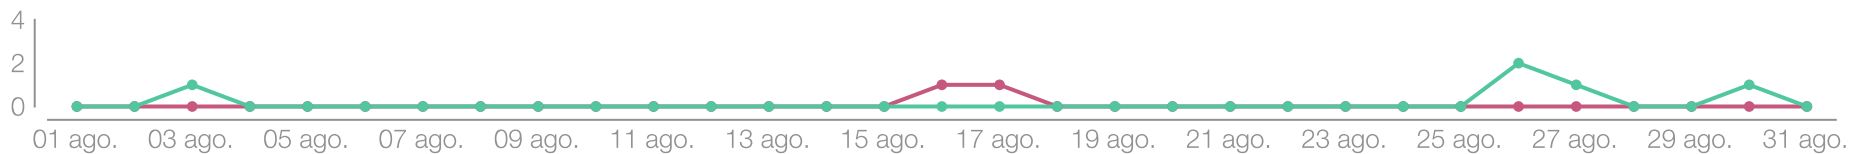

Crecimiento de la comunidad

D2202_ROTARY

01 Ago. - 31 Ago.