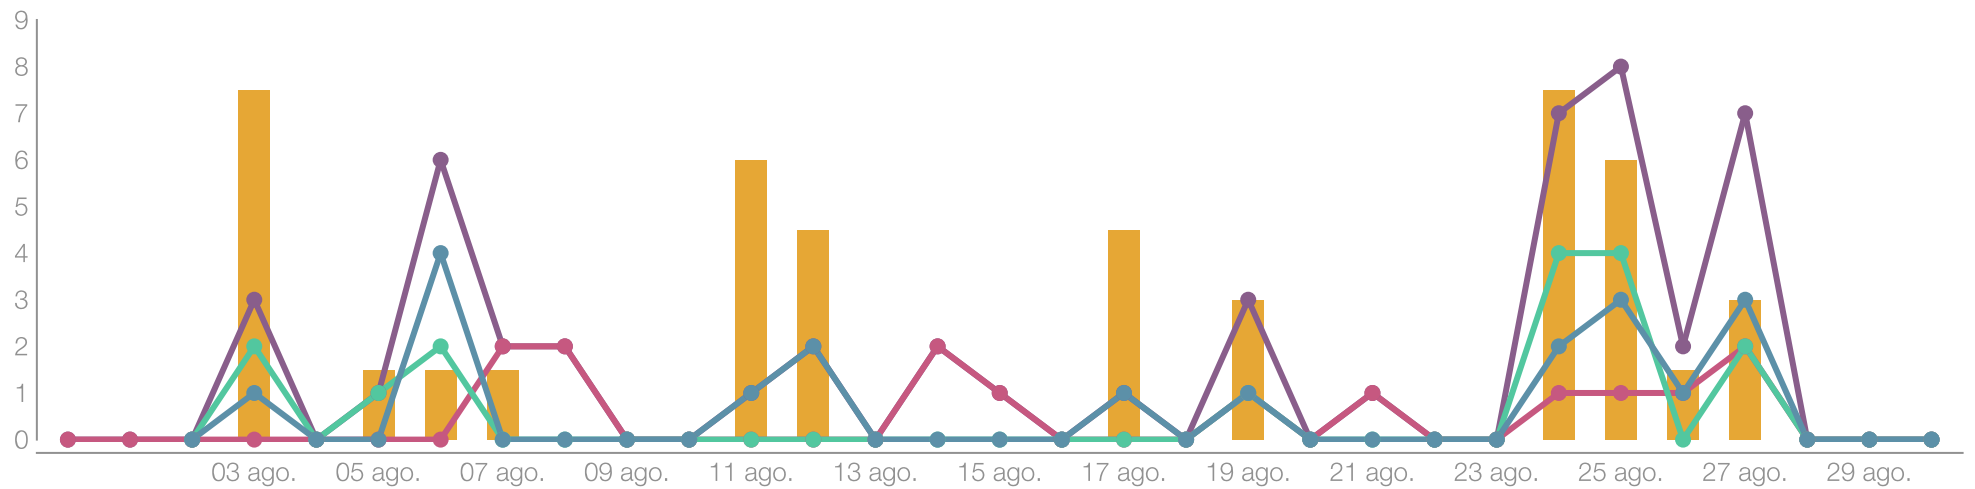

01 Ago. - 31 Ago.

metricool

Crecimiento de la comunidad

 D2202_ROTARY

01 Ago. - 31 Ago.

Interacciones

 D2202_ROTARY

01 Ago. - 31 Ago.