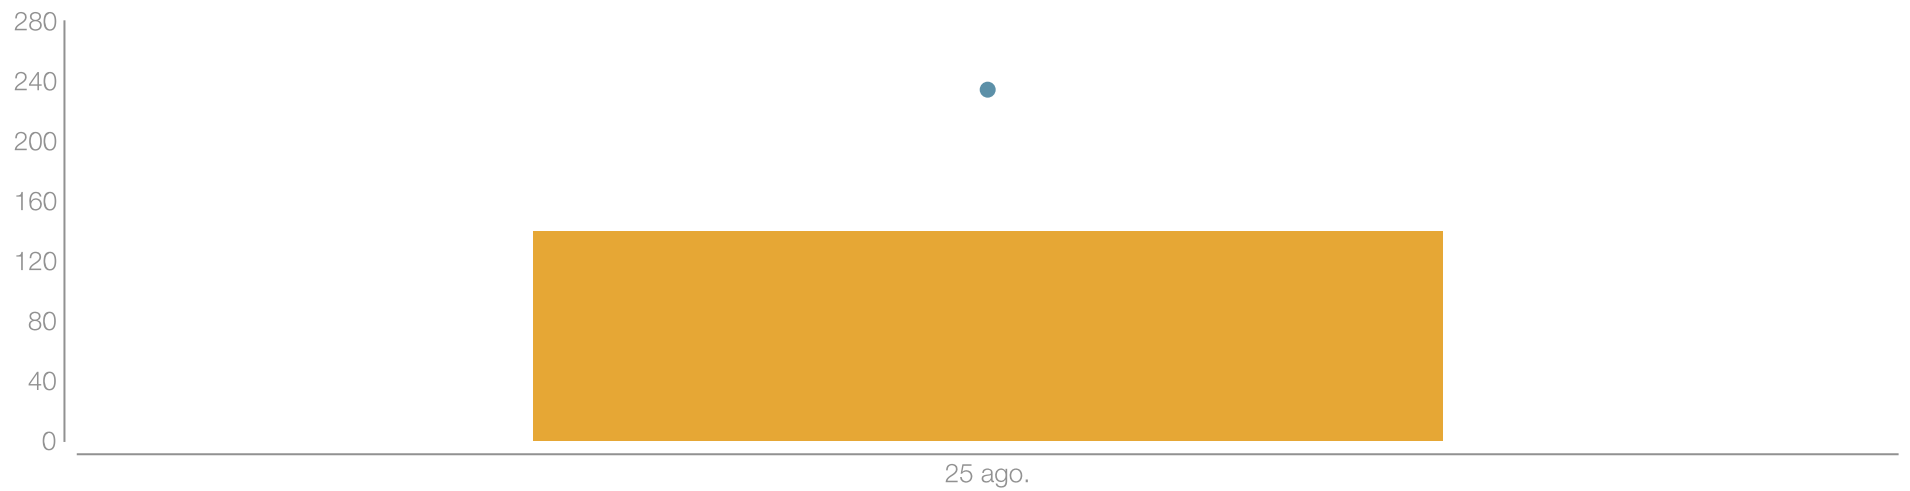

Publicaciones

d2202_rotary

234,38

-7.55%

Engagement

1

+0%

Posts

01 Ago. - 31 Ago.

metricool