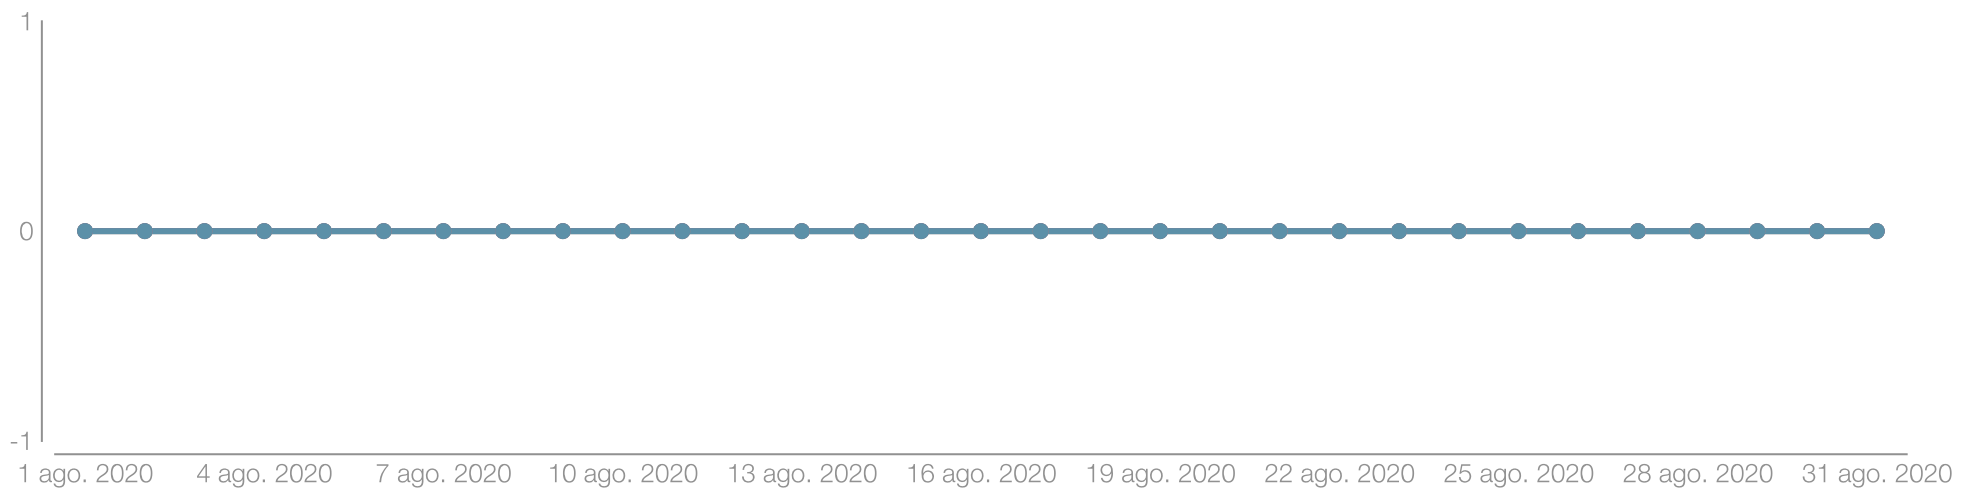

01 Ago. - 31 Ago.

metricool

Ranking de hashtags

 d2202_rotary

Mostrando 2 ordenadas por número de me gusta.

	Número De Posts	Impresiones	Me Gusta	Comentarios
#endpolionow	1	73	15	0
#rotary	1	73	15	0

01 Ago. - 31 Ago.

metricool

Google Ads: Alcance

 9121853119

01 Ago. - 31 Ago.

Google Ads: Resultados

 9121853119

01 Ago. - 31 Ago.

Google Ads: Rendimiento

 9121853119

01 Ago. - 31 Ago.

metricool

Búsquedas

Distrito 2202 de Rotary International

01 Ago. - 31 Ago.

Visitas

Distrito 2202 de Rotary International