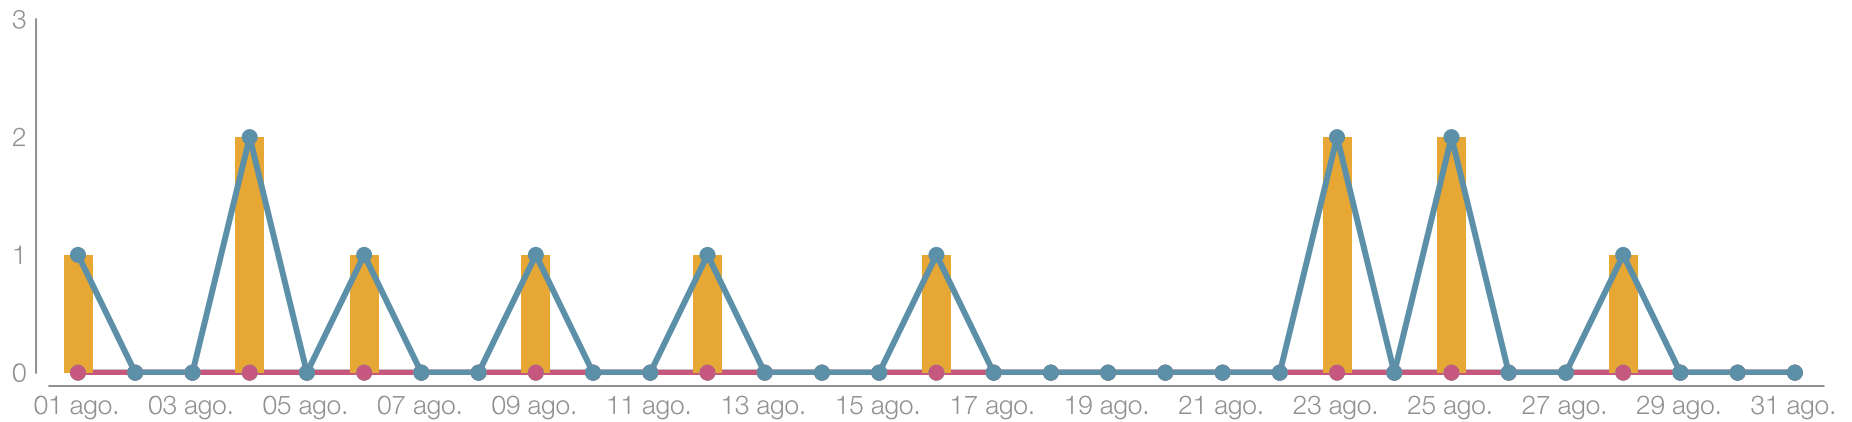

Clics

Distrito 2202 de Rotary International

01 Ago. - 31 Ago.