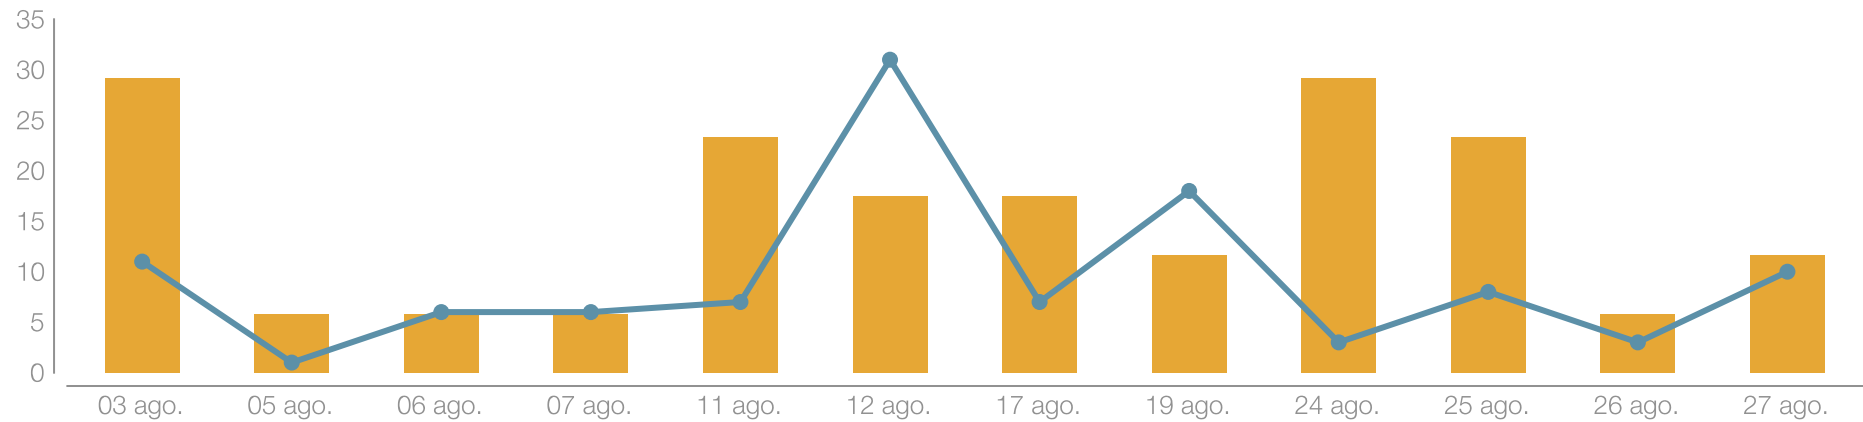

Publicaciones

Distrito 2202 de Rotary International

111

-47.89%

Visitas

32

-43.86%

Total

01 Ago. - 31 Ago.

metricool