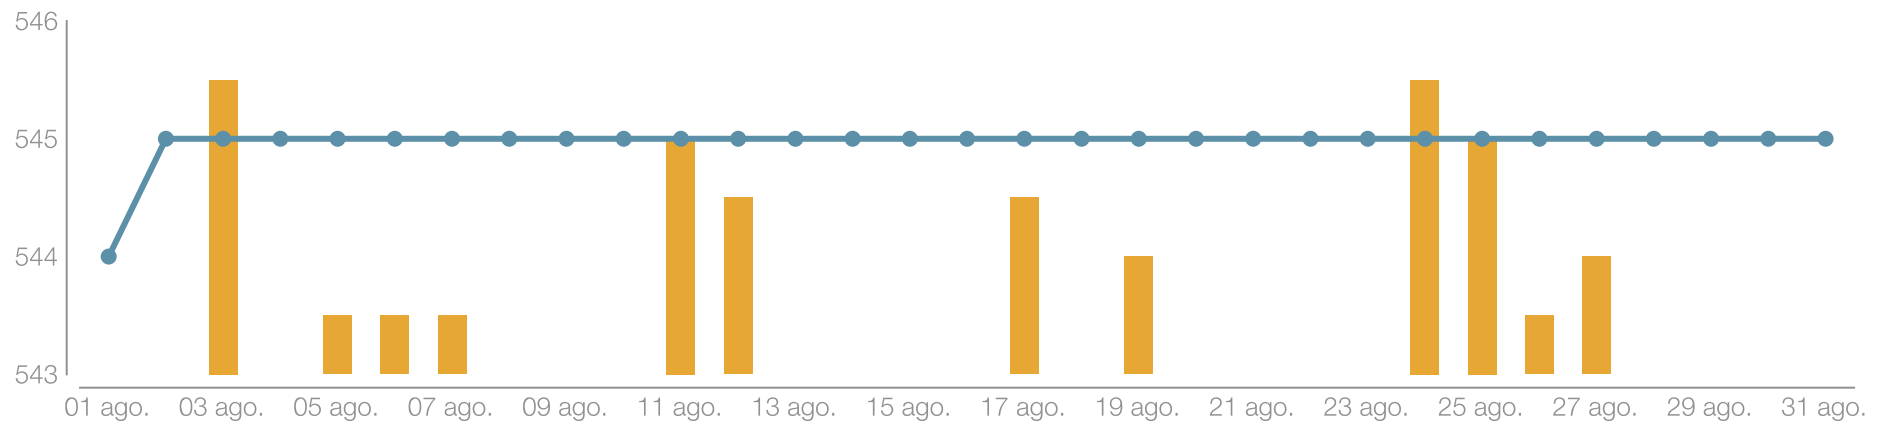

01 Ago. - 31 Ago.

metricool

Demografía: sexo y edad

f Distrito 2202 de RI

01 Ago. - 31 Ago.

Demografía: países y ciudades

 Distrito 2202 de RI

Top 10 de países