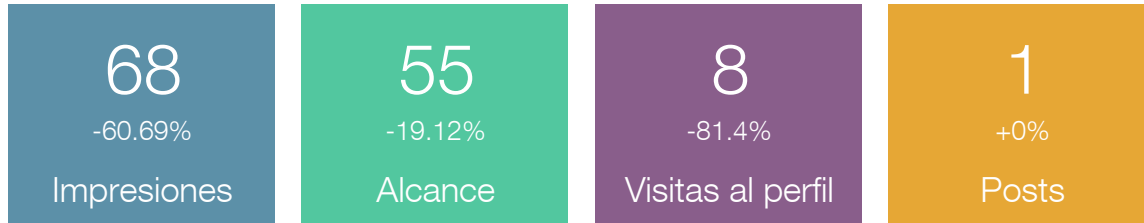

01 Ago. - 31 Ago.

metricool

Alcance

 d2202_rotary

01 Ago. - 31 Ago.

Publicaciones

 d2202_rotary

234,38