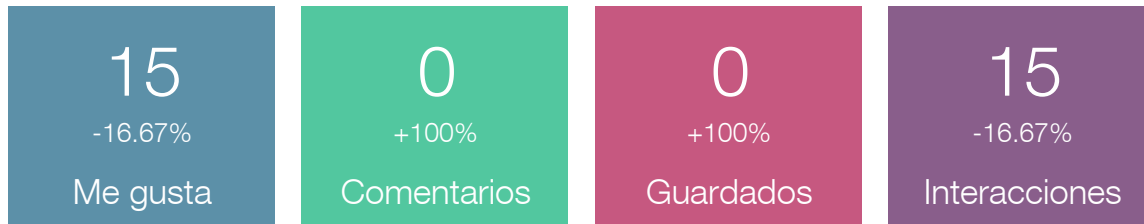

01 Ago. - 31 Ago.

metricool

Alcance

 d2202_rotary

01 Ago. - 31 Ago.

Publicaciones

 d2202_rotary

234,38

-7.55%

Engagement

1

+0%

Posts

01 Ago. - 31 Ago.

metricool

Interacciones

 d2202_rotary

01 Ago. - 31 Ago.

Ranking de publicaciones

 d2202_rotary

Mostrando publicaciones ordenadas por número de me gusta.

Publicado		Texto		Impresiones	Me gusta	Guardados	Comentarios	Alcance	Engagement
25 ago. 2020 20:40		 Holger Knaack, presidente de Rotary Inte...	Ver	73	15	0	0	64	234,38