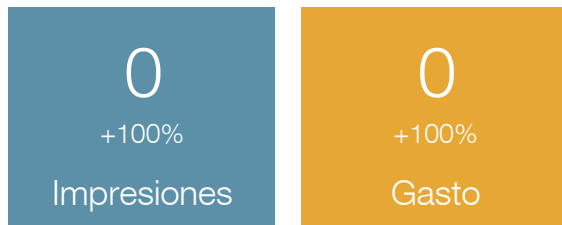

Ranking de hashtags

d2202_rotary

Mostrando 2 ordenadas por número de me gusta.

	Número De Posts	Impresiones	Me Gusta	Comentarios
#endpolionow	1	73	15	0
#rotary	1	73	15	0

01 Ago. - 31 Ago.

metricool

Google Ads: Alcance

9121853119

01 Ago. - 31 Ago.