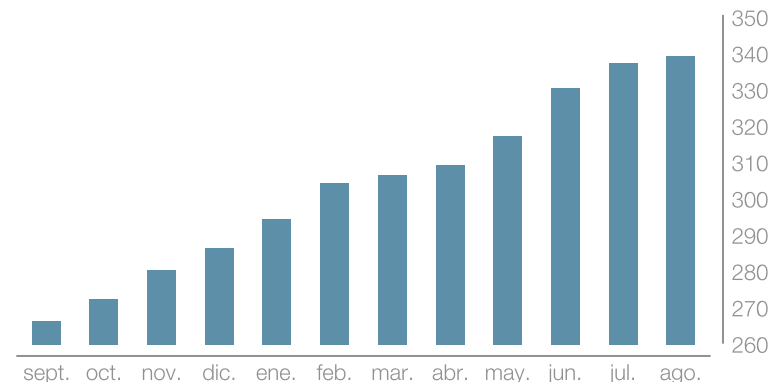

01 Ago. - 31 Ago.

metricool

Publicado	Título	Compartido en redes	Comentarios	Páginas vistas
24 ago. 21:59	La paz comienza con uno mismo	3  1  2  0  0	0	15
24 ago. 09:11	Inscríbete hoy mismo: abramos oportunidades para la paz	3  2  1  0  0	0	15
05 ago. 14:00	6ª NEWSLETTER Semanal – 5 de agosto de 2020	2  1  1  0  0	0	15
11 ago. 09:30	MY ROTARY NO OPERATIVO HASTA EL PRÓXIMO 12 DE AGOSTO	2  1  1  0  0	0	14
12 ago. 12:33	7ª NEWSLETTER Semanal – 12 de agosto de 2020	2  1  1  0  0	0	13
11 ago. 10:12	El importante papel del agua en la lucha contra la COVID-19	2  1  1  0  0	0	13
11 ago. 10:14	Si hubiésemos tenido acceso a las dos gotas de la vacuna contra la polio en ese entonces...	2  1  1  0  0	0	11
07 ago. 08:08	EL ROTARY CLUB DE BARCELONA EIXAMPLE CON LAS COLONIAS DE VERANO	2  1  1  0  0	0	11
17 ago. 10:23	¡Involucremos a más mujeres en Rotary!	2  1  1  0  0	0	10
19 ago. 11:03	8ª NEWSLETTER Semanal – 19 de agosto de 2020	3  2  1  0  0	0	9
26 ago. 09:27	9ª NEWSLETTER Semanal – 26 de agosto de 2020	2  1  1  0  0	0	7
27 ago. 08:22	COMITÉ DISTRITAL DE MEMBRESÍA D2202 – AGOSTO 2020 – BOLETÍN INFORMATIVO Nº14	4  3  1  0  0	0	6

01 Ago. - 31 Ago.

metricool

Crecimiento de la comunidad

 D2202_ROTARY

01 Ago. - 31 Ago.

Interacciones

 D2202_ROTARY

01 Ago. - 31 Ago.