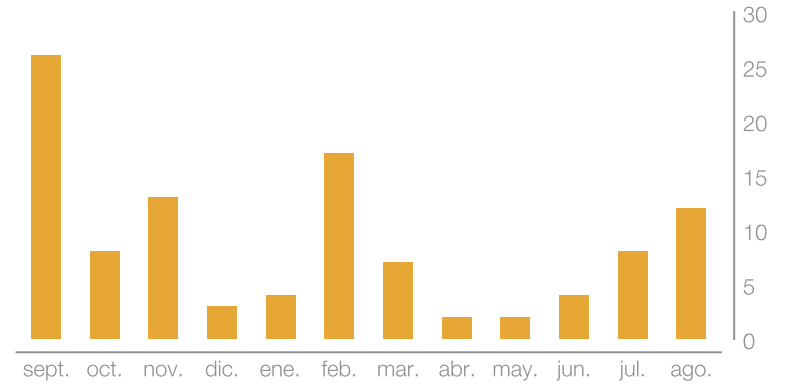

metricool

Google Ads: Alcance

 9121853119

01 Ago. - 31 Ago.

Google Ads: Resultados

 9121853119

01 Ago. - 31 Ago.

Google Ads: Rendimiento

 9121853119

01 Ago. - 31 Ago.

metricool

Búsquedas

Distrito 2202 de Rotary International

01 Ago. - 31 Ago.

Visitas

Distrito 2202 de Rotary International

01 Ago. - 31 Ago.

Clics

Distrito 2202 de Rotary International

01 Ago. - 31 Ago.

Publicaciones

Distrito 2202 de Rotary International

111

-47.89%