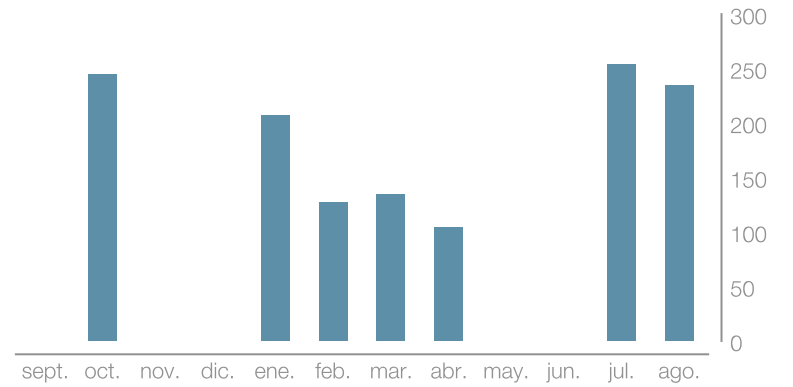

01 Ago. - 31 Ago.

metricool

Alcance

 d2202_rotary

01 Ago. - 31 Ago.

Publicaciones

 d2202_rotary

234,38

-7.55%

Engagement

1

+0%

Posts

01 Ago. - 31 Ago.

metricool

Interacciones