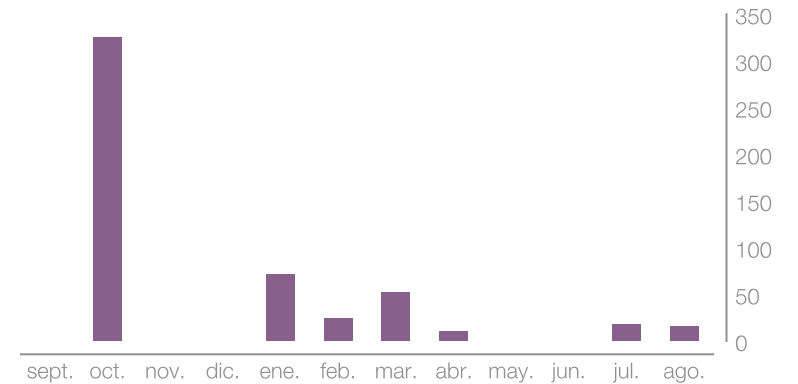

01 Ago. - 31 Ago.

metricool

Alcance

 d2202_rotary

01 Ago. - 31 Ago.

Publicaciones

 d2202_rotary

234,38

-7.55%

Engagement

1

+0%

Posts

01 Ago. - 31 Ago.

metricool

Interacciones

 d2202_rotary

01 Ago. - 31 Ago.

Ranking de publicaciones

 d2202_rotary

Mostrando publicaciones ordenadas por número de me gusta.

Publicado		Texto		Impresiones	Me gusta	Guardados	Comentarios	Alcance	Engagement
25 ago. 2020 20:40		 Holger Knaack, presidente de Rotary Inte...	Ver	73	15	0	0	64	234,38