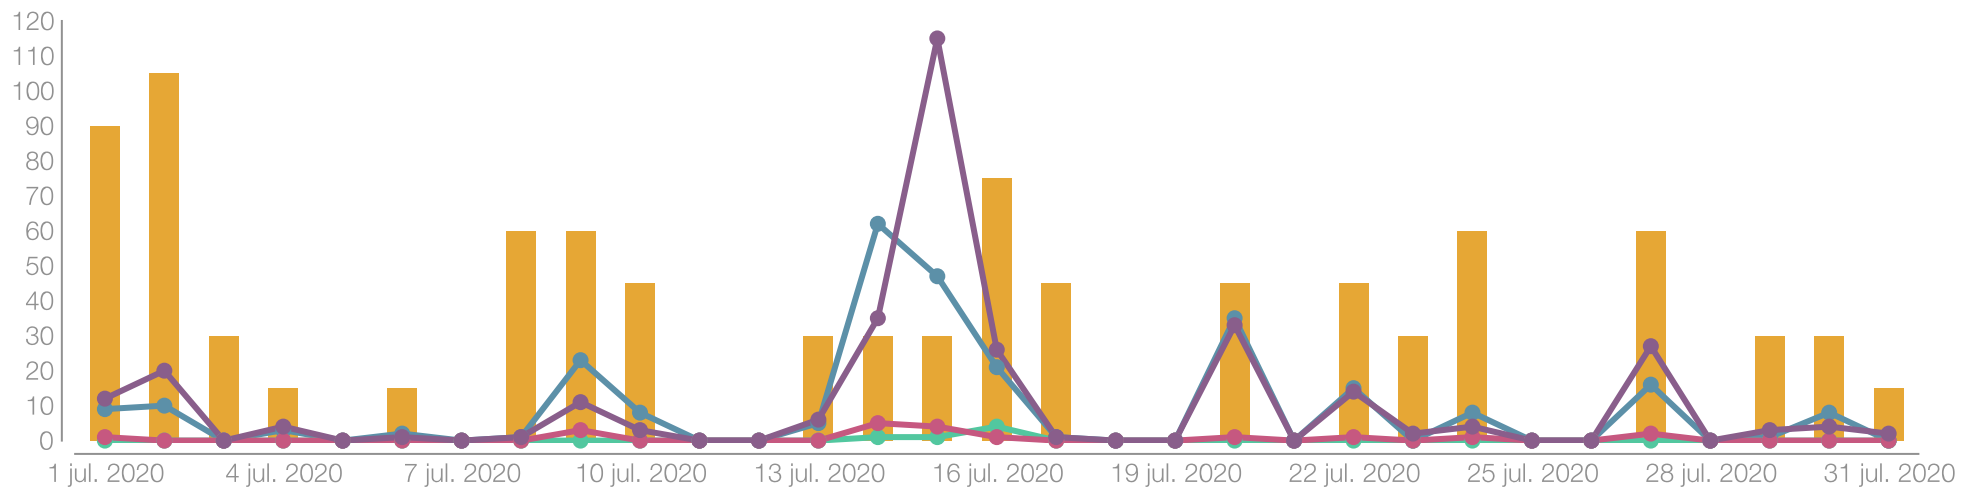

2868

-94.83%

Alcance

63

-35.05%

Publicaciones

01 Jul. - 31 Jul.

**metricool**

# Interacciones

 Distrito 2202 de RI

01 Jul. - 31 Jul.