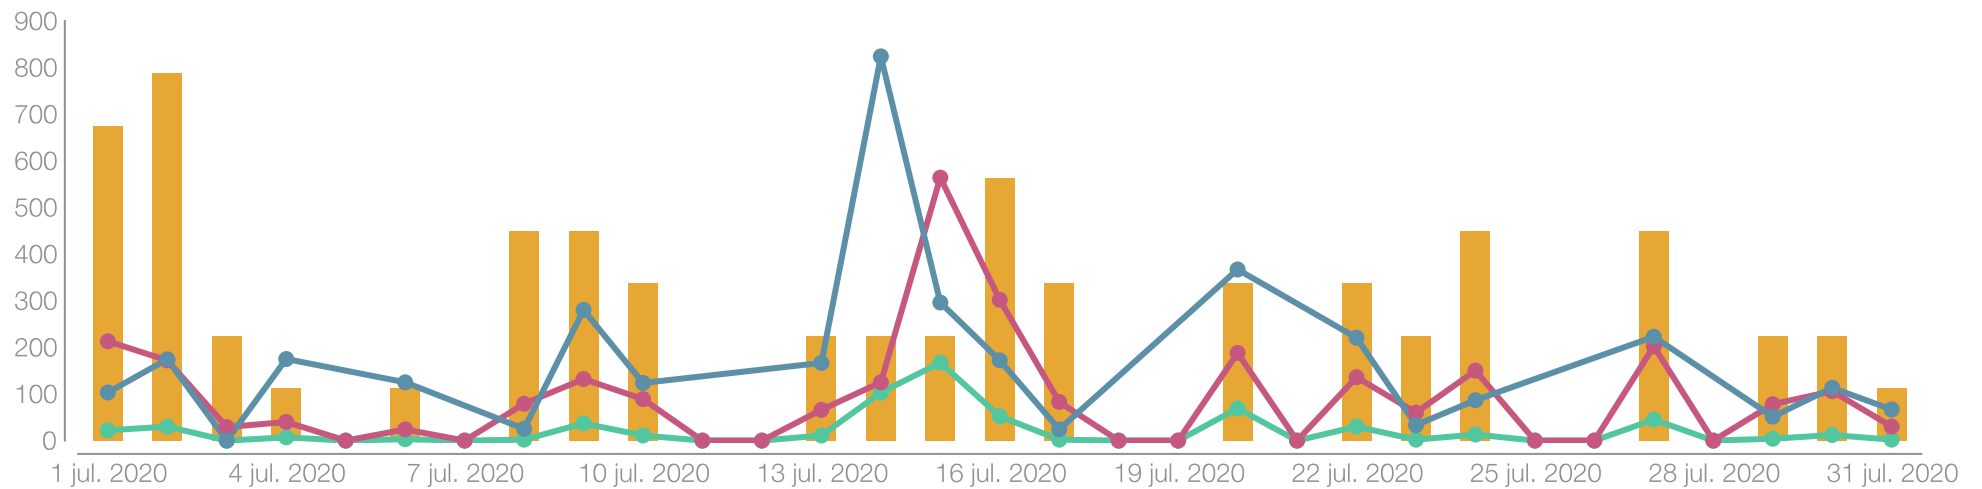

# Publicaciones

 Distrito 2202 de RI

217,57

+49.27%

Engagement

624

-92.29%

Interacciones

2868

-94.83%

Alcance

63

-35.05%

Publicaciones

01 Jul. - 31 Jul.

**metricool**

# Interacciones

 Distrito 2202 de RI

01 Jul. - 31 Jul.