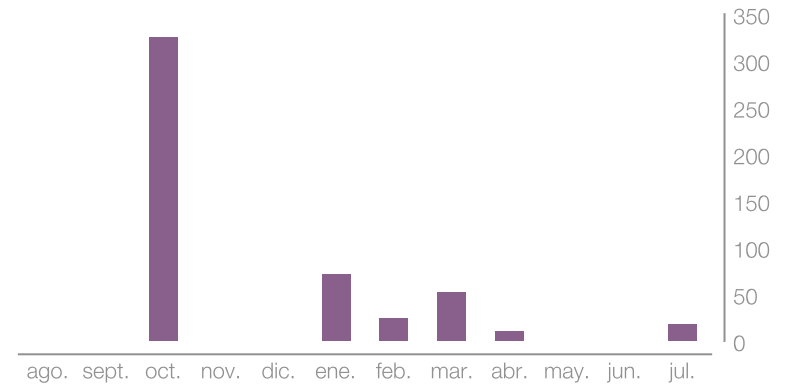

# Publicaciones

 d2202\_rotary

268,66

+0%

Engagement

1

+100%

Posts

01 Jul. - 31 Jul.

**metricool**

# Interacciones

 d2202\_rotary

01 Jul. - 31 Jul.