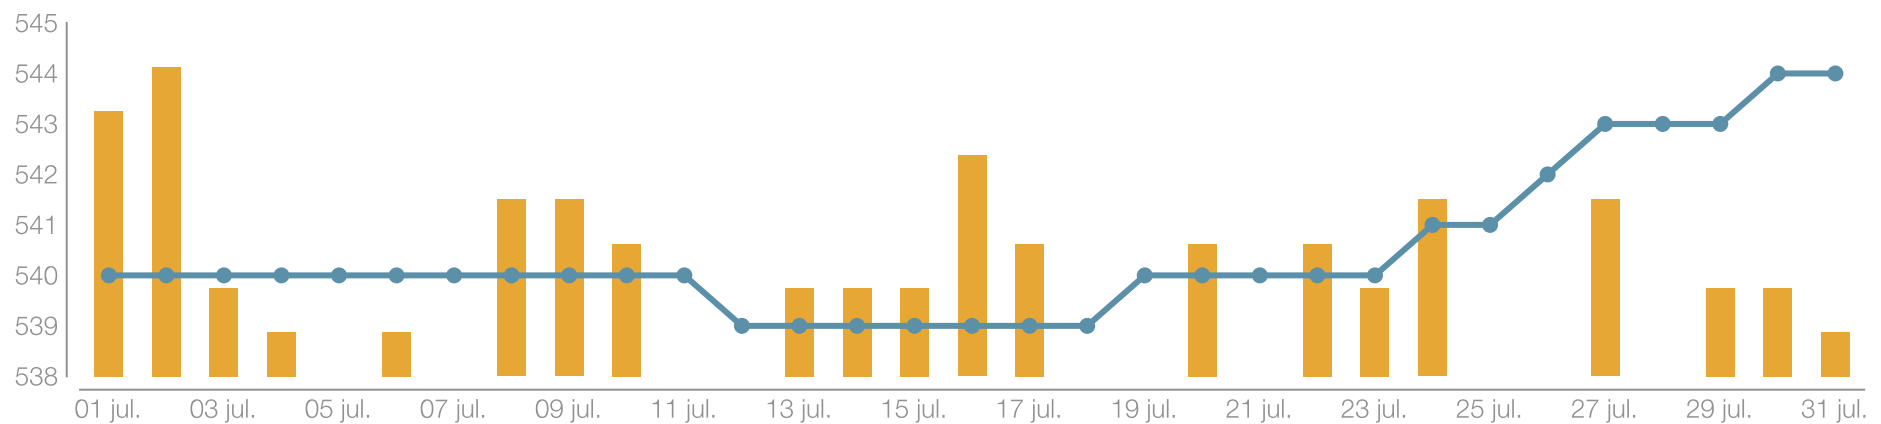

Crecimiento de la comunidad

Distrito 2202 de RI

01 Jul. - 31 Jul.

metricool