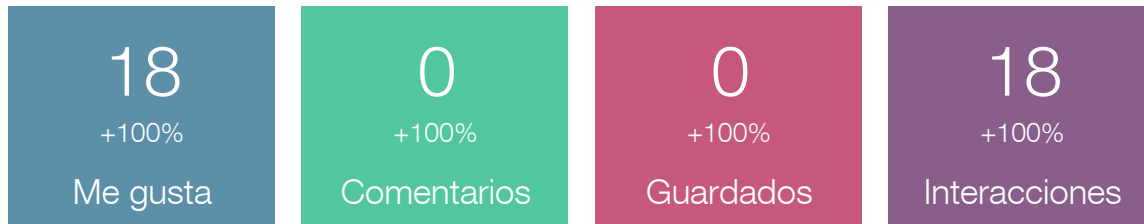

Interacciones

d2202_rotary

01 Jul. - 31 Jul.