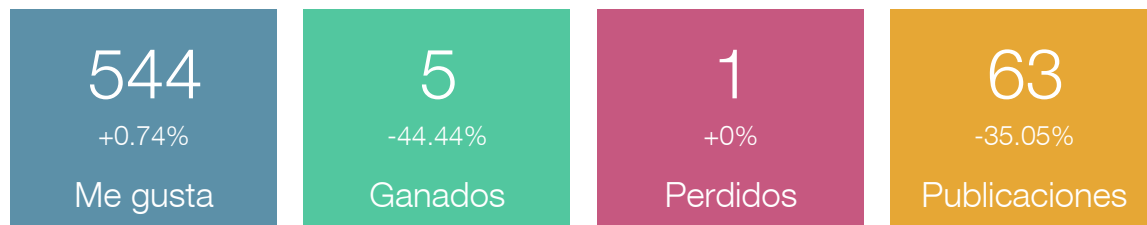

Crecimiento de la comunidad

Distrito 2202 de RI

01 Jul. - 31 Jul.

metricool