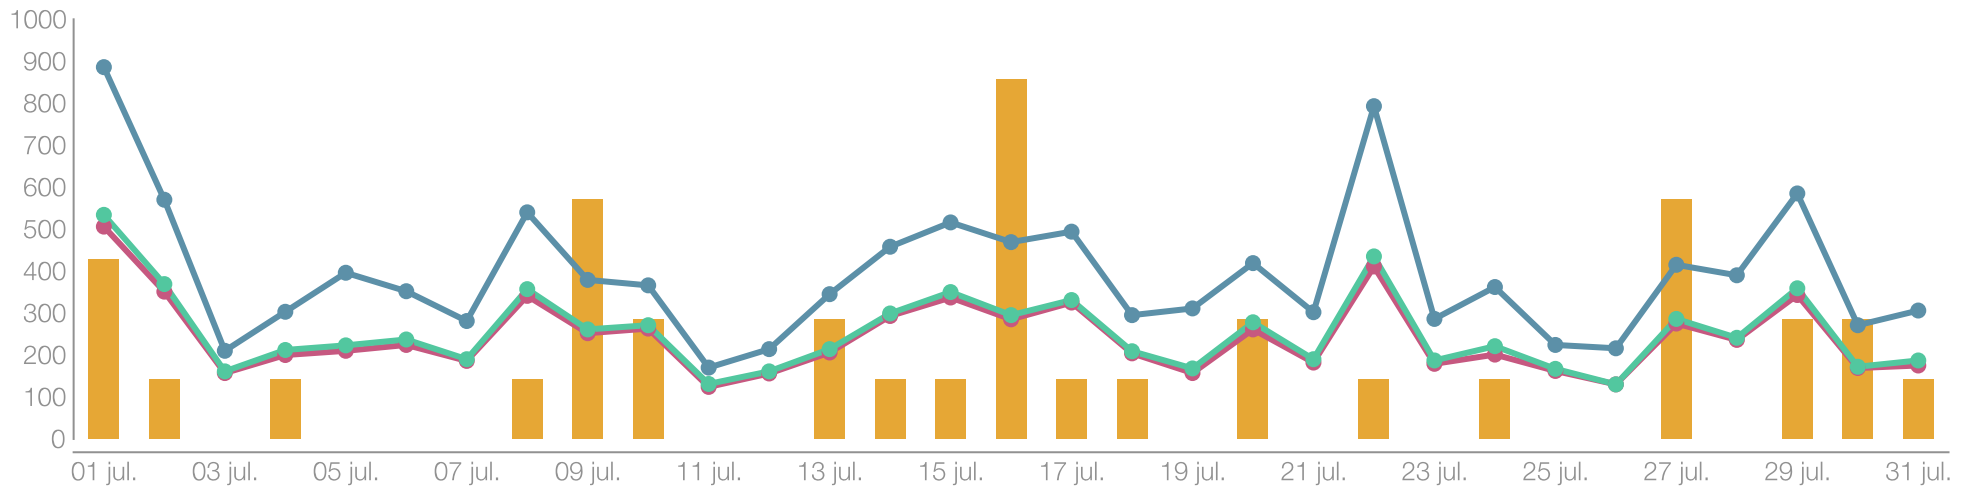

Audiencia

www.rotary2202.org

01 Jul. - 31 Jul.

metricool

Audiencia

www.rotary2202.org

Top 10 de páginas vistas

/	1.086	8,97%
/2020/01/rotary-abre-oportunidad...	543	4,48%
/2020/07/fallece-antoni-guiu-clu...	493	4,07%
/2020/07/relevo-de-gobernador-en...	408	3,37%
/2020/06/lema-2020-21-rotary-abr...	319	2,63%
/2020/07/pasaporte-rotario-para-...	250	2,06%
/2020/07/visita-del-gobernador-a...	217	1,79%
/2020/06/conoce-al-presidente-20...	187	1,54%
/2020/07/1a-carta-del-gobernador...	141	1,16%
/comite-servicios-a-la-comunidad...	117	0,97%

Top 10 de fuentes

google.com	4.216	46,53%
Directo	3.726	41,12%
facebook.com	798	8,81%
mailchi.mp	66	0,73%
bing.com	42	0,46%
2015-2016.rotary2202.org	40	0,44%
twitter.com	40	0,44%
yahoo.com	18	0,20%
com.google.android.gm/	14	0,15%
int.search.myway.com	12	0,13%

01 Jul. - 31 Jul.

metricool