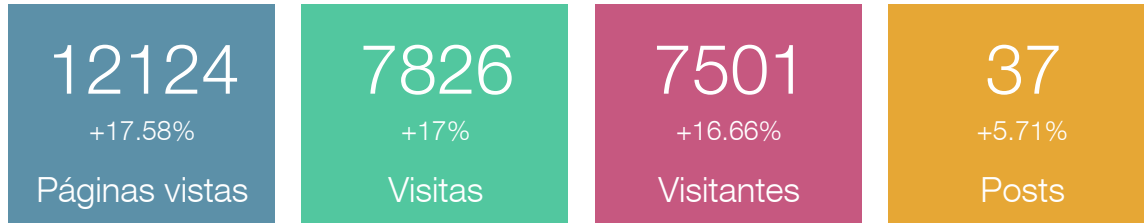

Audiencia

www.rotary2202.org

01 Jul. - 31 Jul.

metricool

Audiencia

www.rotary2202.org

Top 10 de páginas vistas

/	1.086	8,97%
/2020/01/rotary-abre-oportunidad...	543	4,48%
/2020/07/fallece-antoni-guiu-clu...	493	4,07%
/2020/07/relevo-de-gobernador-en...	408	3,37%
/2020/06/lema-2020-21-rotary-abr...	319	2,63%
/2020/07/pasaporte-rotario-para-...	250	2,06%
/2020/07/visita-del-gobernador-a...	217	1,79%
/2020/06/conoce-al-presidente-20...	187	1,54%
/2020/07/1a-carta-del-gobernador...	141	1,16%
/comite-servicios-a-la-comunidad...	117	0,97%

Top 10 de fuentes

google.com	4.216	46,53%
Directo	3.726	41,12%
facebook.com	798	8,81%
mailchi.mp	66	0,73%
bing.com	42	0,46%
2015-2016.rotary2202.org	40	0,44%
twitter.com	40	0,44%
yahoo.com	18	0,20%
com.google.android.gm/	14	0,15%
int.search.myway.com	12	0,13%

01 Jul. - 31 Jul.

metricool