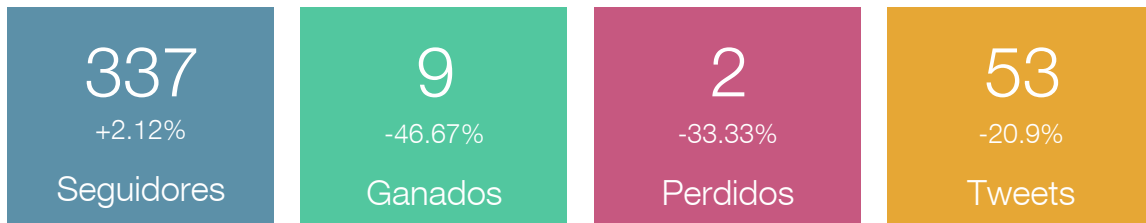

Crecimiento de la comunidad

D2202_ROTARY

01 Jul. - 31 Jul.

metricool