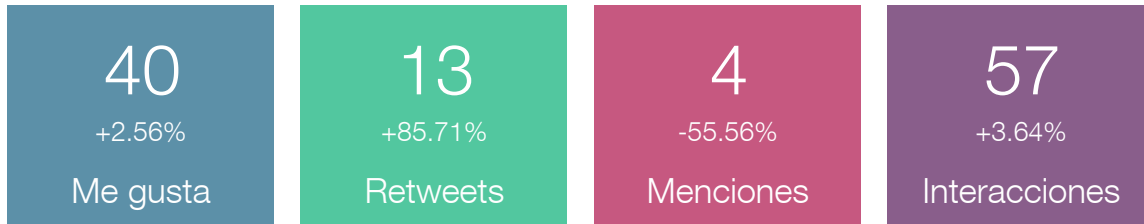

# Crecimiento de la comunidad

 D2202\_ROTARY

01 Jul. - 31 Jul.

**metricool**

# Interacciones

 D2202\_ROTARY

01 Jul. - 31 Jul.