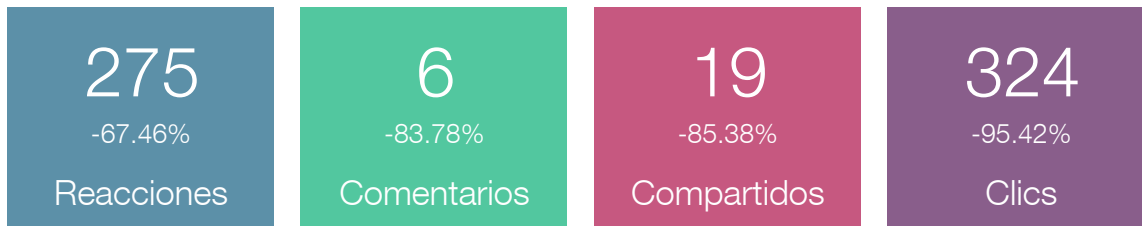

Interacciones

Distrito 2202 de RI

01 Jul. - 31 Jul.