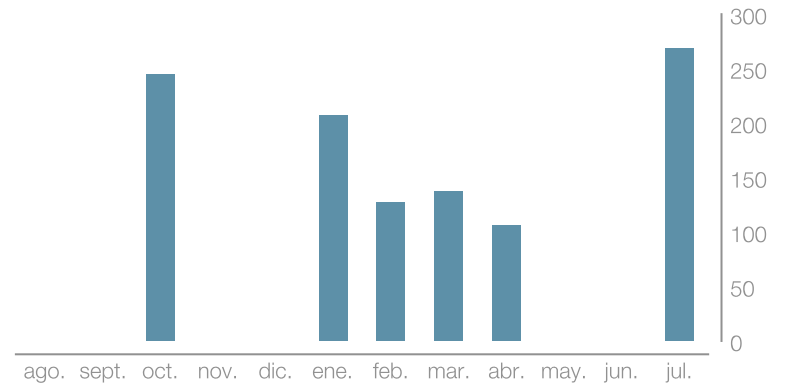

# Publicaciones

 d2202\_rotary

268,66

+0%

Engagement

1

+100%

Posts

# Interacciones

 d2202\_rotary

01 Jul. - 31 Jul.