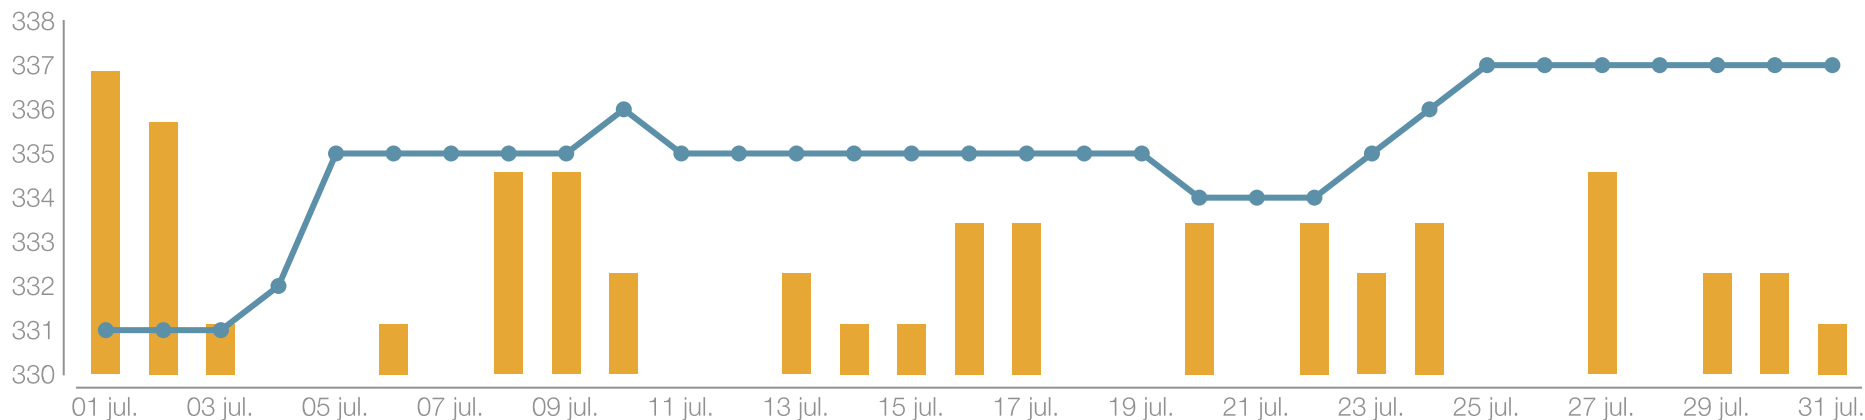

Crecimiento de la comunidad

D2202_ROTARY

01 Jul. - 31 Jul.

metricool