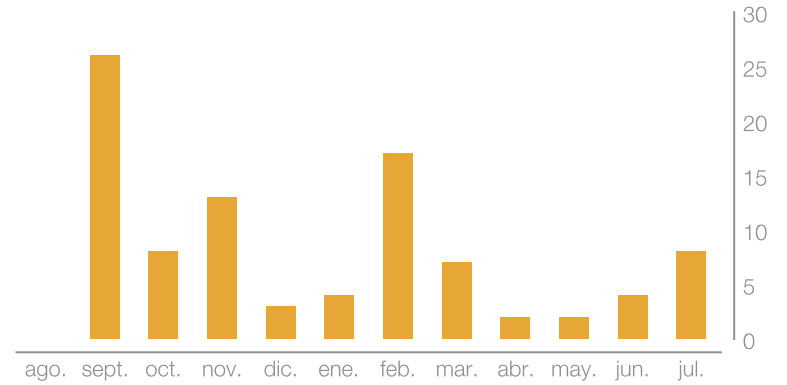

104

+147.62%

Cadena

541

+31.31%

Total

01 Jul. - 31 Jul.

metricool

# Visitas

Distrito 2202 de Rotary International

01 Jul. - 31 Jul.

# Clics

Distrito 2202 de Rotary International

01 Jul. - 31 Jul.

**metricool**