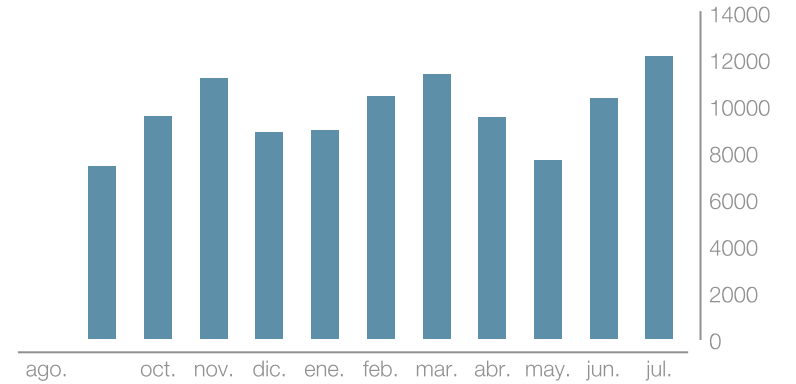

Audiencia

www.rotary2202.org

01 Jul. - 31 Jul.

metricool

Audiencia

www.rotary2202.org

Top 10 de páginas vistas

/	1.086	8,97%
/2020/01/rotary-abre-oportunidad...	543	4,48%
/2020/07/fallece-antoni-guiu-clu...	493	4,07%
/2020/07/relevo-de-gobernador-en...	408	3,37%
/2020/06/lema-2020-21-rotary-abr...	319	2,63%
/2020/07/pasaporte-rotario-para-...	250	2,06%
/2020/07/visita-del-gobernador-a...	217	1,79%
/2020/06/conoce-al-presidente-20...	187	1,54%
/2020/07/1a-carta-del-gobernador...	141	1,16%
/comite-servicios-a-la-comunidad...	117	0,97%

Top 10 de fuentes

google.com	4.216	46,53%
Directo	3.726	41,12%
facebook.com	798	8,81%
mailchi.mp	66	0,73%
bing.com	42	0,46%
2015-2016.rotary2202.org	40	0,44%
twitter.com	40	0,44%
yahoo.com	18	0,20%
com.google.android.gm/	14	0,15%
int.search.myway.com	12	0,13%

01 Jul. - 31 Jul.

metricool