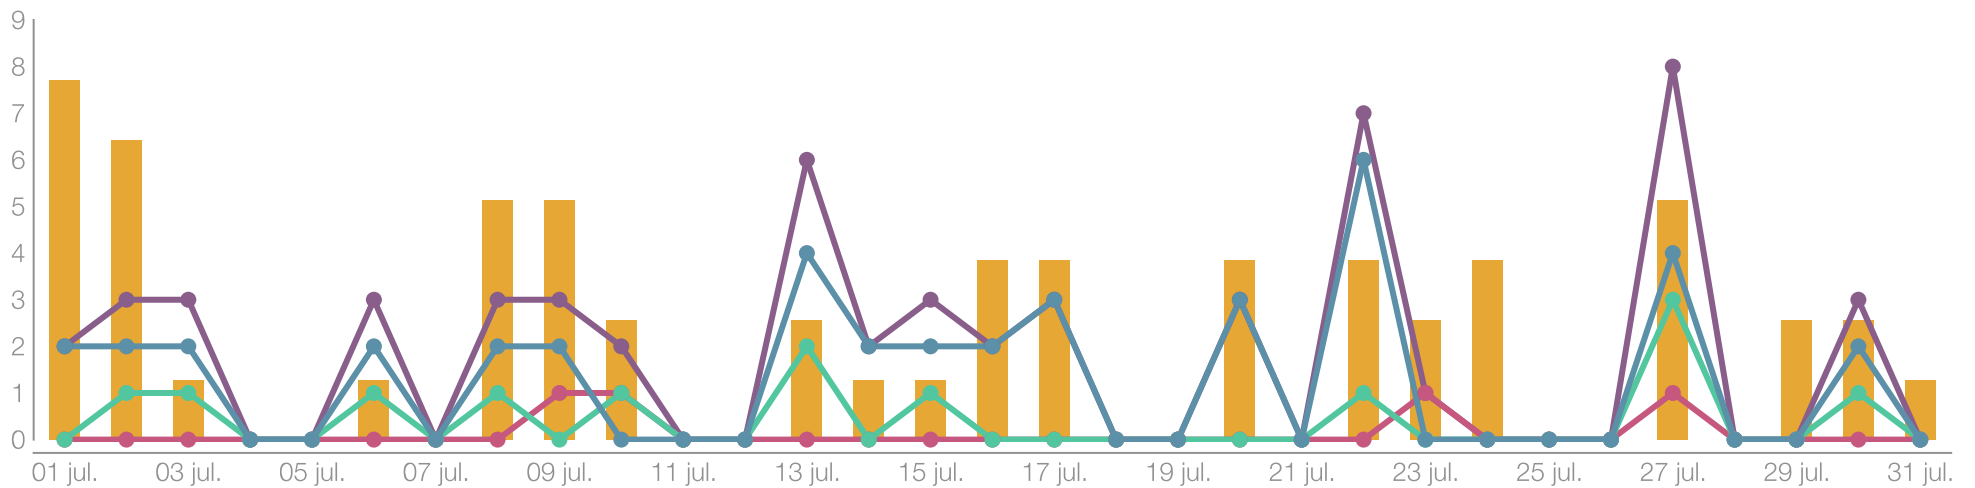

# Crecimiento de la comunidad

 D2202\_ROTARY

01 Jul. - 31 Jul.

**metricool**

# Interacciones

 D2202\_ROTARY

01 Jul. - 31 Jul.