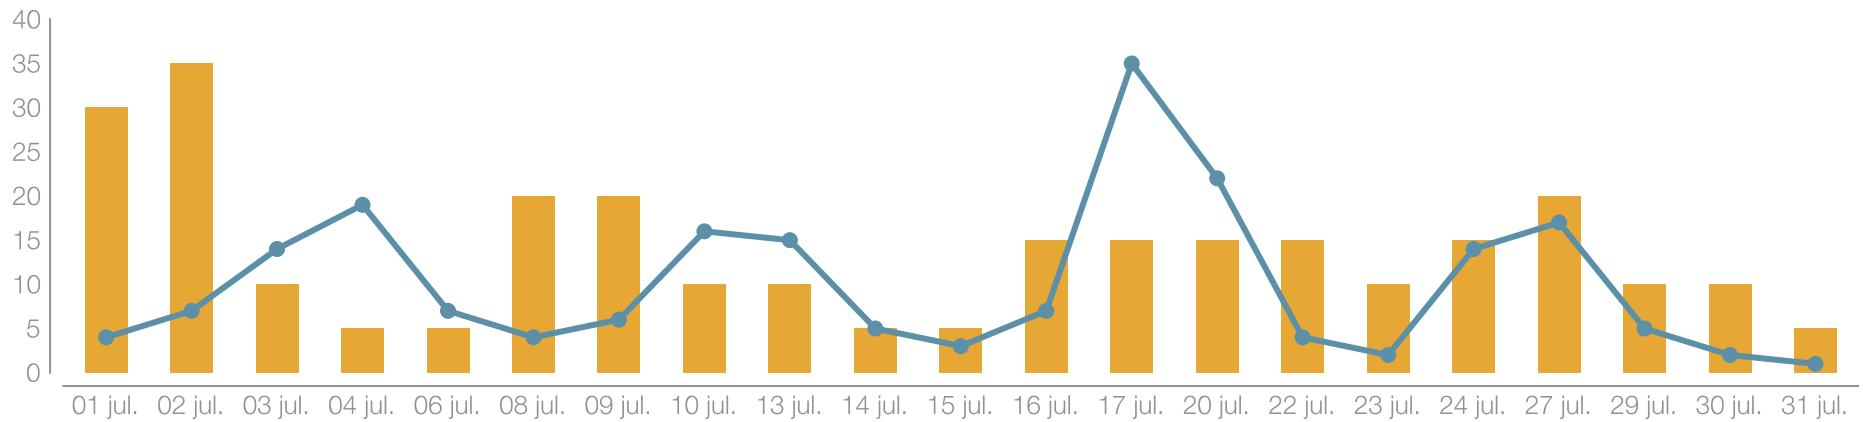

# Visitas

Distrito 2202 de Rotary International

01 Jul. - 31 Jul.

# Clics

Distrito 2202 de Rotary International

01 Jul. - 31 Jul.

**metricool**

# Publicaciones

Distrito 2202 de Rotary International

209

+60.77%

Visitas

57

-40%

Total