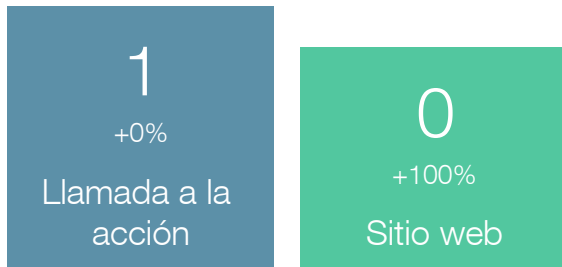

Clics en página

Distrito 2202 de RI

01 Jul. - 31 Jul.