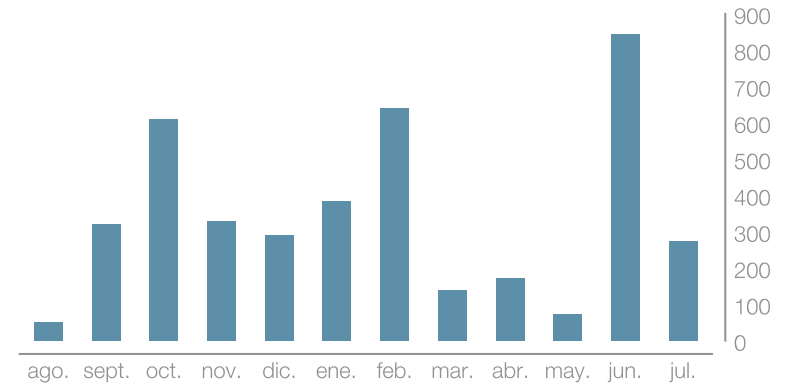

2868

-94.83%

Alcance

63

-35.05%

Publicaciones

01 Jul. - 31 Jul.

**metricool**

# Interacciones

 Distrito 2202 de RI

01 Jul. - 31 Jul.