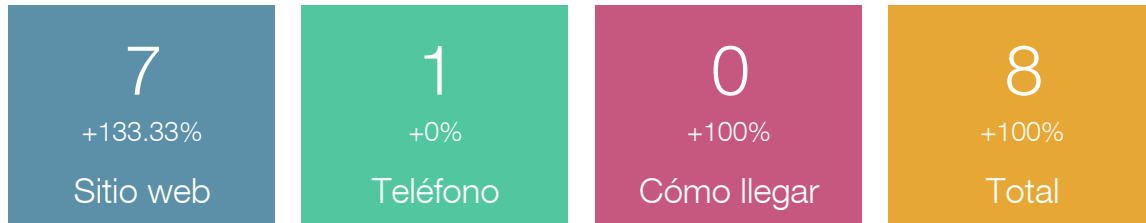

Clics

Distrito 2202 de Rotary International

01 Jul. - 31 Jul.

metricool