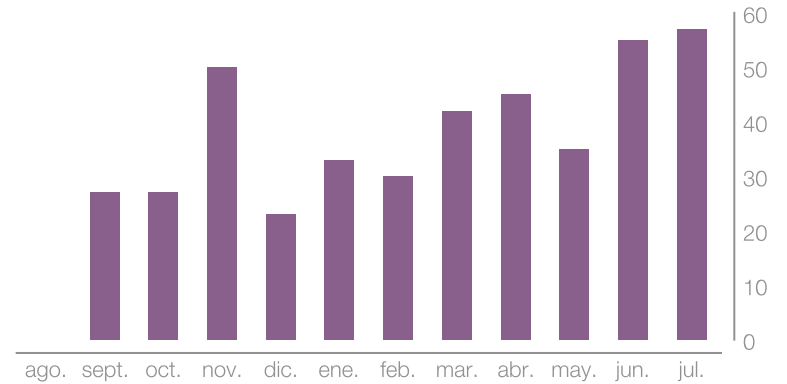

# Crecimiento de la comunidad

 D2202\_ROTARY

01 Jul. - 31 Jul.

**metricool**

# Interacciones

 D2202\_ROTARY

01 Jul. - 31 Jul.