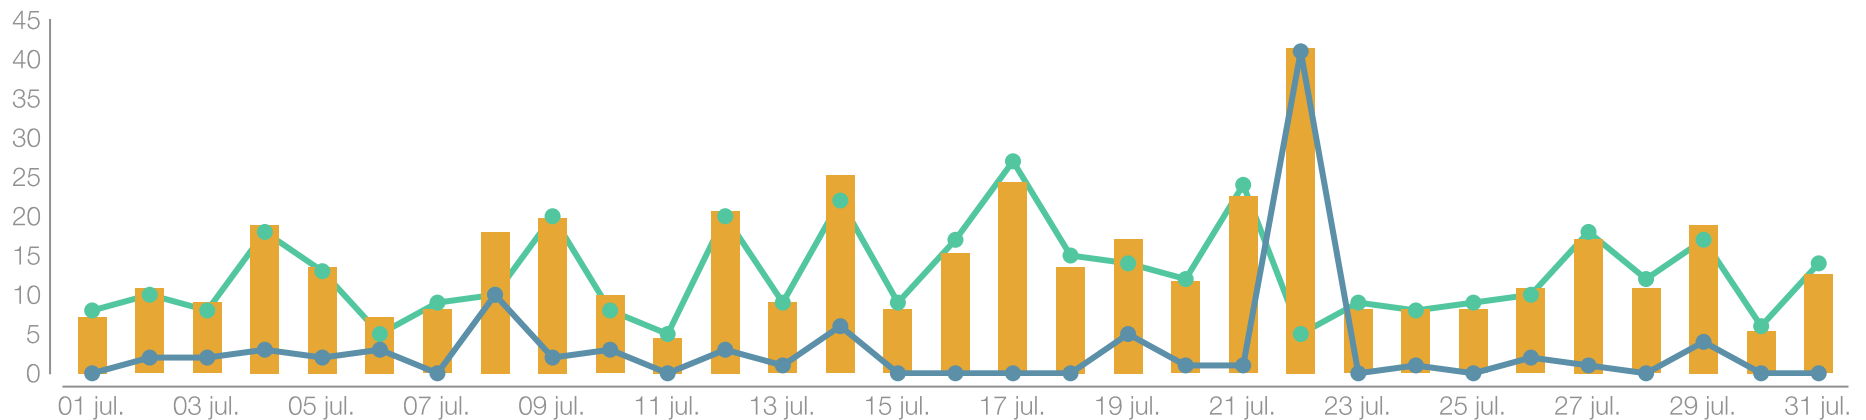

# Búsquedas

Distrito 2202 de Rotary International

124

-23.46%

Directas

313

+50.48%

Indirectas

104

+147.62%

Cadena

541

+31.31%

Total

01 Jul. - 31 Jul.

metricool

# Visitas

Distrito 2202 de Rotary International

01 Jul. - 31 Jul.