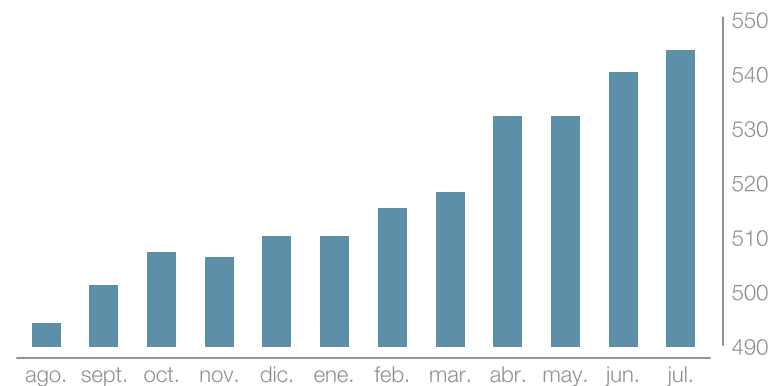

Crecimiento de la comunidad

Distrito 2202 de RI

01 Jul. - 31 Jul.

metricool