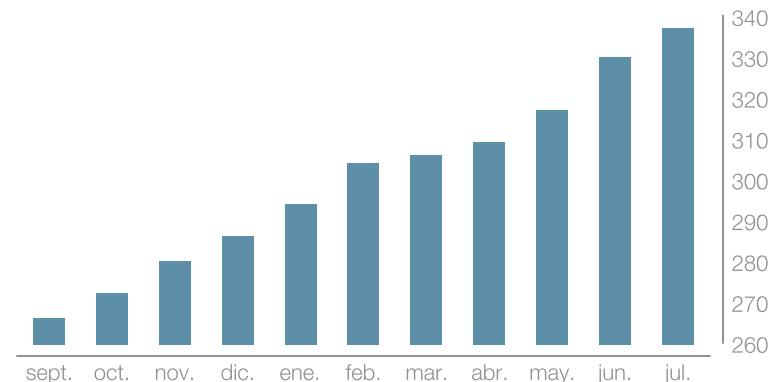

Crecimiento de la comunidad

D2202_ROTARY

01 Jul. - 31 Jul.

metricool