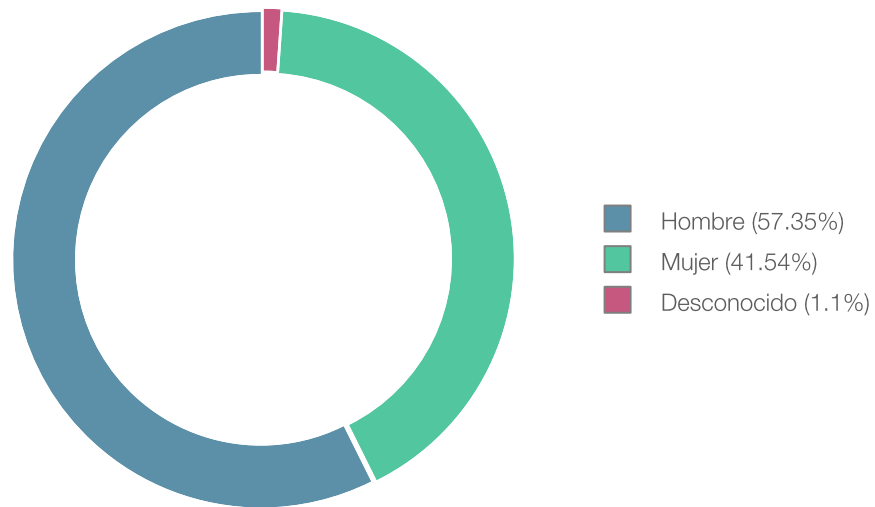

Demografía: sexo y edad

f Distrito 2202 de RI

01 Jul. - 31 Jul.

Demografía: países y ciudades

Distrito 2202 de RI

Top 10 de países

España	349	64,81%
Argentina	34	6,30%
México	21	3,89%
Brasil	15	2,78%
Italia	15	2,78%
Perú	11	2,04%
Portugal	9	1,85%
Colombia	9	1,67%
Francia	7	1,48%
Estados Unidos	5	0,93%

Top 10 ciudades

Barcelona, Cataluña, España	67	12,41%
Madrid, Comunidad de Madrid, Esp...	19	3,52%
Tarragona, Cataluña, España	13	2,59%
Lérida, España	13	2,41%
Murcia, España	13	2,41%
Huesca, Aragón, España	11	2,22%
Bilbao, España	9	1,67%
Valencia, Comunidad Valenciana, ...	7	1,48%
Buenos Aires, Argentina	7	1,30%
Santander, España	7	1,30%

01 Jul. - 31 Jul.

metricool