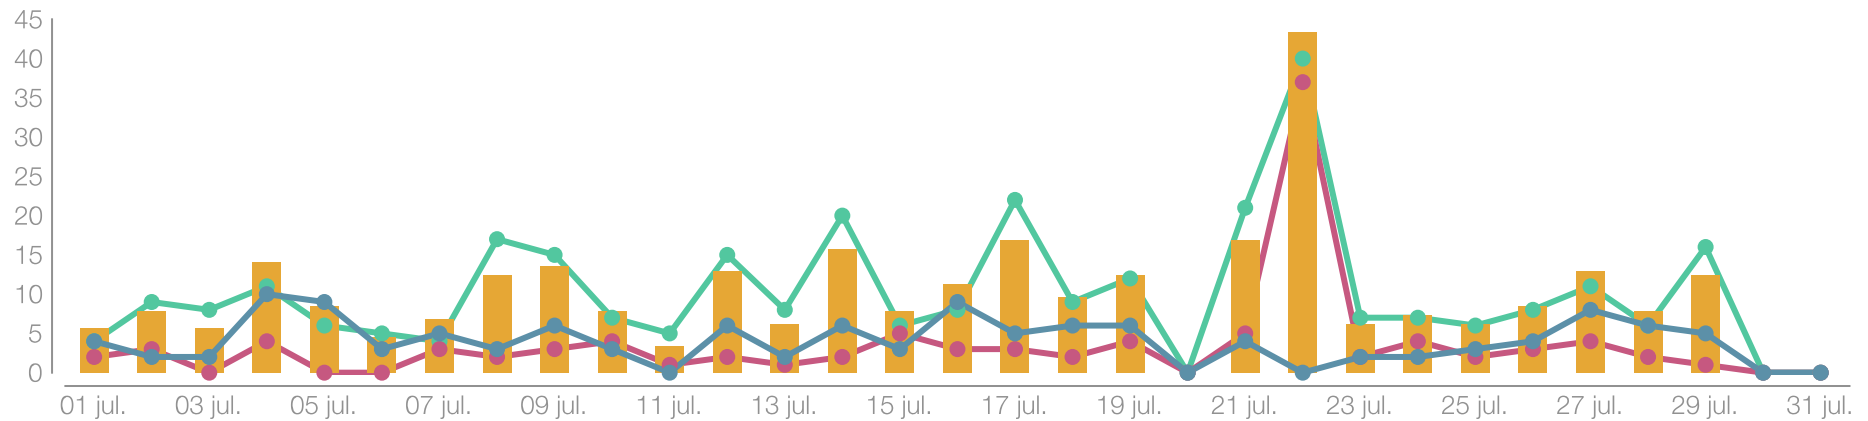

# Búsquedas

Distrito 2202 de Rotary International

124

-23.46%

Directas

313

+50.48%

Indirectas

104

+147.62%

Cadena

541

+31.31%

Total

01 Jul. - 31 Jul.

metricool

# Visitas

Distrito 2202 de Rotary International

01 Jul. - 31 Jul.