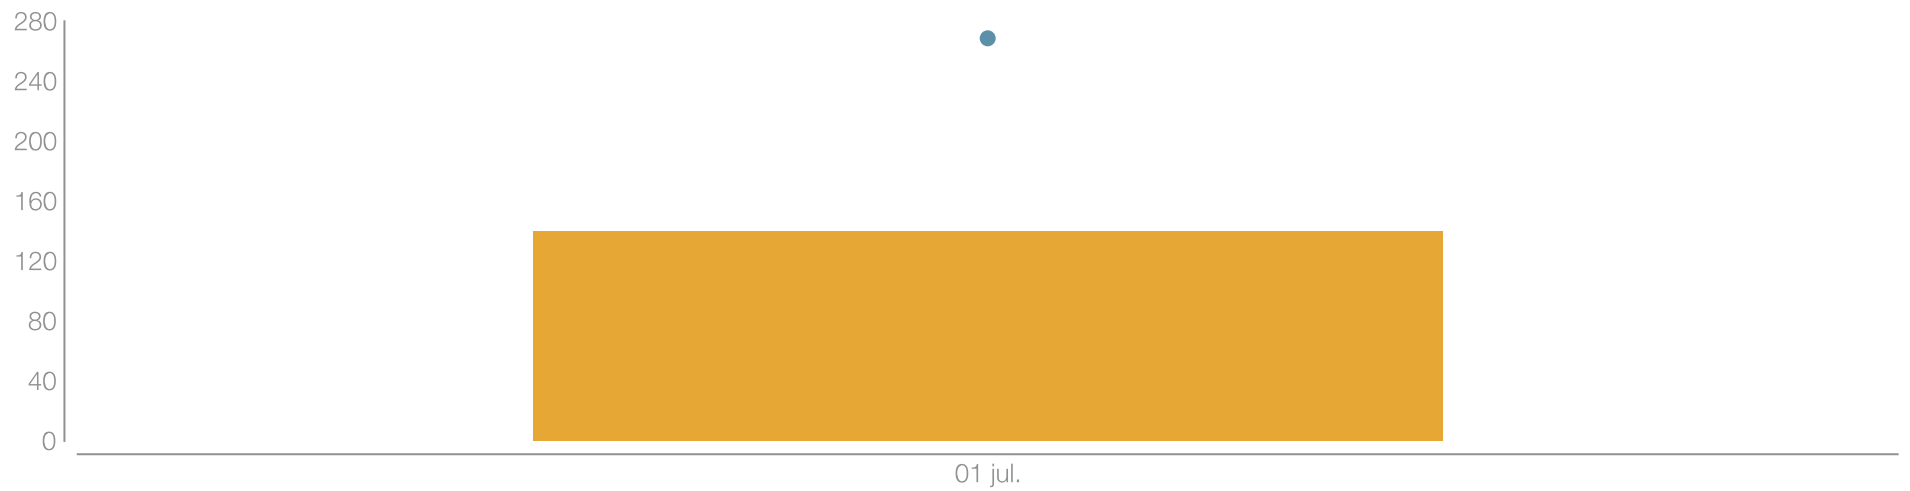

# Publicaciones

 d2202\_rotary

268,66

+0%

Engagement

1

+100%

Posts