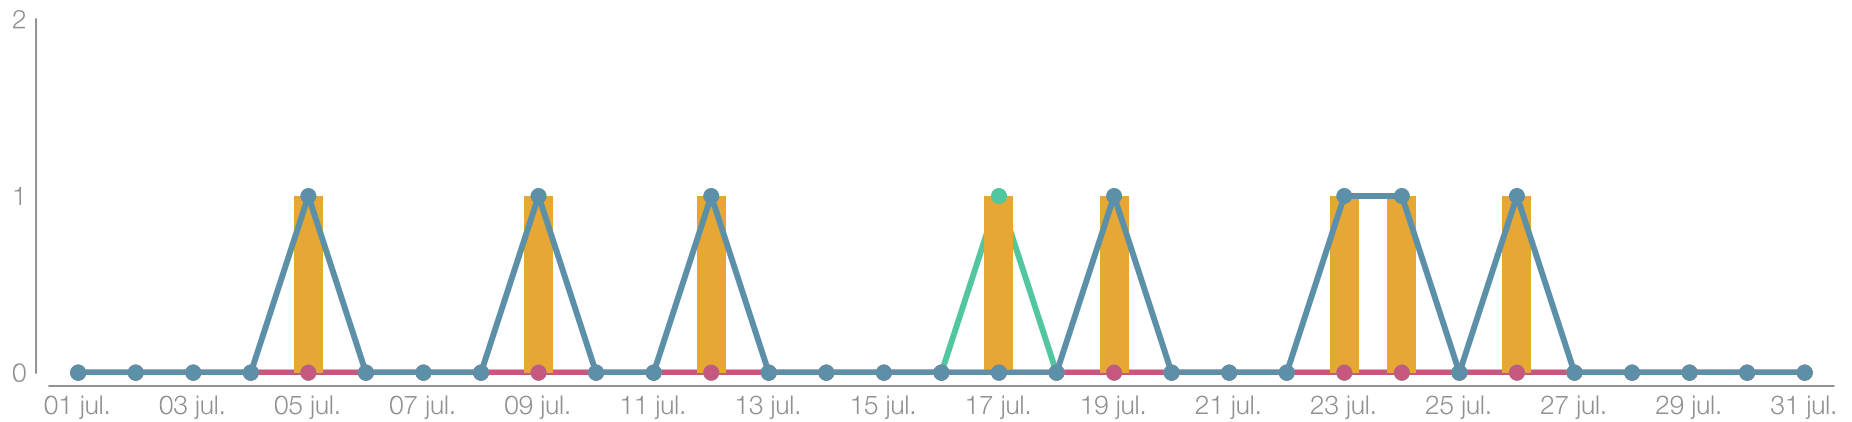

Clics

Distrito 2202 de Rotary International

01 Jul. - 31 Jul.

metricool