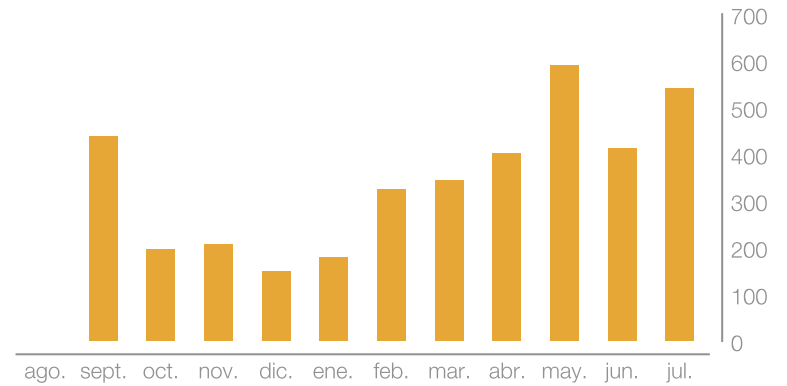

# Ranking de hashtags

 d2202\_rotary

Mostrando 1 ordenadas por número de me gusta.

	Número De Posts	Impresiones	Me Gusta	Comentarios
#01	1	82	18	0

01 Jul. - 31 Jul.

**metricool**

# Búsquedas

Distrito 2202 de Rotary International

124

-23.46%

Directas

313

+50.48%

Indirectas

104

+147.62%

Cadena

541

+31.31%

Total

01 Jul. - 31 Jul.

metricool

# Visitas

Distrito 2202 de Rotary International

01 Jul. - 31 Jul.