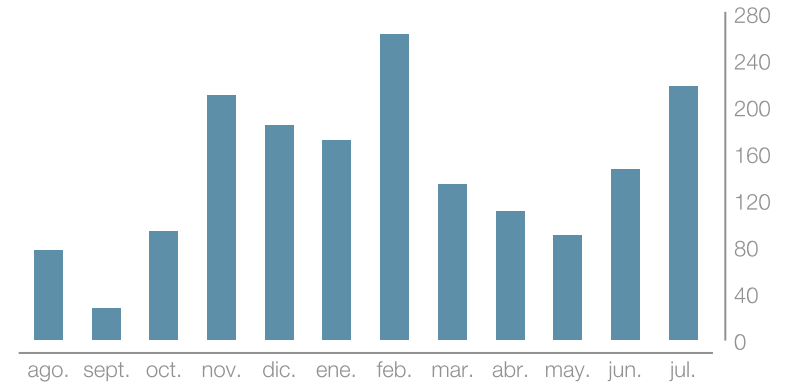

2868

-94.83%

Alcance

63

-35.05%

Publicaciones

01 Jul. - 31 Jul.

**metricool**

# Interacciones

 Distrito 2202 de RI

01 Jul. - 31 Jul.