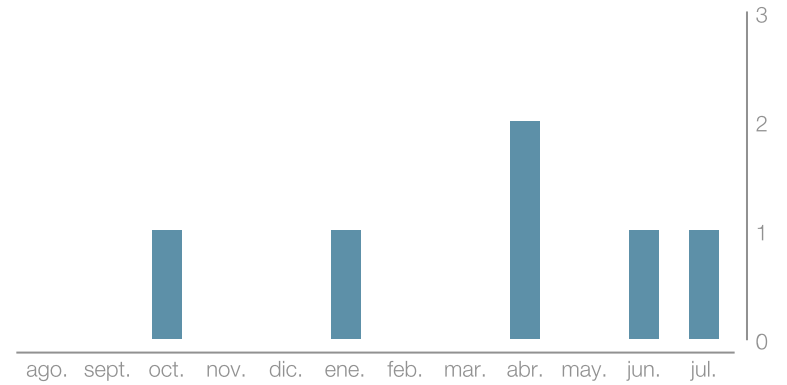

Clics en página

Distrito 2202 de RI

01 Jul. - 31 Jul.