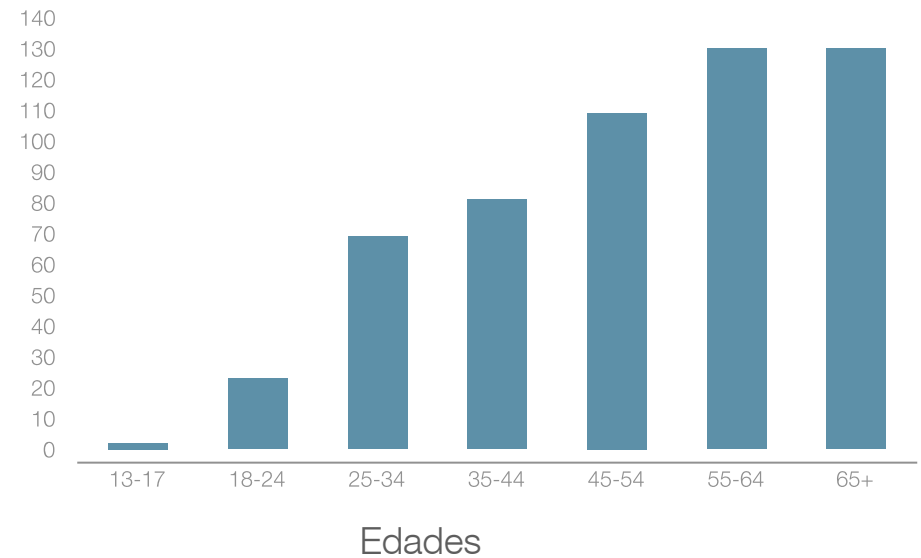

# Crecimiento de la comunidad

 Distrito 2202 de RI

01 Jul. - 31 Jul.

**metricool**

# Demografía: sexo y edad

f Distrito 2202 de RI

01 Jul. - 31 Jul.