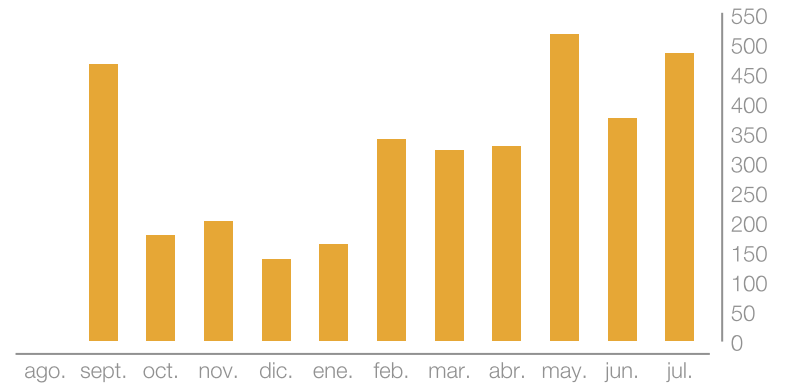

# Ranking de hashtags

 d2202\_rotary

Mostrando 1 ordenadas por número de me gusta.

	Número De Posts	Impresiones	Me Gusta	Comentarios
#01	1	82	18	0

01 Jul. - 31 Jul.

**metricool**

# Búsquedas

Distrito 2202 de Rotary International

124

-23.46%

Directas

313

+50.48%

Indirectas

104

+147.62%

Cadena

541

+31.31%

Total

01 Jul. - 31 Jul.

metricool

# Visitas

Distrito 2202 de Rotary International

01 Jul. - 31 Jul.