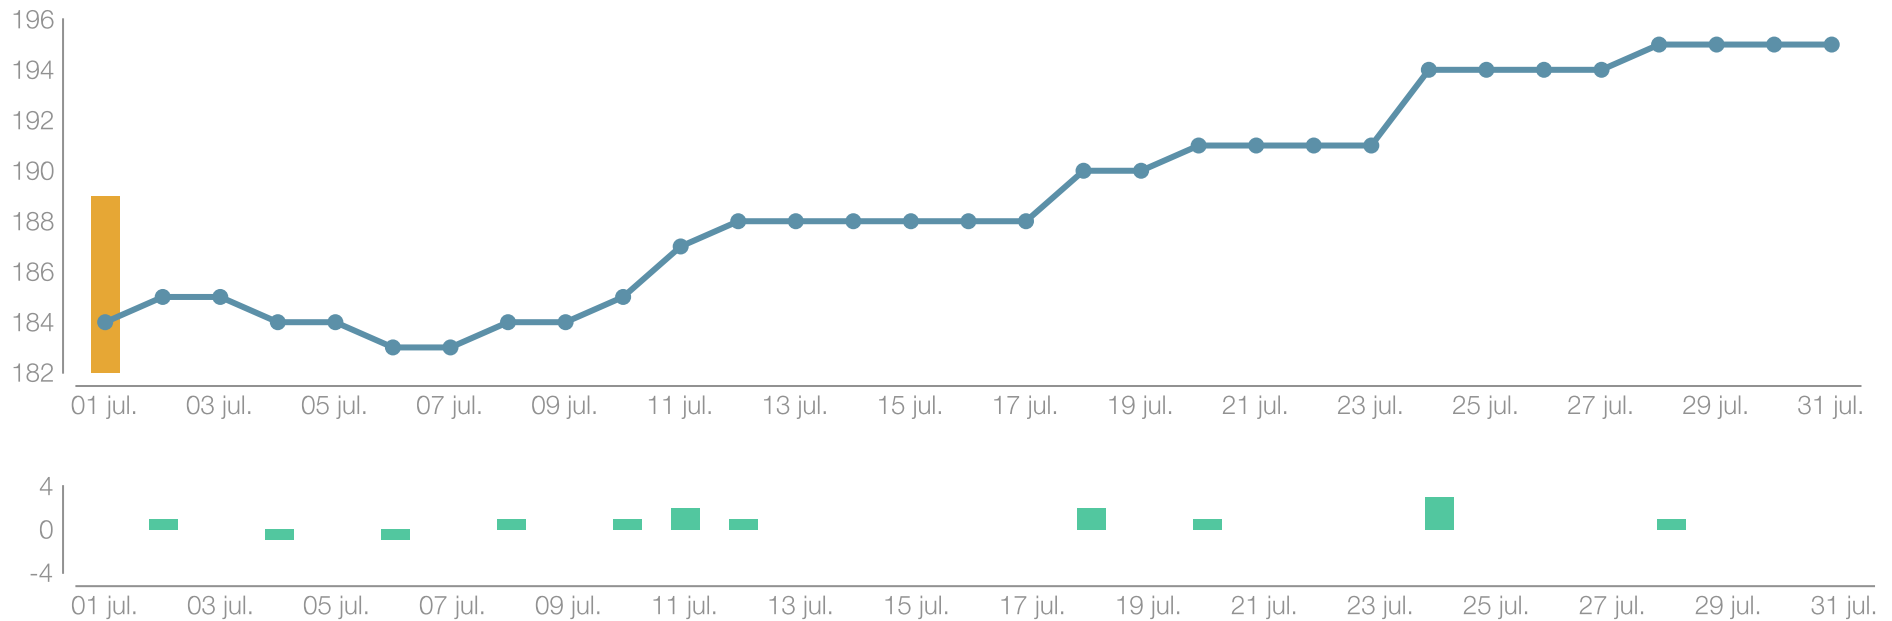

Crecimiento de la comunidad

d2202_rotary

01 Jul. - 31 Jul.

metricool