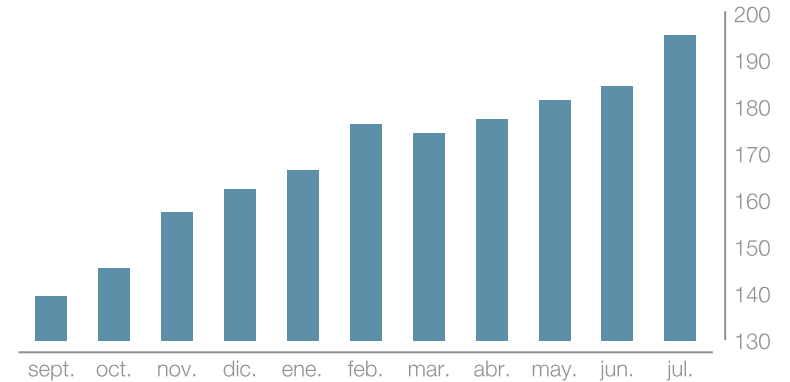

Crecimiento de la comunidad

d2202_rotary

01 Jul. - 31 Jul.

metricool