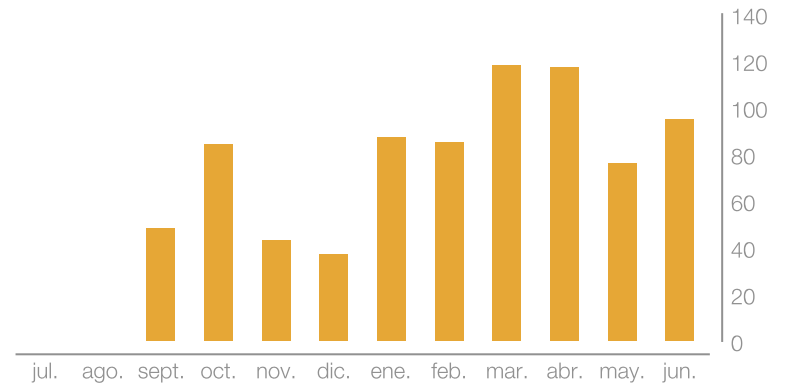

# Visitas

Distrito 2202 de Rotary International

01 Jul. - 31 Jul.

# Clics

Distrito 2202 de Rotary International

01 Jul. - 31 Jul.

**metricool**

# Publicaciones

Distrito 2202 de Rotary International

209

+60.77%

Visitas

57

-40%

Total

01 Jul. - 31 Jul.

**metricool**