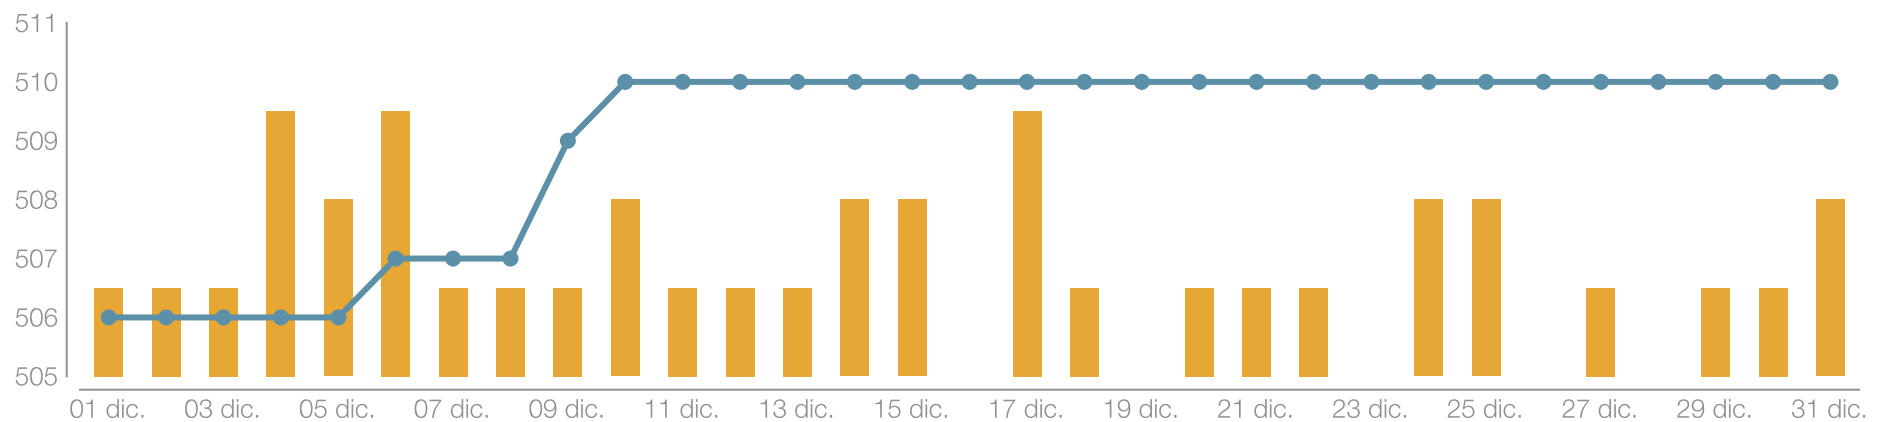

01 Dic. - 31 Dic.

Competidores

 D2202_ROTARY

Mostrando 1 competidores ordenados por número de me gusta.

	Seguidores	Siguiendo	Publicaciones	Me Gusta	Retweets
 Rotary Disrito 2203 @rotary2203	58	10	-	-	-

01 Dic. - 31 Dic.

Crecimiento de la comunidad

 Distrito 2202 de RI

01 Dic. - 31 Dic.

Demografía: sexo y edad

f Distrito 2202 de RI

01 Dic. - 31 Dic.

Demografía: países y ciudades

 Distrito 2202 de RI