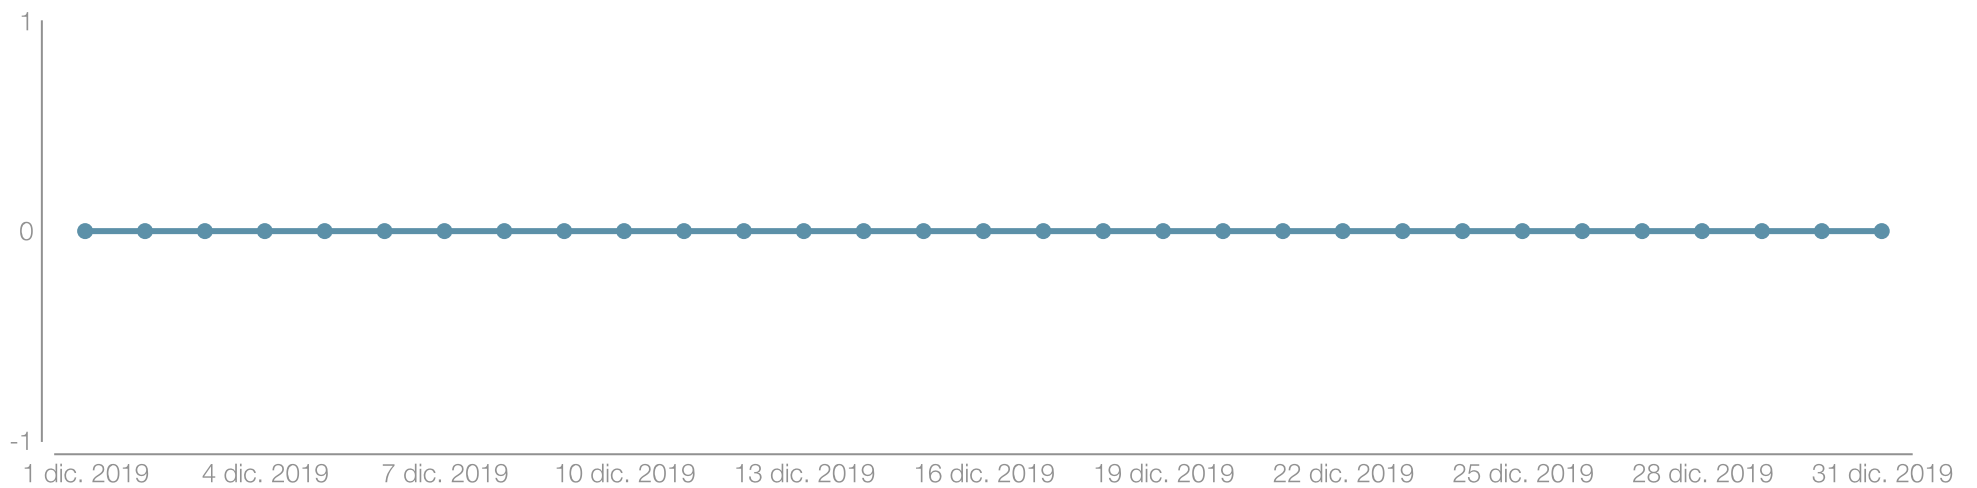

Impresiones

Alcance

Respuestas

Atrás

Adelante

Salidas

01 Dic. - 31 Dic.

Google Ads: Alcance

 9121853119

0
+100%
Impresiones

0
+100%
Gasto

01 Dic. - 31 Dic.

Google Ads: Resultados

 9121853119

01 Dic. - 31 Dic.

Google Ads: Rendimiento