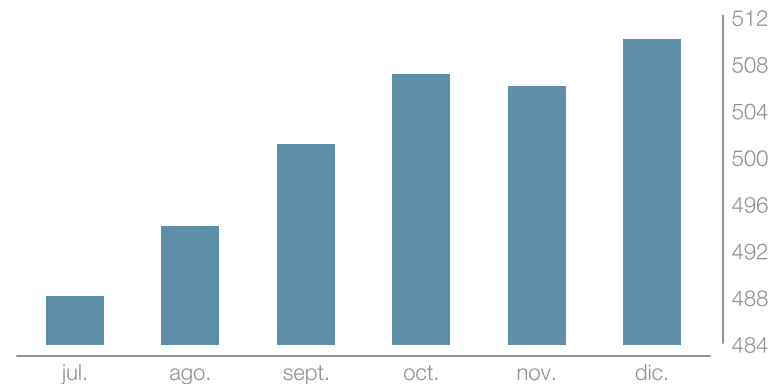

01 Dic. - 31 Dic.

Competidores

 D2202_ROTARY

Mostrando 1 competidores ordenados por número de me gusta.

	Seguidores	Siguiendo	Publicaciones	Me Gusta	Retweets
 Rotary Disrito 2203 @rotary2203	58	10	-	-	-

01 Dic. - 31 Dic.

Crecimiento de la comunidad

 Distrito 2202 de RI

01 Dic. - 31 Dic.

Demografía: sexo y edad

f Distrito 2202 de RI

01 Dic. - 31 Dic.

Demografía: países y ciudades

 Distrito 2202 de RI