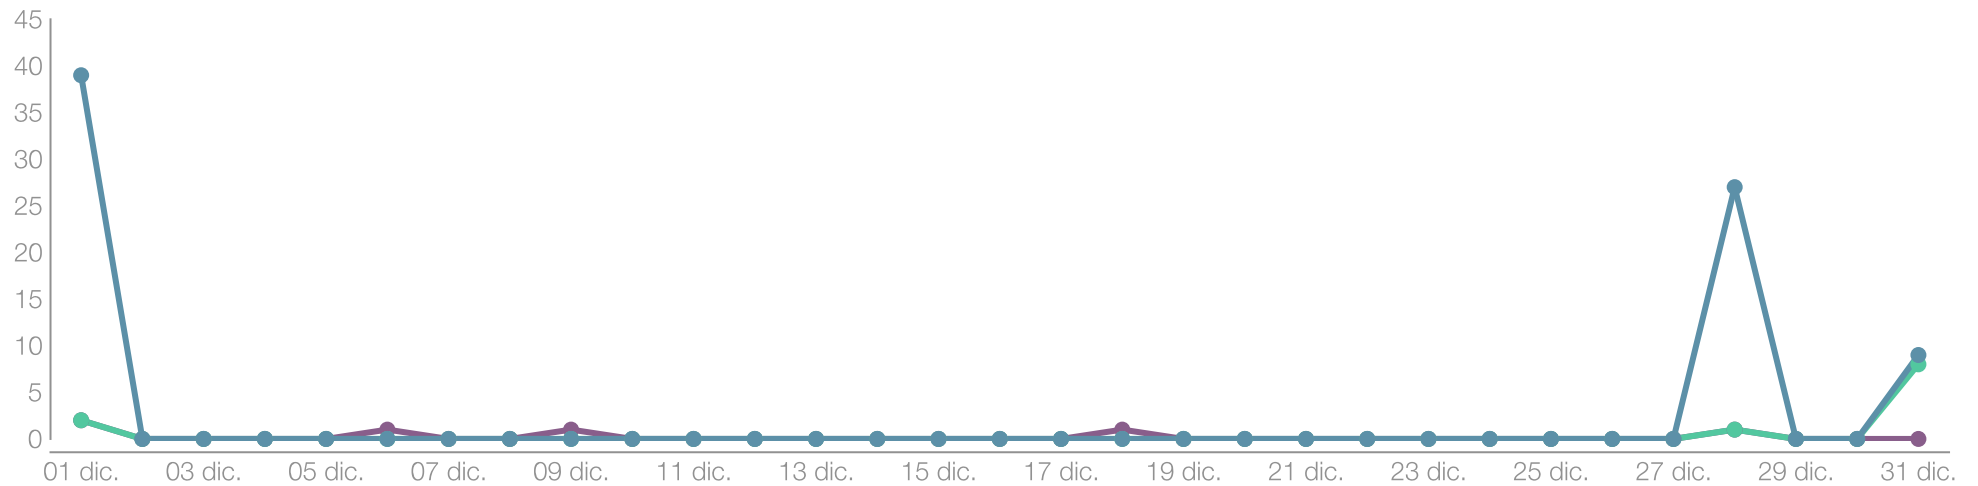

01 Dic. - 31 Dic.

Crecimiento de la comunidad

 d2202_rotary

01 Dic. - 31 Dic.

Demografía: sexo y edad

 d2202_rotary

01 Dic. - 31 Dic.

Demografía: países y ciudades

Top 10 de países

España	87	54,04%
Italia	11	7,45%
Brasil	10	6,83%
Argentina	8	5,59%
Estados Unidos	3	2,48%
Turquía	2	1,86%
Venezuela	2	1,86%
Colombia	1	1,24%
Indonesia	1	1,24%
Japón	1	1,24%

Top 10 ciudades

Alcance

 d2202_rotary

01 Dic. - 31 Dic.

Publicaciones

 d2202_rotary

0
+100%
Engagement

0
+100%
Posts

01 Dic. - 31 Dic.