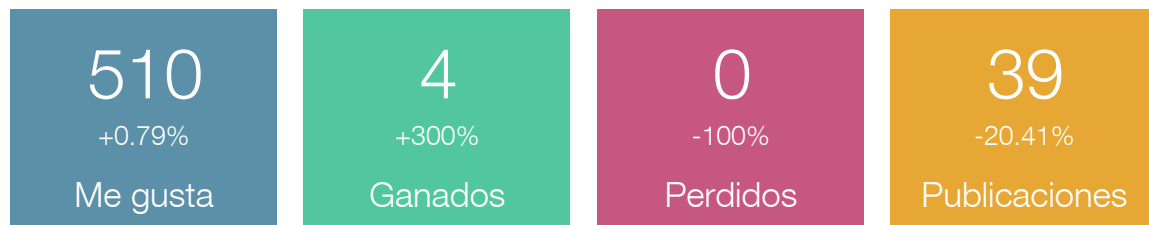

Crecimiento de la comunidad

Distrito 2202 de RI

01 Dic. - 31 Dic.