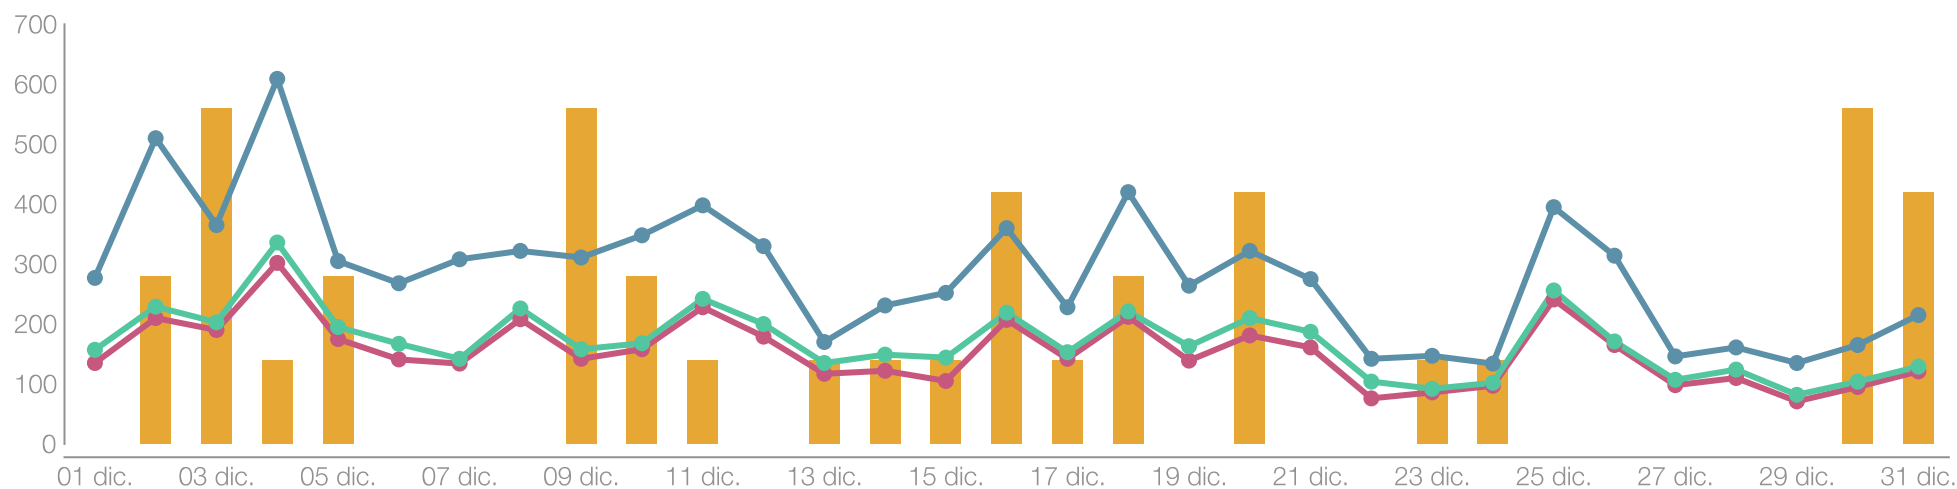

Audiencia

www.rotary2202.org

01 Dic. - 31 Dic.

Audiencia

www.rotary2202.org

Top 10 de páginas vistas

/	1.700	18,95%
/productos-solidarios/	944	10,53%
/producto/vino-tinto-ondarre-7-p...	295	3,29%
/2019/12/notificacion-de-la-prop...	180	2,01%
/categoria-producto/varios-alime...	83	0,93%
/categoria-producto/vinos-cava-l...	78	0,87%
/2019/12/preparacion-de-la-factu...	76	0,85%
/oficina-distrital/	72	0,80%
/producto/vino-tudanca-vicenta-m...	69	0,77%
/producto/aceite-de-oliva-virgen...	69	0,77%

Top 10 de fuentes

Directo	3.499	54,83%
google.com	2.432	38,11%
facebook.com	231	3,62%
mailchi.mp	37	0,58%
xn--rotaryespa-beb.org	32	0,50%
2015-2016.rotary2202.org	31	0,49%
bing.com	20	0,31%
twitter.com	15	0,24%
rotary2201.org	13	0,20%
2016-2017.rotary2202.org	12	0,19%

01 Dic. - 31 Dic.