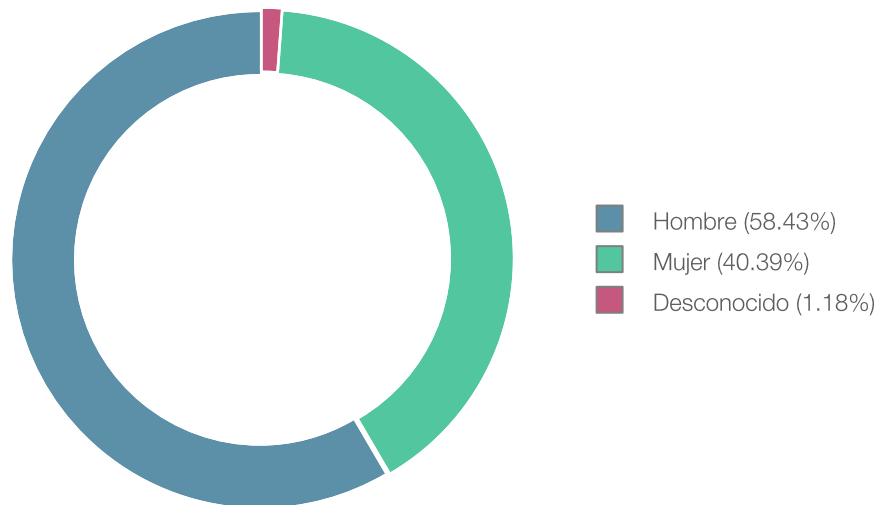

01 Dic. - 31 Dic.

Competidores

 D2202_ROTARY

Mostrando 1 competidores ordenados por número de me gusta.

	Seguidores	Siguiendo	Publicaciones	Me Gusta	Retweets
 Rotary Disrito 2203 @rotary2203	58	10	-	-	-

01 Dic. - 31 Dic.

Crecimiento de la comunidad

 Distrito 2202 de RI

01 Dic. - 31 Dic.

Demografía: sexo y edad

f Distrito 2202 de RI

01 Dic. - 31 Dic.

Demografía: países y ciudades

 Distrito 2202 de RI