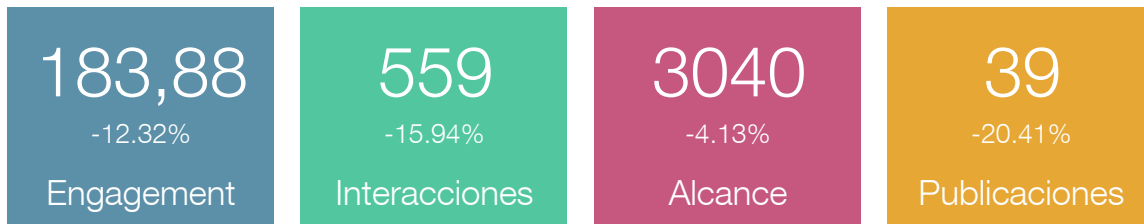

Publicaciones

01 Dic. - 31 Dic.

Clics en página

 Distrito 2202 de RI

01 Dic. - 31 Dic.

Publicaciones

 Distrito 2202 de RI

01 Dic. - 31 Dic.

Interacciones

 Distrito 2202 de RI

01 Dic. - 31 Dic.

Ranking de publicaciones

 Distrito 2202 de RI

Mostrando 39 publicaciones ordenadas por engagement.

Publicado	Texto	Reacciones	Comentarios	Compartidos	Clics	Clics en enlace	Alcance	Engagement
05 dic. 12:10 	 Intercambios para estudia... Ver	11	1	2	11	7	65	384,62
04 dic. 16:02 	 Publicado en la Web del D... Ver	11	2	0	19	6	95	336,84
15 dic. 16:02 	 Publicado en la Web del D... Ver	9	0	0	15	11	88	272,73
17 dic. 18:54 	 Blog Comité D.2202 de Mem... Ver	9	1	0	12	6	83	265,06
08 dic. 16:02 	 Publicado en la Web del D... Ver	43	0	2	66	35	425	261,18
30 dic. 07:01 	 PRESIDENTE DE ROTARY INTE... Ver	14	0	1	6	3	92	228,26
17 dic. 16:06 	 Publicado en la Web del D... Ver	7	0	0	7	4	68	205,88
04 dic. 07:01 	 ... al Rotary Club de Bar... Ver	11	0	1	5	3	83	204,82
01 dic. 16:01 	Publicado en la Web del D... Ver	15	0	0	6	3	103	203,88