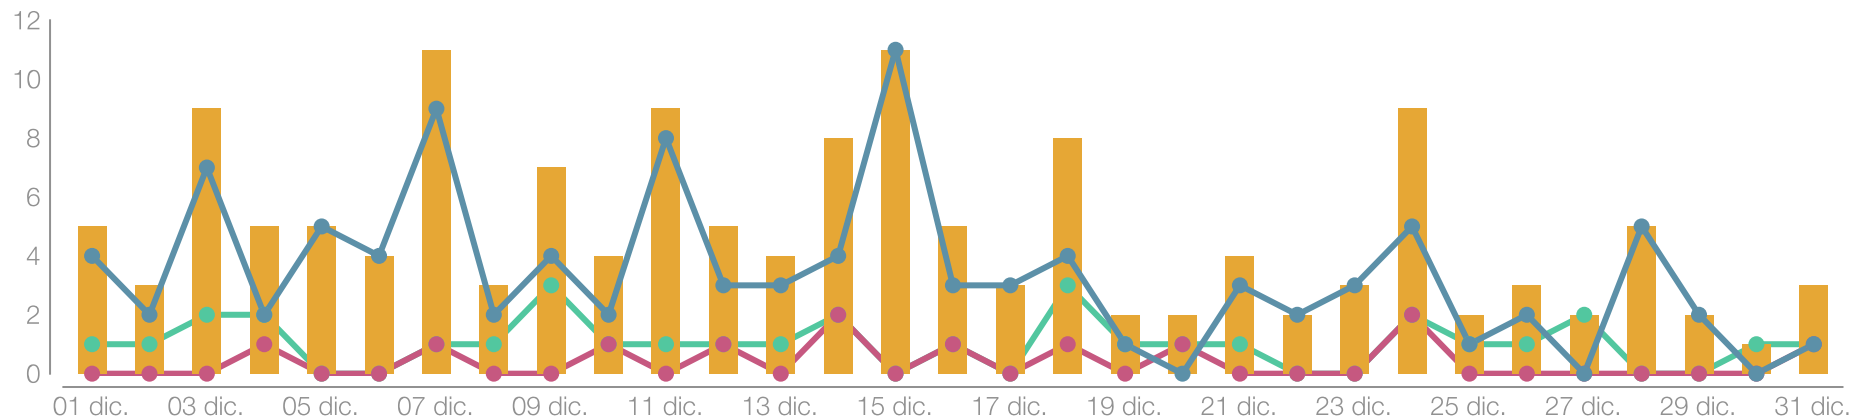

01 Dic. - 31 Dic.

Google Ads: Clasificación de keywords

 9121853119

Mostrando 0 ordenadas por Impresiones

Keyword	Nombre de campaña	Impresiones	Clics	Conversiones	CPM	CPC	CTR	Gasto
---------	-------------------	-------------	-------	--------------	-----	-----	-----	-------

01 Dic. - 31 Dic.

Búsquedas

 Distrito 2202 de Rotary International

01 Dic. - 31 Dic.

Visitas

 Distrito 2202 de Rotary International

01 Dic. - 31 Dic.

Clics