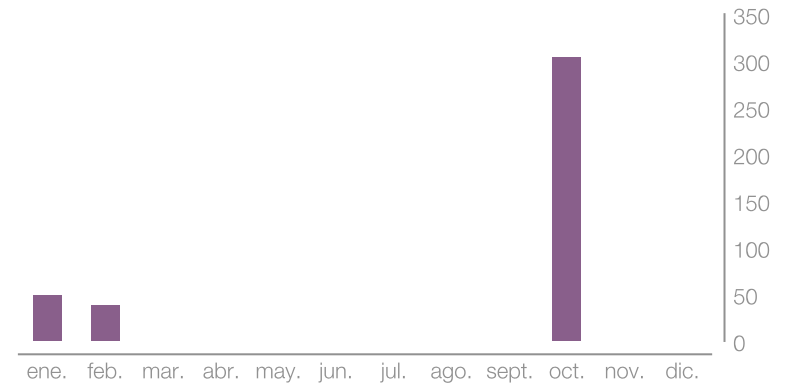

Alcance

 d2202_rotary

01 Dic. - 31 Dic.

Publicaciones

 d2202_rotary

0
+100%
Engagement

0
+100%
Posts

01 Dic. - 31 Dic.

Interacciones

 d2202_rotary

01 Dic. - 31 Dic.

Historias

 d2202_rotary

+100%

Impresiones

+100%