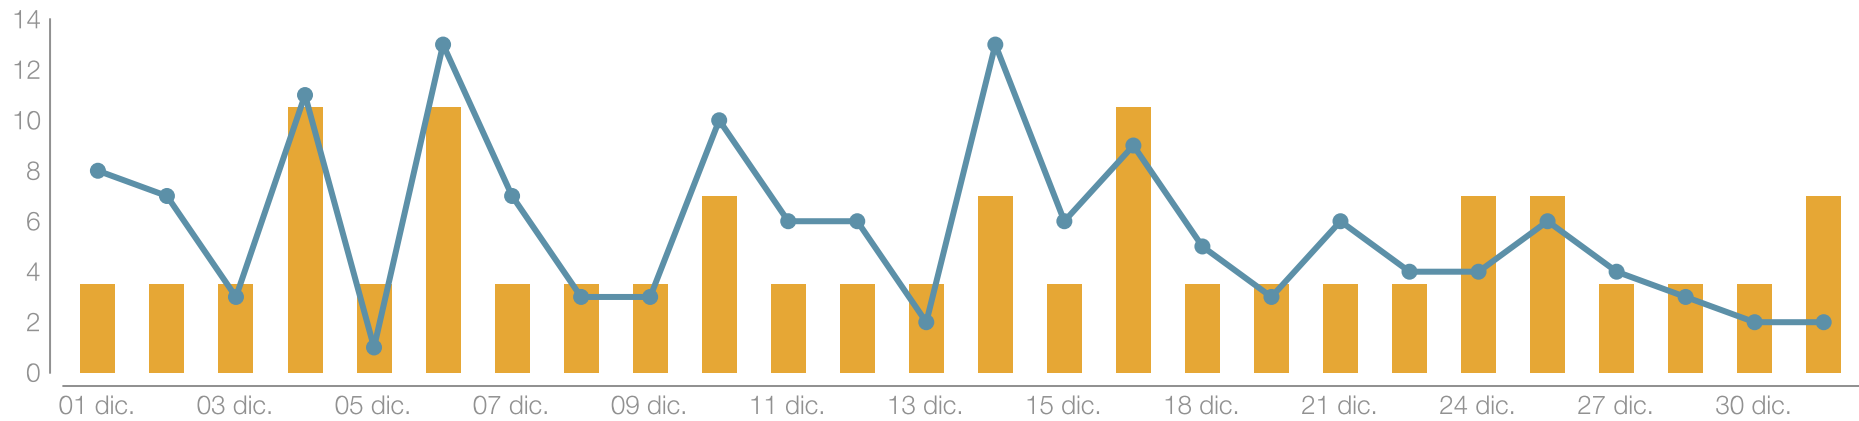

01 Dic. - 31 Dic.

Búsquedas

 Distrito 2202 de Rotary International

01 Dic. - 31 Dic.

Visitas

 Distrito 2202 de Rotary International

01 Dic. - 31 Dic.

Clics

Distrito 2202 de Rotary International

01 Dic. - 31 Dic.

Publicaciones

Distrito 2202 de Rotary International

147

-40.49%

Visitas

37

-13.95%

Total

01 Dic. - 31 Dic.

Ranking de publicaciones

 Distrito 2202 de Rotary International

Mostrando 19 publicaciones ordenadas por Visitas

Publicado	Texto	Visitas	Tipo
14 dic. 2019	 ¡Te recomiendo que escuches este episodio de iVoox!: Todo Un Mundo Episodio 3 h...	Ver 9	PHOTO
06 dic. 2019	 ... en octubre de 2019 la Junta directiva de Rotary ha realizado cambios import...	Ver 8	PHOTO
01 dic. 2019	 Publicado en la Web del Distrito: Queridos amigos en Rotary Adjunto, os remito d...	Ver 8	PHOTO
07 dic. 2019	 ... los próximos plazos de los Clubes Rotary son: 31-Dic-19: Para comunicar los...	Ver 7	PHOTO
02 dic. 2019	 1 de 3... AVISTANDO EL NUEVO AÑO. Se acerca la Navidad. Y con ella la mitad del...	Ver 7	PHOTO
12 dic. 2019	 Acompañado - en todo momento- del Delegado del gobernador de la Zona 1 Benito F...	Ver 6	PHOTO
11 dic. 2019	 Publicado en la Web del Distrito: Hace unos meses Marzia, compañera del Distrito...	Ver 6	PHOTO
21 dic. 2019	http://mtr.cool/wanxoyauey … y comparto otras FELICITACIONES recibidas…	Ver 6	-
10 dic. 2019	 ... al Rotary Club de Cerdanyola. Un club con 14 años de antigüedad, cuyos miem...	Ver 6	PHOTO