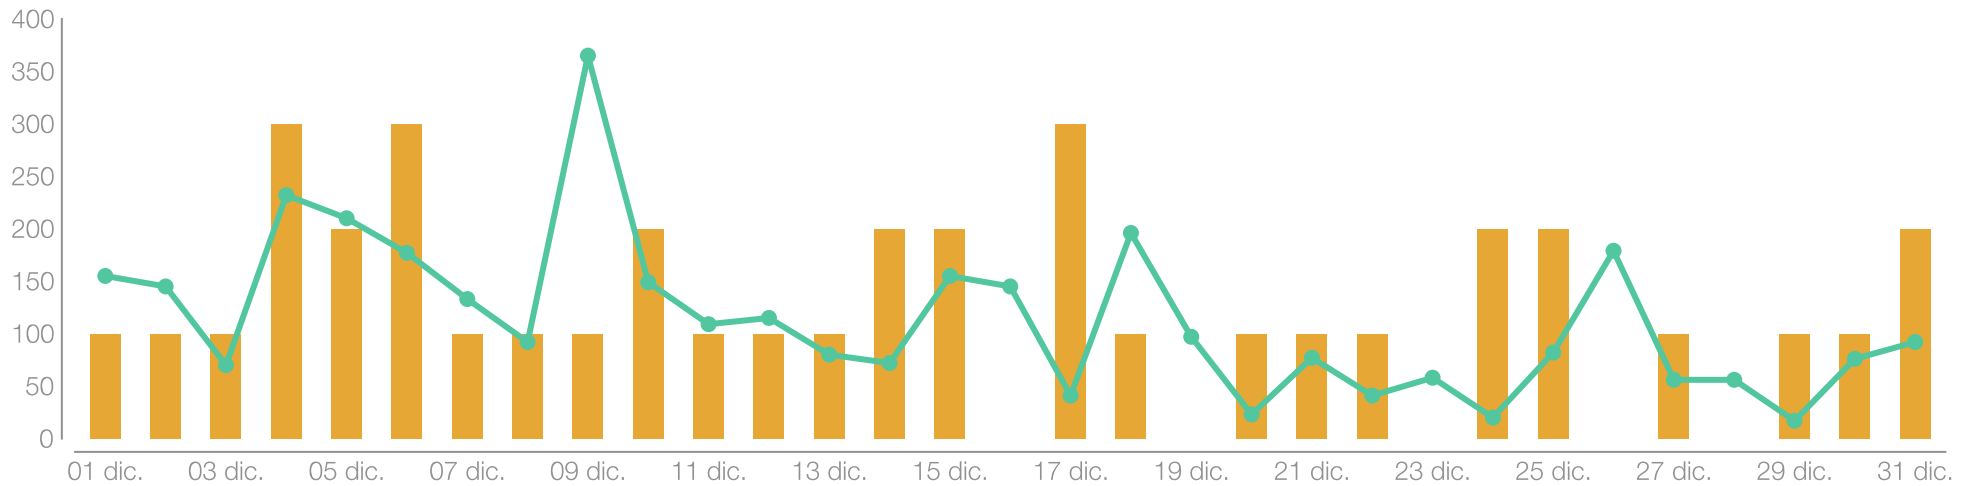

Demografía: países y ciudades

Distrito 2202 de RI

Top 10 de países

España	335	65,88%
Argentina	31	6,08%
México	16	3,14%
Italia	14	2,94%
Brasil	14	2,75%
Perú	9	1,96%
Portugal	8	1,76%
Colombia	8	1,57%
Francia	8	1,57%
Ucrania	3	0,78%

Top 10 ciudades

Barcelona, Cataluña, España	70	13,73%
Madrid, Comunidad de Madrid, Esp...	18	3,53%
Lérida, Cataluña, España	13	2,55%
Murcia, Región de Murcia, España	13	2,55%
Tarragona, Cataluña, España	13	2,55%
Huesca, Aragón, España	11	2,35%
Bilbao, País Vasco, España	9	1,96%
Santander, Cantabria, España	9	1,96%
Logroño, La Rioja, España	6	1,37%
Valencia, Comunidad Valenciana, ...	6	1,37%

01 Dic. - 31 Dic.

Alcance de la página

Distrito 2202 de RI

3515

-66.01%

Impresiones

39

-20.41%

Publicaciones

01 Dic. - 31 Dic.