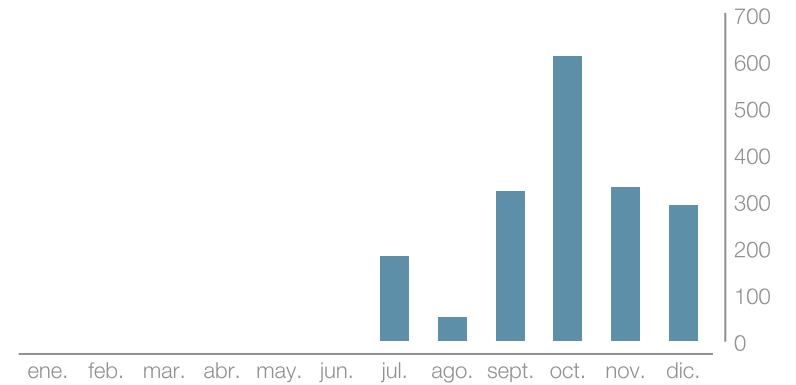

Publicaciones

01 Dic. - 31 Dic.

Clics en página

 Distrito 2202 de RI

01 Dic. - 31 Dic.

Publicaciones

 Distrito 2202 de RI

01 Dic. - 31 Dic.

Interacciones

 Distrito 2202 de RI

01 Dic. - 31 Dic.

Ranking de publicaciones

 Distrito 2202 de RI

Mostrando 39 publicaciones ordenadas por engagement.

Publicado	Texto	Reacciones	Comentarios	Compartidos	Clics	Clics en enlace	Alcance	Engagement
05 dic. 12:10 	 Intercambios para estudia... Ver	11	1	2	11	7	65	384,62
04 dic. 16:02 	 Publicado en la Web del D... Ver	11	2	0	19	6	95	336,84
15 dic. 16:02 	 Publicado en la Web del D... Ver	9	0	0	15	11	88	272,73
17 dic. 18:54 	 Blog Comité D.2202 de Mem... Ver	9	1	0	12	6	83	265,06
08 dic. 16:02 	 Publicado en la Web del D... Ver	43	0	2	66	35	425	261,18
30 dic. 07:01 	 PRESIDENTE DE ROTARY INTE... Ver	14	0	1	6	3	92	228,26
17 dic. 16:06 	 Publicado en la Web del D... Ver	7	0	0	7	4	68	205,88
04 dic. 07:01 	 ... al Rotary Club de Bar... Ver	11	0	1	5	3	83	204,82
01 dic. 16:01 	Publicado en la Web del D... Ver	15	0	0	6	3	103	203,88