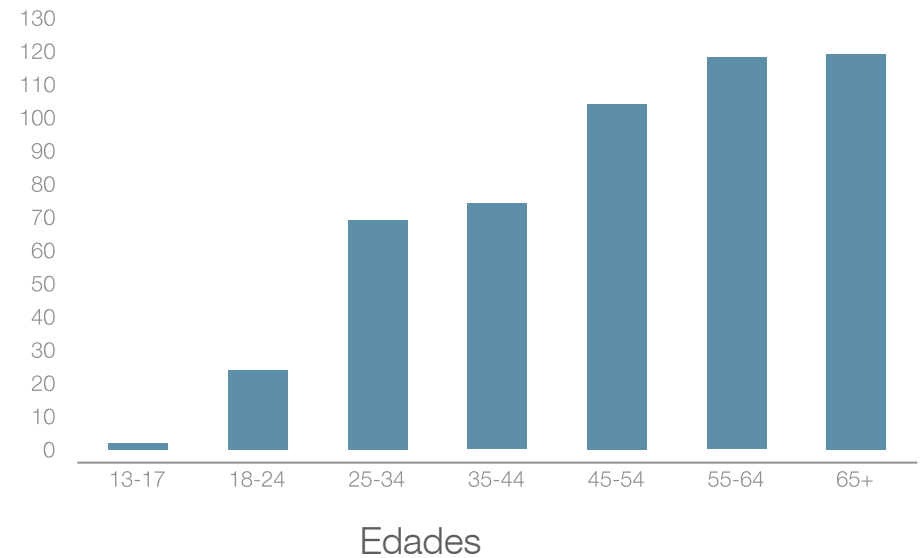

01 Dic. - 31 Dic.

Competidores

 D2202_ROTARY

Mostrando 1 competidores ordenados por número de me gusta.

	Seguidores	Siguiendo	Publicaciones	Me Gusta	Retweets
 Rotary Disrito 2203 @rotary2203	58	10	-	-	-

01 Dic. - 31 Dic.

Crecimiento de la comunidad

 Distrito 2202 de RI

01 Dic. - 31 Dic.

Demografía: sexo y edad

f Distrito 2202 de RI

01 Dic. - 31 Dic.

Demografía: países y ciudades

 Distrito 2202 de RI