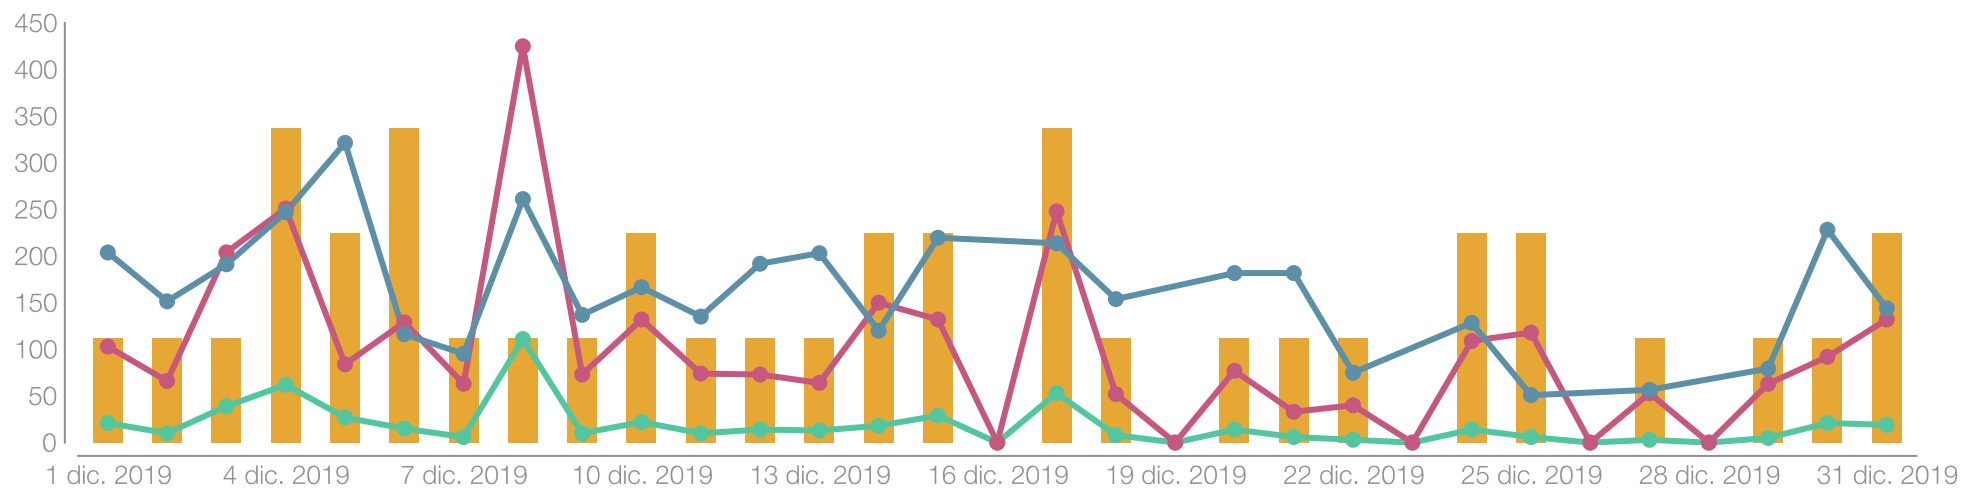

Publicaciones

01 Dic. - 31 Dic.

Clics en página

 Distrito 2202 de RI

01 Dic. - 31 Dic.

Publicaciones

 Distrito 2202 de RI

01 Dic. - 31 Dic.

Interacciones

 Distrito 2202 de RI

01 Dic. - 31 Dic.

Ranking de publicaciones

 Distrito 2202 de RI

Mostrando 39 publicaciones ordenadas por engagement.

Publicado	Texto	Reacciones	Comentarios	Compartidos	Clics	Clics en enlace	Alcance	Engagement
05 dic. 12:10 	 Intercambios para estudia... Ver	11	1	2	11	7	65	384,62
04 dic. 16:02 	 Publicado en la Web del D... Ver	11	2	0	19	6	95	336,84
15 dic. 16:02 	 Publicado en la Web del D... Ver	9	0	0	15	11	88	272,73
17 dic. 18:54 	 Blog Comité D.2202 de Mem... Ver	9	1	0	12	6	83	265,06
08 dic. 16:02 	 Publicado en la Web del D... Ver	43	0	2	66	35	425	261,18
30 dic. 07:01 	 PRESIDENTE DE ROTARY INTE... Ver	14	0	1	6	3	92	228,26
17 dic. 16:06 	 Publicado en la Web del D... Ver	7	0	0	7	4	68	205,88
04 dic. 07:01 	 ... al Rotary Club de Bar... Ver	11	0	1	5	3	83	204,82
01 dic. 16:01 	Publicado en la Web del D... Ver	15	0	0	6	3	103	203,88