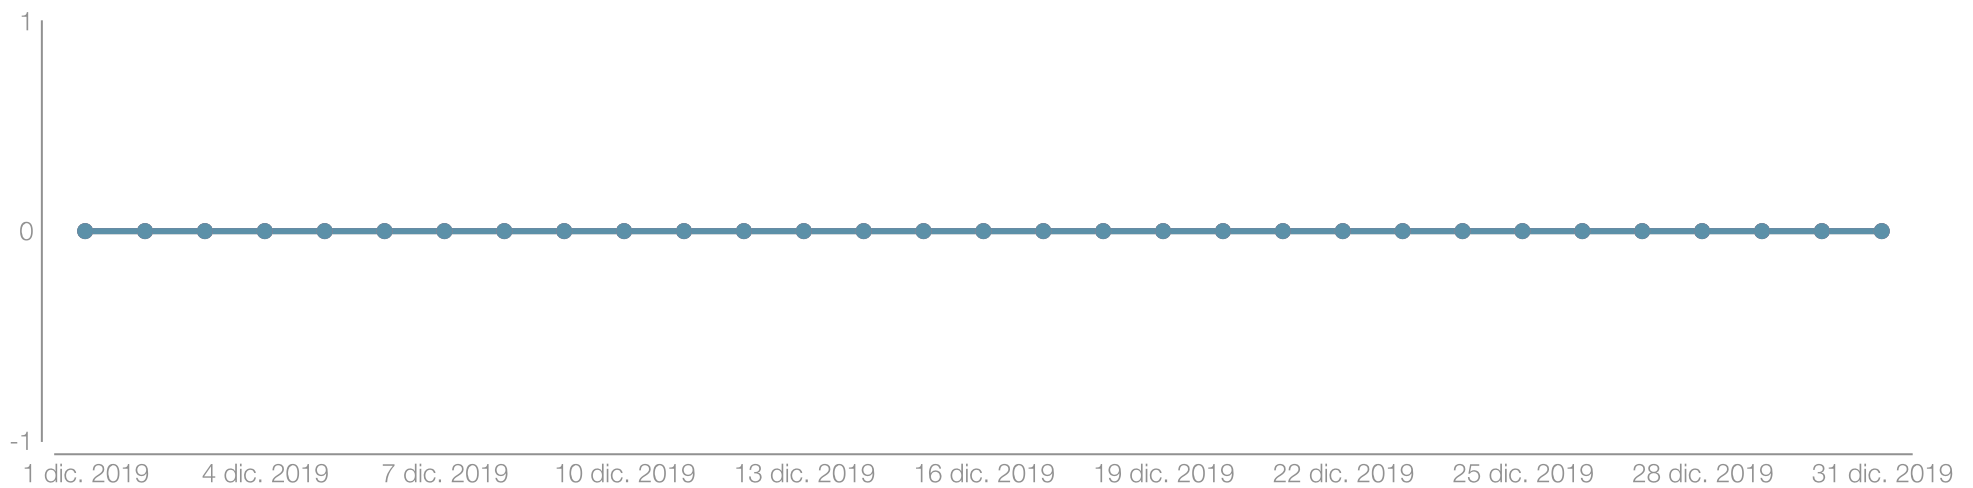

Google Ads: Rendimiento

9121853119

01 Dic. - 31 Dic.