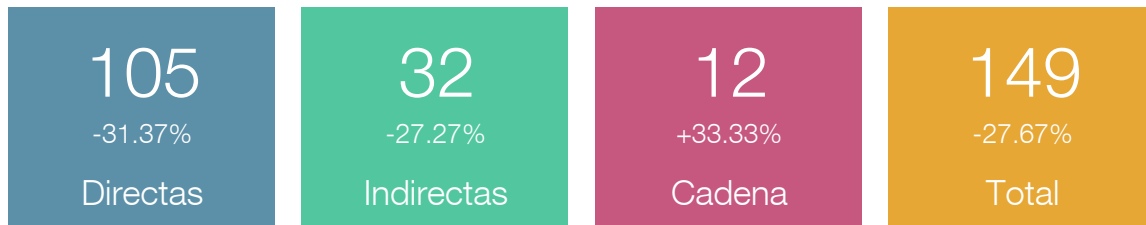

01 Dic. - 31 Dic.

Google Ads: Clasificación de keywords

 9121853119

Mostrando 0 ordenadas por Impresiones

Keyword	Nombre de campaña	Impresiones	Clics	Conversiones	CPM	CPC	CTR	Gasto
---------	-------------------	-------------	-------	--------------	-----	-----	-----	-------

01 Dic. - 31 Dic.

Búsquedas

 Distrito 2202 de Rotary International

01 Dic. - 31 Dic.

Visitas

 Distrito 2202 de Rotary International

01 Dic. - 31 Dic.

Clics