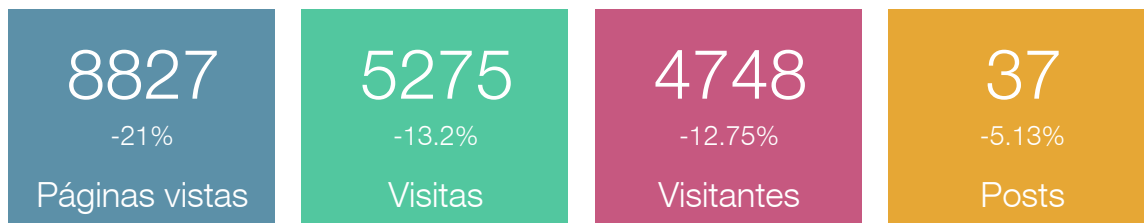

Audiencia

www.rotary2202.org

01 Dic. - 31 Dic.

Audiencia

www.rotary2202.org

Top 10 de páginas vistas

/	1.700	18,95%
/productos-solidarios/	944	10,53%
/producto/vino-tinto-ondarre-7-p...	295	3,29%
/2019/12/notificacion-de-la-prop...	180	2,01%
/categoria-producto/varios-alime...	83	0,93%
/categoria-producto/vinos-cava-l...	78	0,87%
/2019/12/preparacion-de-la-factu...	76	0,85%
/oficina-distrital/	72	0,80%
/producto/vino-tudanca-vicenta-m...	69	0,77%
/producto/aceite-de-oliva-virgen...	69	0,77%

Top 10 de fuentes

Directo	3.499	54,83%
google.com	2.432	38,11%
facebook.com	231	3,62%
mailchi.mp	37	0,58%
xn--rotaryespa-beb.org	32	0,50%
2015-2016.rotary2202.org	31	0,49%
bing.com	20	0,31%
twitter.com	15	0,24%
rotary2201.org	13	0,20%
2016-2017.rotary2202.org	12	0,19%

01 Dic. - 31 Dic.