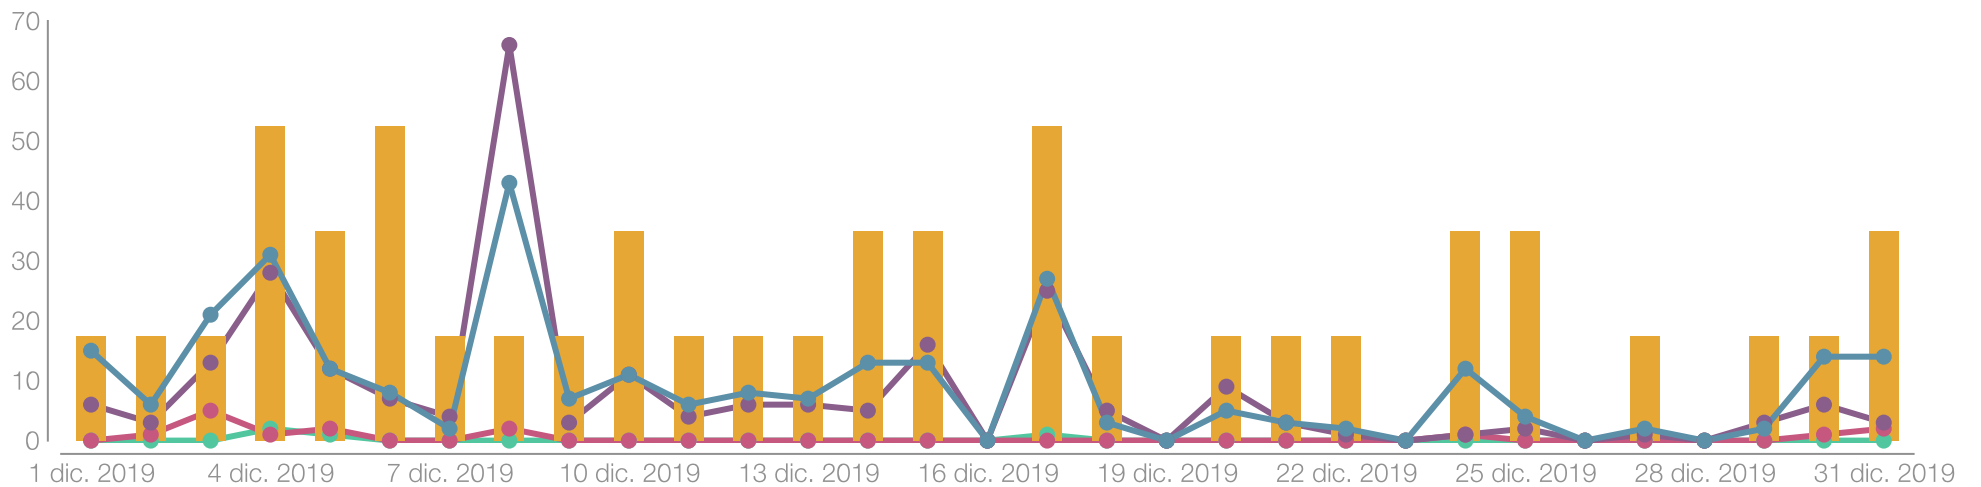

Publicaciones

01 Dic. - 31 Dic.

Clics en página

 Distrito 2202 de RI

01 Dic. - 31 Dic.

Publicaciones

 Distrito 2202 de RI

01 Dic. - 31 Dic.

Interacciones

 Distrito 2202 de RI

01 Dic. - 31 Dic.

Ranking de publicaciones

 Distrito 2202 de RI

Mostrando 39 publicaciones ordenadas por engagement.

Publicado	Texto	Reacciones	Comentarios	Compartidos	Clics	Clics en enlace	Alcance	Engagement
05 dic. 12:10 	 Intercambios para estudia... Ver	11	1	2	11	7	65	384,62
04 dic. 16:02 	 Publicado en la Web del D... Ver	11	2	0	19	6	95	336,84
15 dic. 16:02 	 Publicado en la Web del D... Ver	9	0	0	15	11	88	272,73
17 dic. 18:54 	 Blog Comité D.2202 de Mem... Ver	9	1	0	12	6	83	265,06
08 dic. 16:02 	 Publicado en la Web del D... Ver	43	0	2	66	35	425	261,18
30 dic. 07:01 	 PRESIDENTE DE ROTARY INTE... Ver	14	0	1	6	3	92	228,26
17 dic. 16:06 	 Publicado en la Web del D... Ver	7	0	0	7	4	68	205,88
04 dic. 07:01 	 ... al Rotary Club de Bar... Ver	11	0	1	5	3	83	204,82
01 dic. 16:01 	Publicado en la Web del D... Ver	15	0	0	6	3	103	203,88