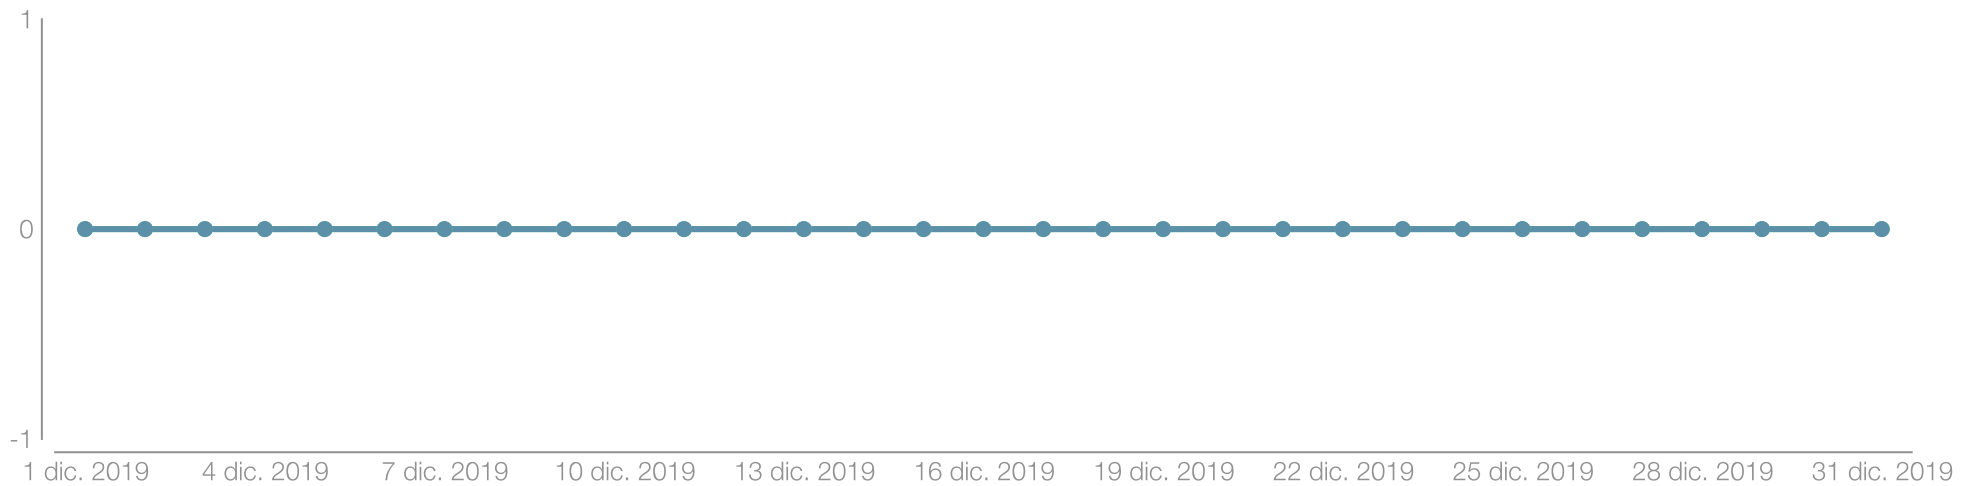

Impresiones

Alcance

Respuestas

Atrás

Adelante

Salidas

01 Dic. - 31 Dic.

Google Ads: Alcance

 9121853119

0
+100%
Impresiones

0
+100%
Gasto

01 Dic. - 31 Dic.

Google Ads: Resultados

 9121853119

01 Dic. - 31 Dic.

Google Ads: Rendimiento