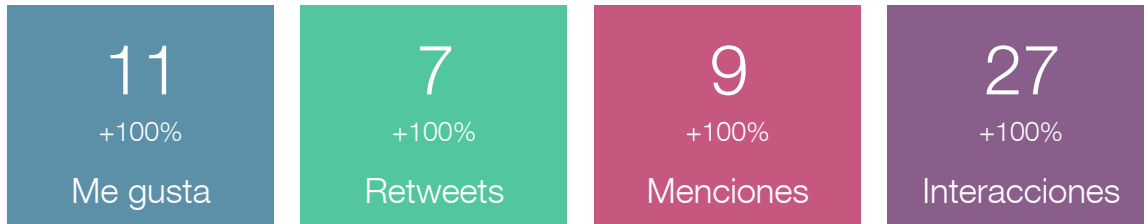

# Crecimiento de la comunidad

 D2202\_ROTARY

01 Sept. - 30 Sept.

# Interacciones

 D2202\_ROTARY

01 Sept. - 30 Sept.