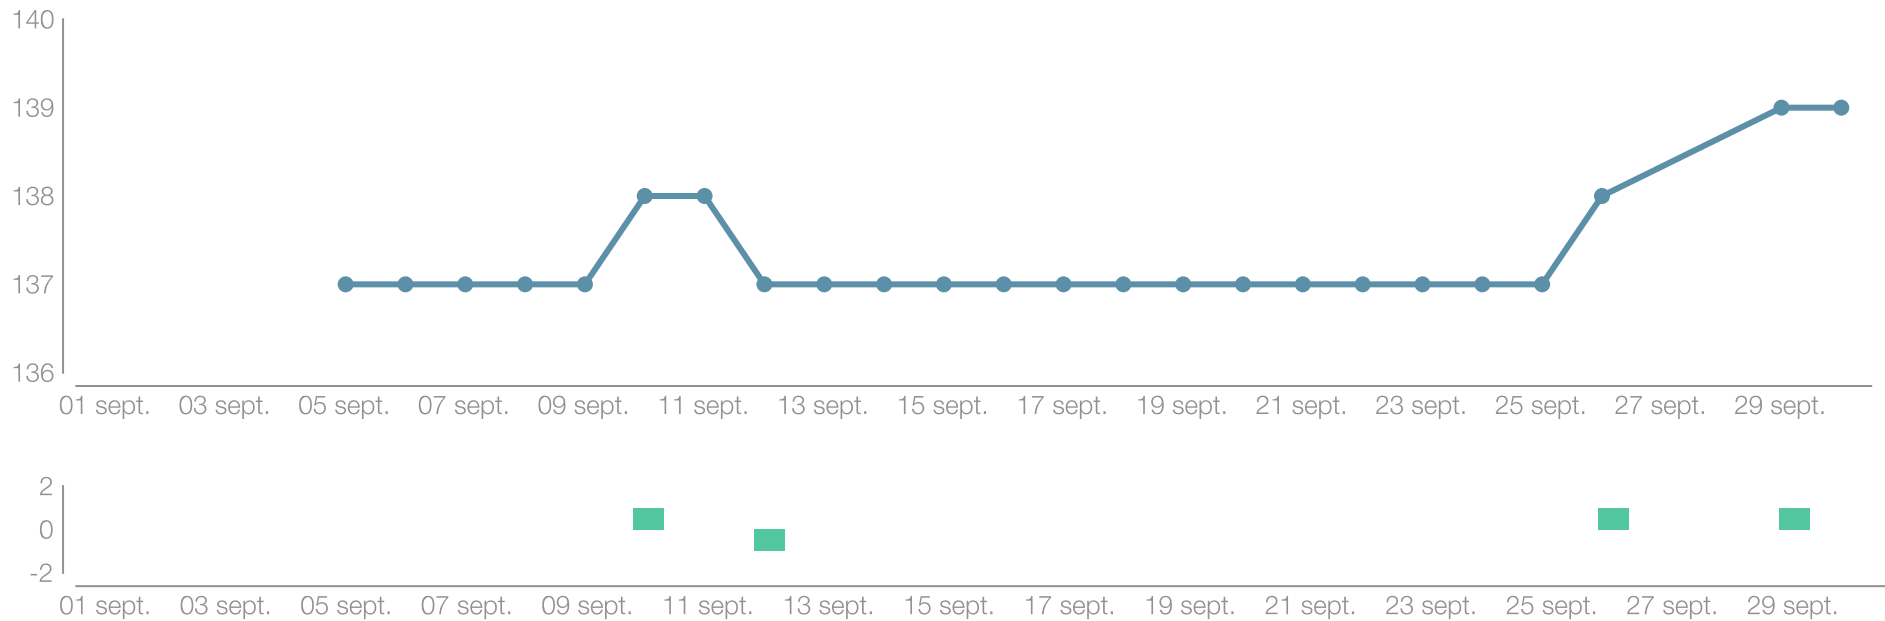

Crecimiento de la comunidad

d2202_rotary

01 Sept. - 30 Sept.