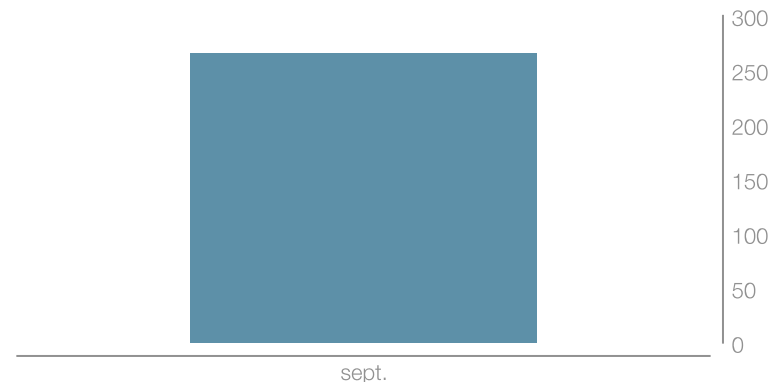

Crecimiento de la comunidad

D2202_ROTARY

01 Sept. - 30 Sept.