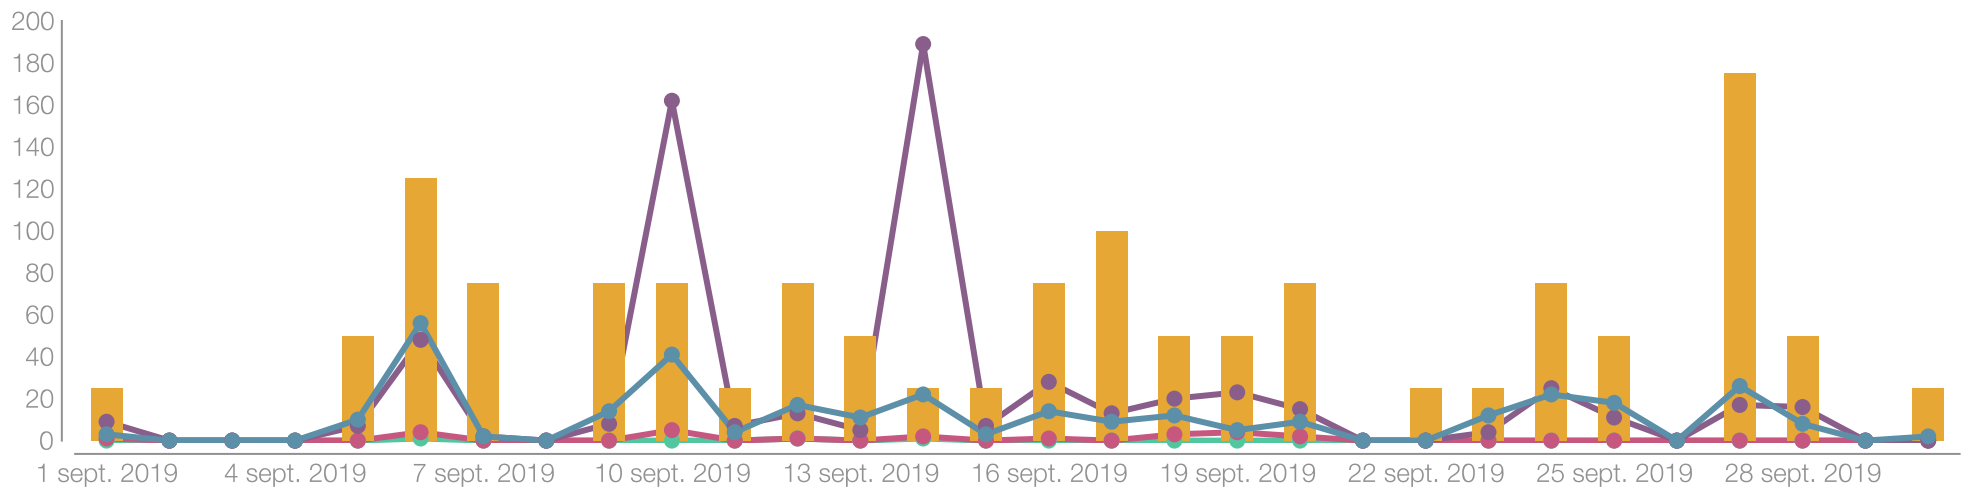

# Interacciones

 Distrito 2202 de RI

01 Sept. - 30 Sept.