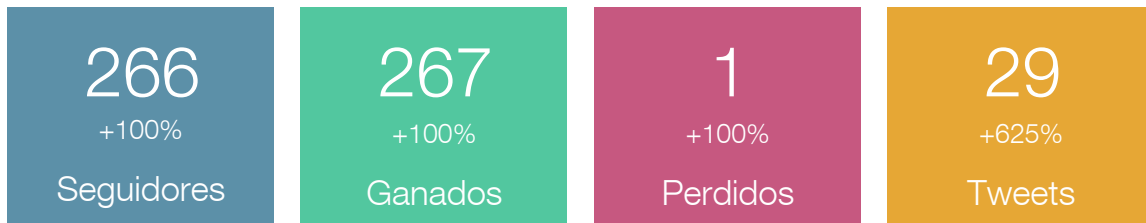

Crecimiento de la comunidad

D2202_ROTARY

01 Sept. - 30 Sept.