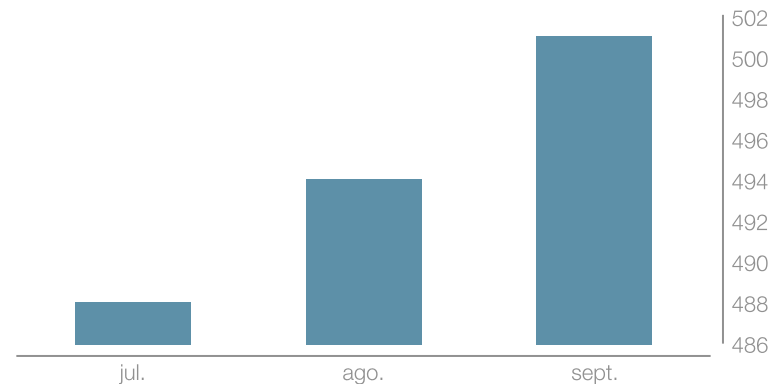

Crecimiento de la comunidad

Distrito 2202 de RI

01 Sept. - 30 Sept.