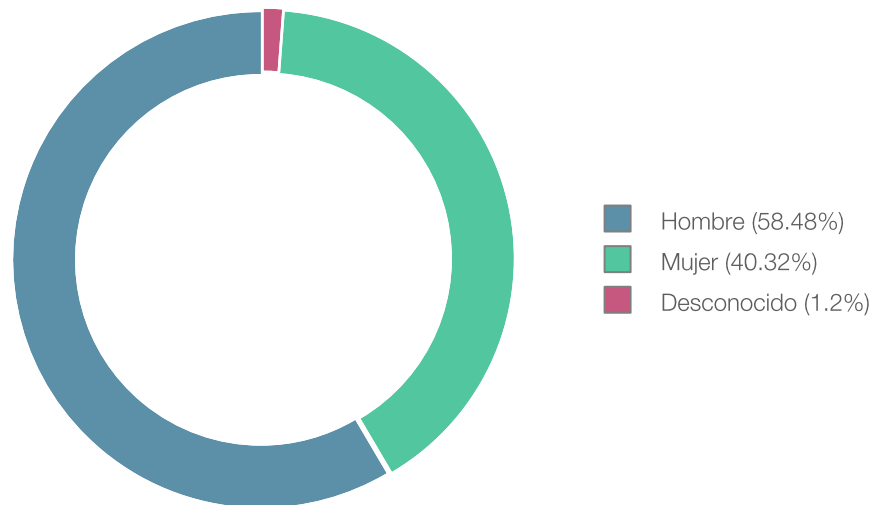

# Demografía: sexo y edad

 Distrito 2202 de RI

01 Sept. - 30 Sept.