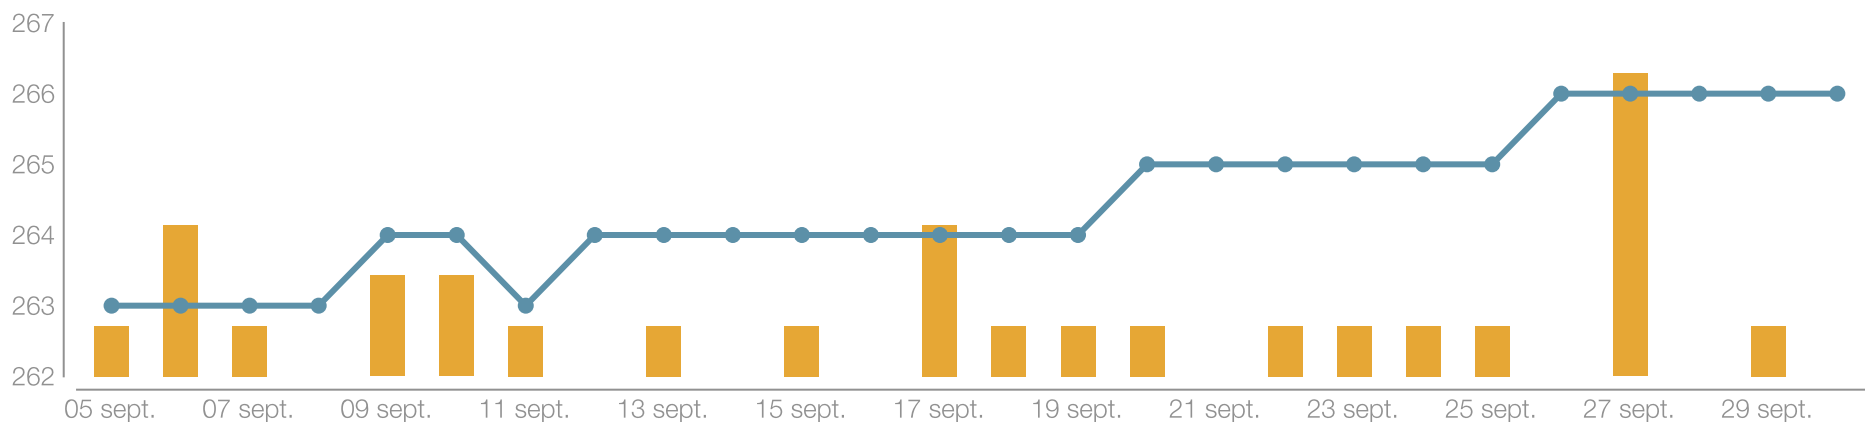

Crecimiento de la comunidad

D2202_ROTARY

01 Sept. - 30 Sept.