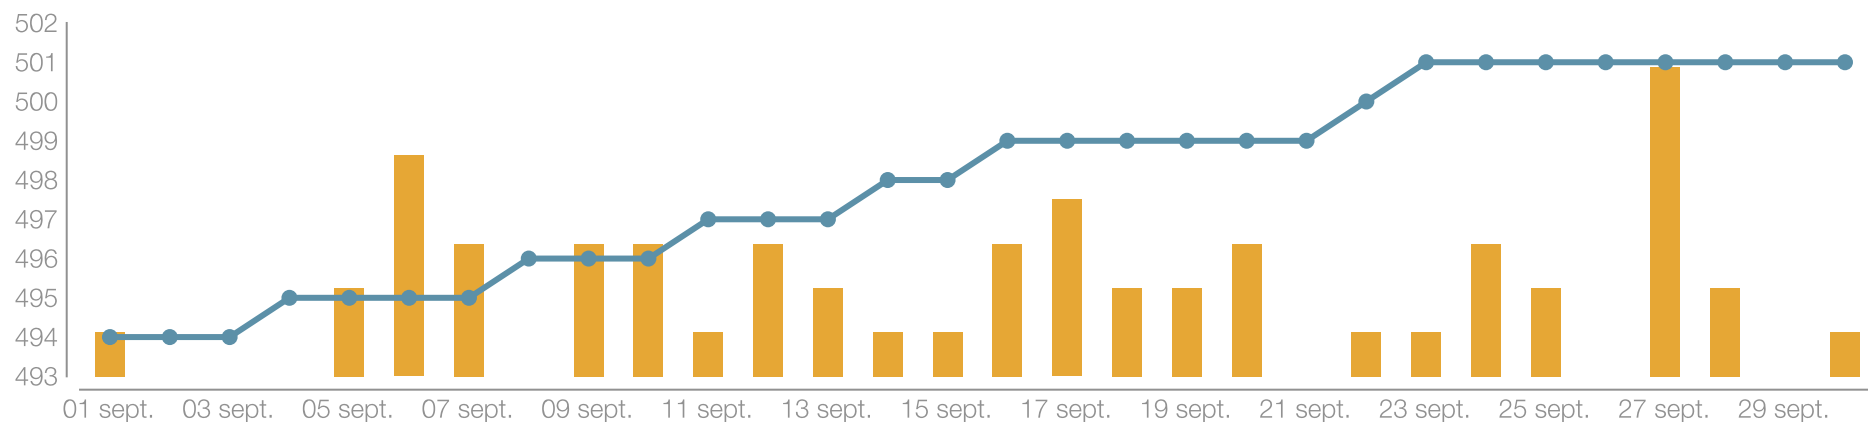

Crecimiento de la comunidad

Distrito 2202 de RI

01 Sept. - 30 Sept.