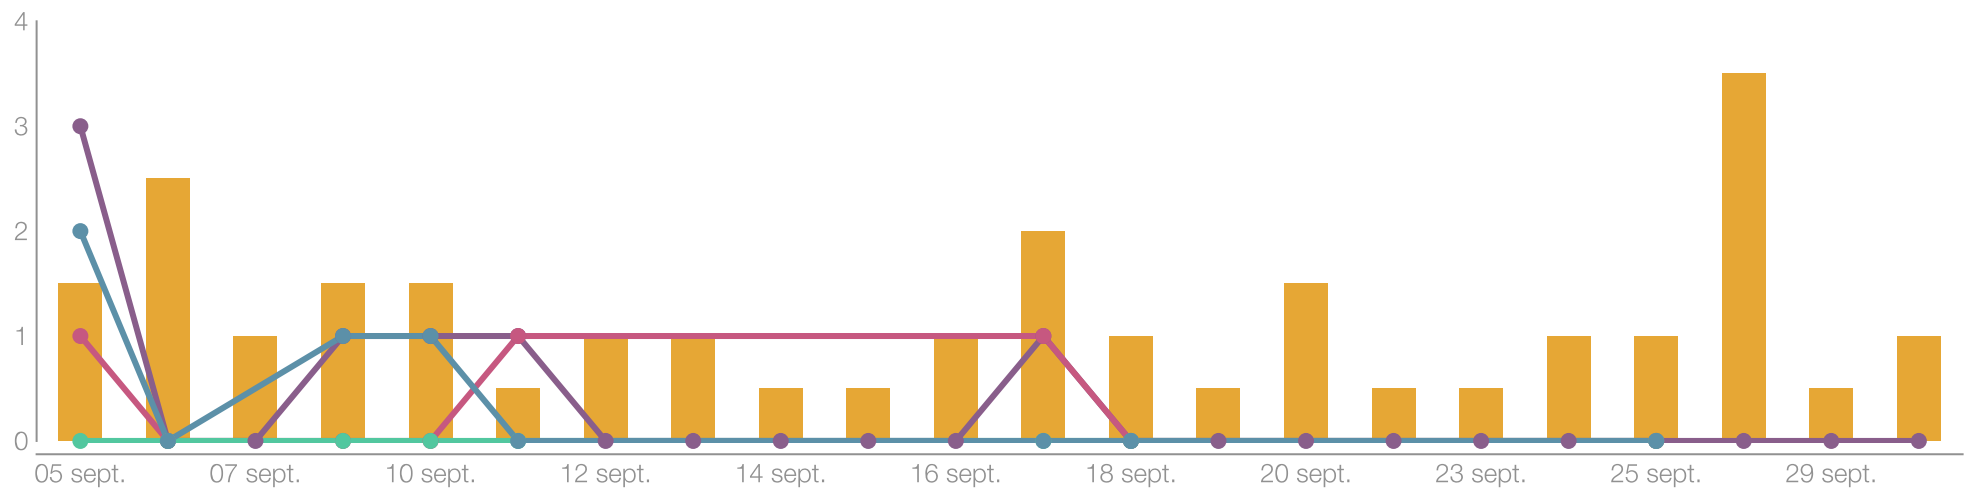

Interacciones

Distrito 2202 de Rotary International (España)

01 Sept. - 30 Sept.