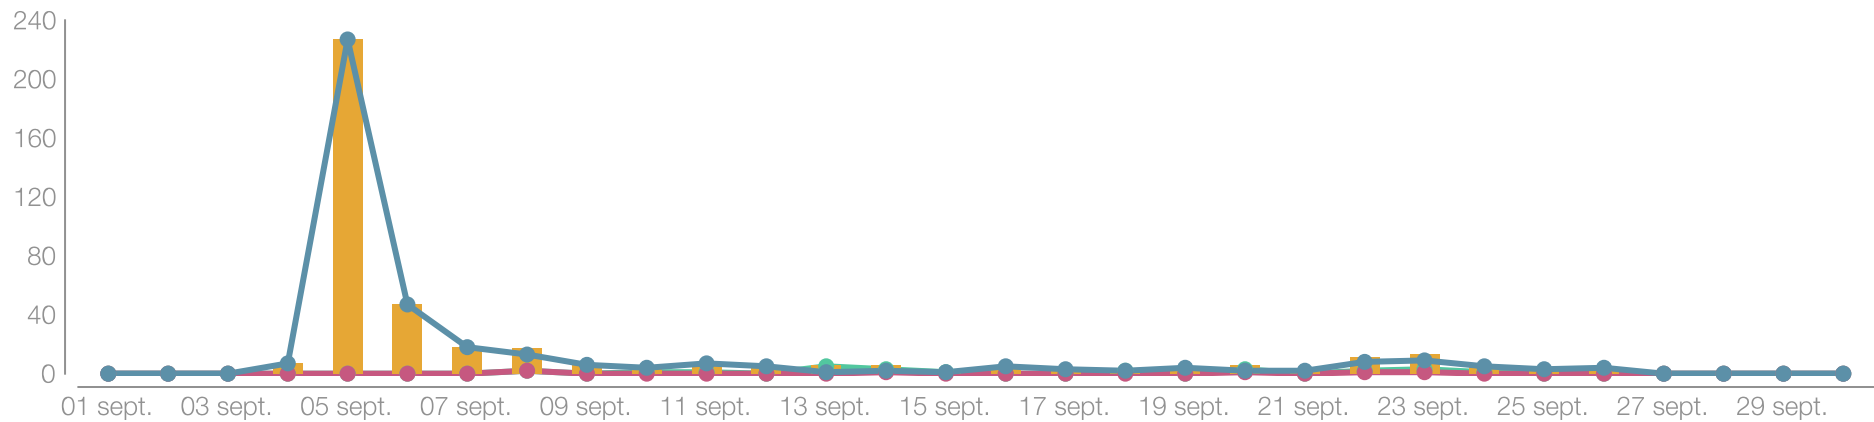

Búsquedas

Distrito 2202 de Rotary International

385

+100%

Directas

24

+100%

Indirectas

6

+100%

Cadena

415

+100%

Total

01 Sept. - 30 Sept.