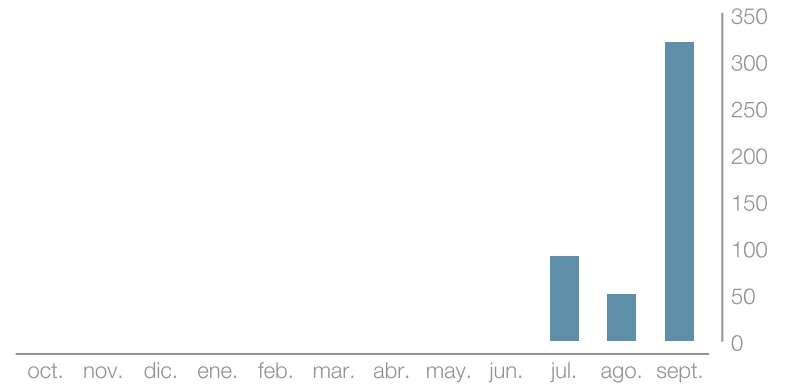

# Interacciones

 Distrito 2202 de RI

01 Sept. - 30 Sept.