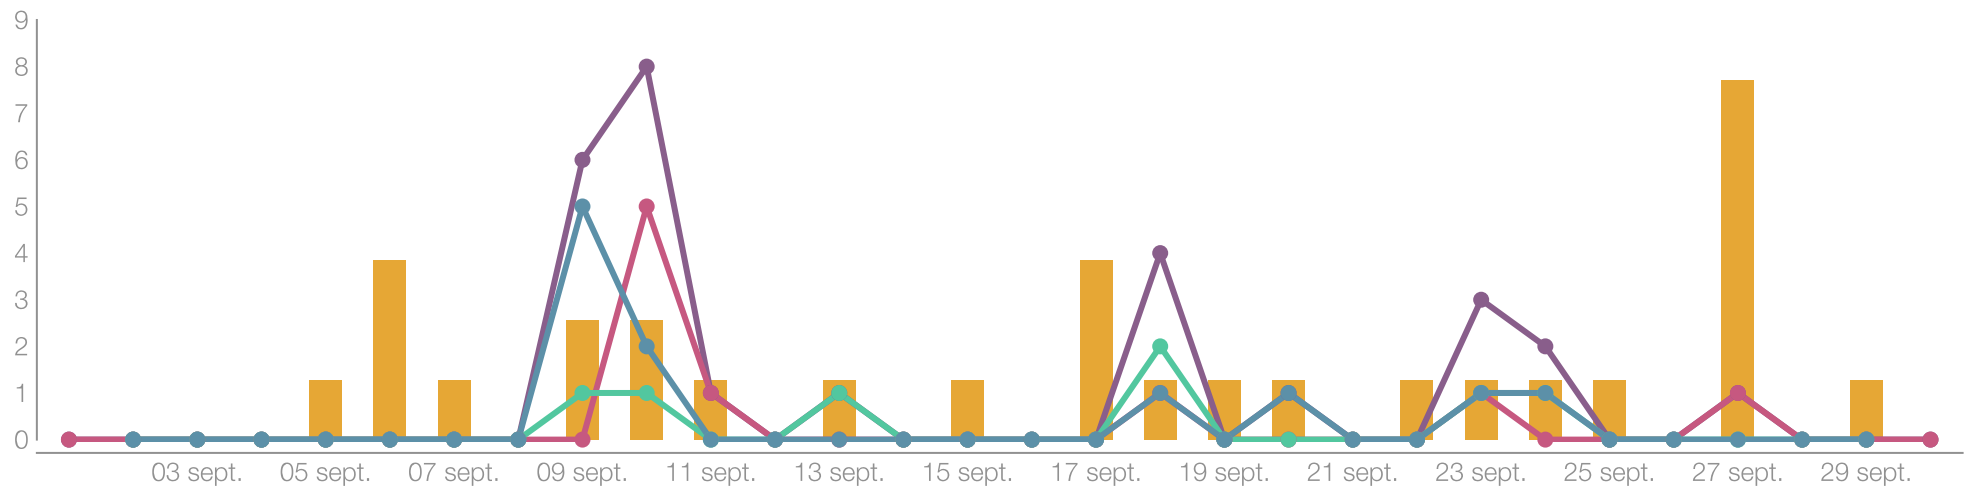

# Crecimiento de la comunidad

 D2202\_ROTARY

01 Sept. - 30 Sept.

# Interacciones

 D2202\_ROTARY

01 Sept. - 30 Sept.