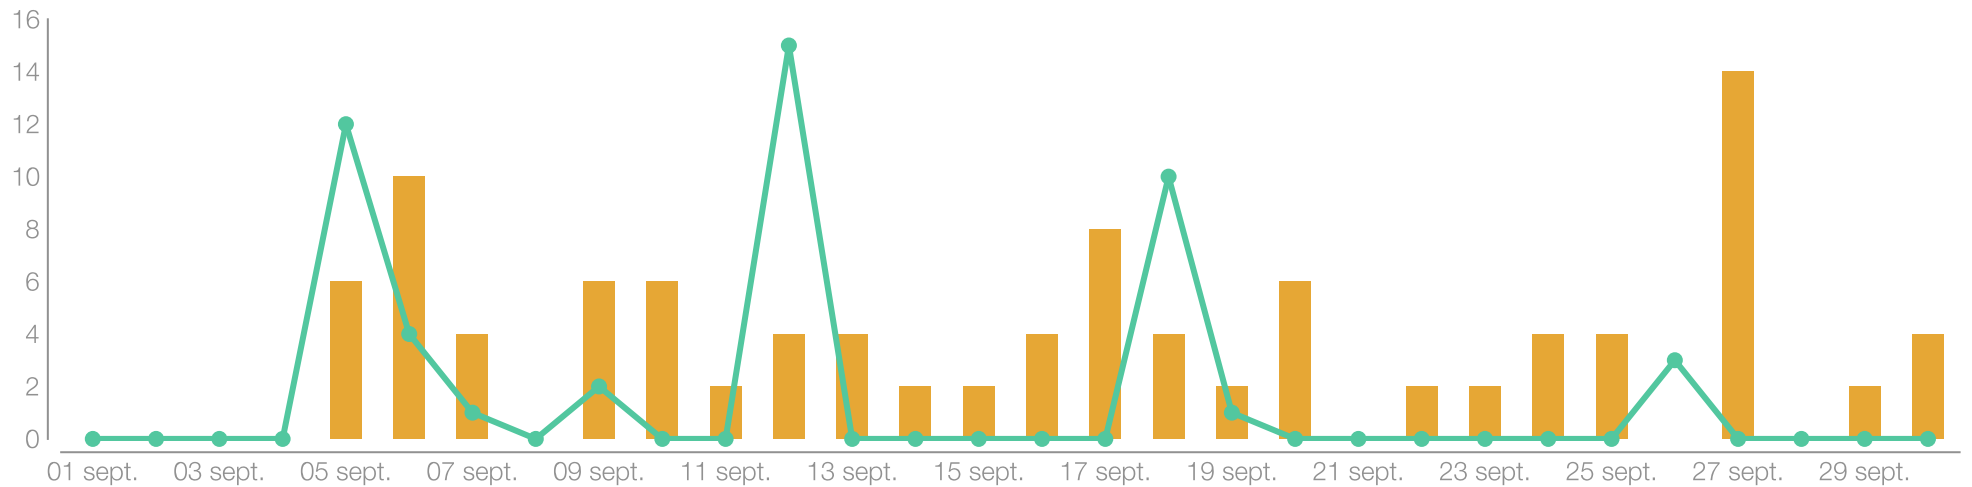

# Alcance de la página

 Distrito 2202 de Rotary International (España)

48

+100%

Impresiones

51

+100%

Publicaciones