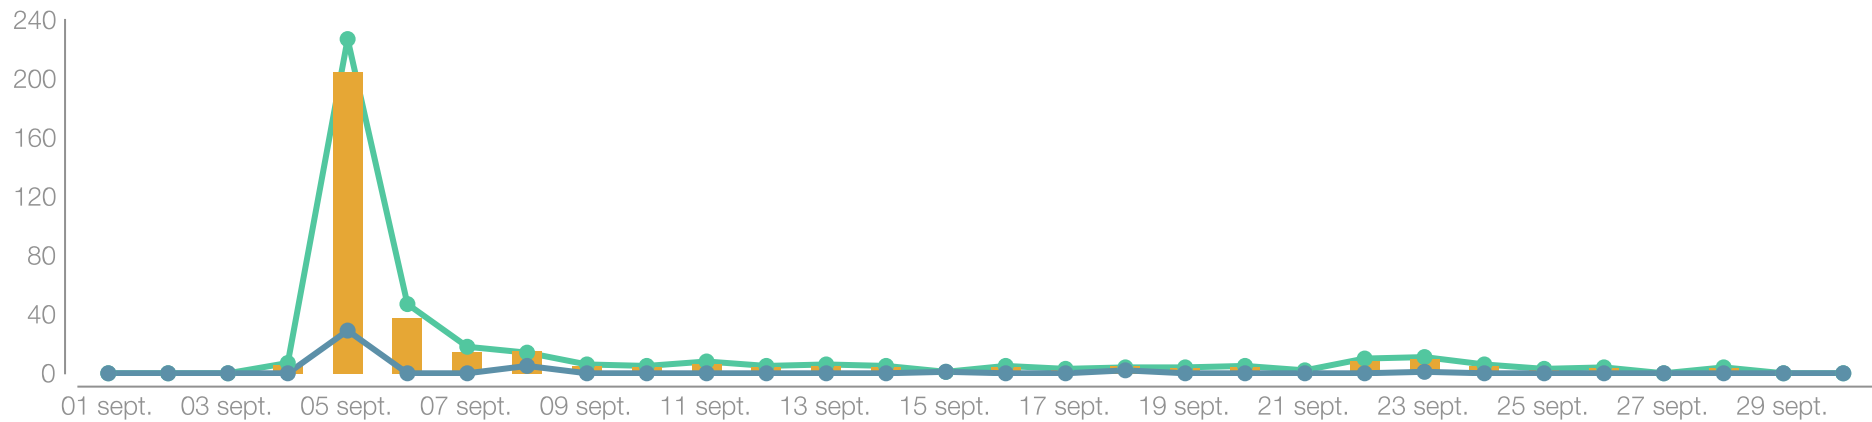

# Visitas

 Distrito 2202 de Rotary International

01 Sept. - 30 Sept.