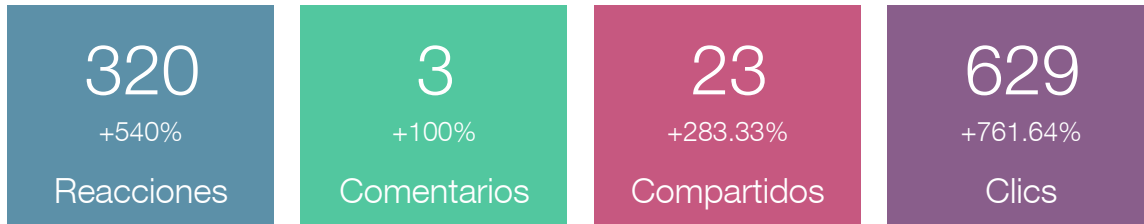

# Interacciones

 Distrito 2202 de RI

01 Sept. - 30 Sept.