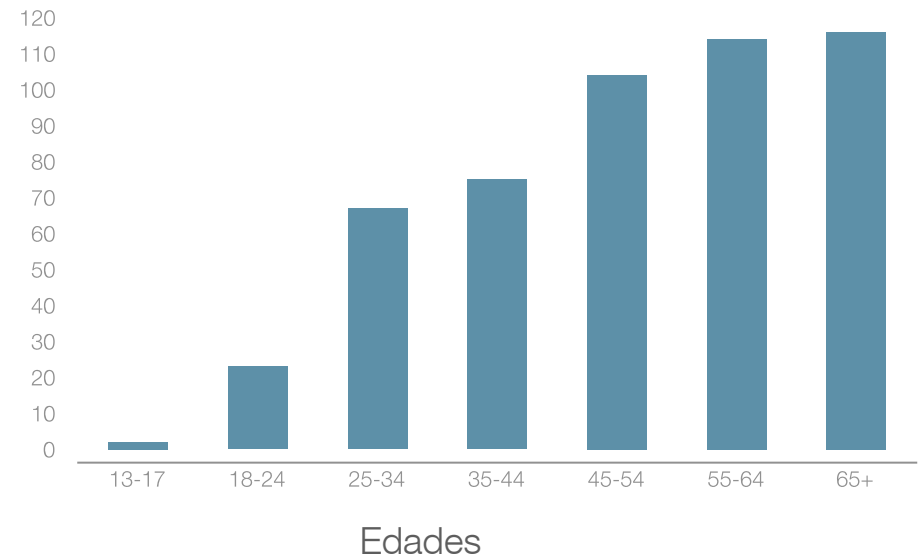

# Crecimiento de la comunidad

 Distrito 2202 de RI

01 Sept. - 30 Sept.

# Demografía: sexo y edad

 Distrito 2202 de RI

01 Sept. - 30 Sept.