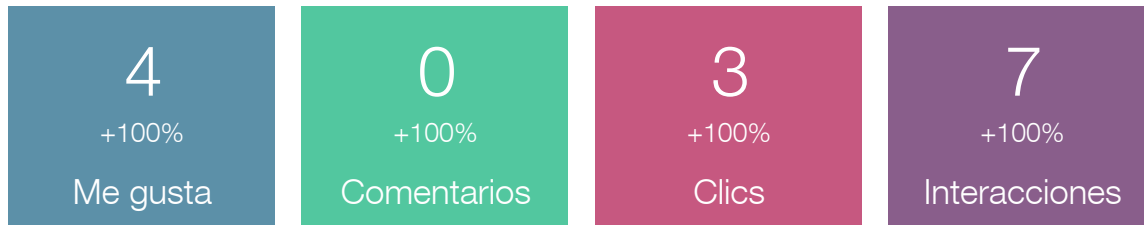

Interacciones

Distrito 2202 de Rotary International (España)

01 Sept. - 30 Sept.