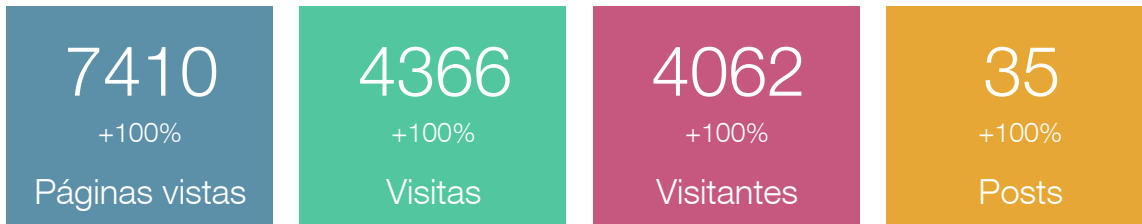

# Social Media Insights

01 Sept. 19 - 30 Sept. 19

[www.rotary2202.org](http://www.rotary2202.org)

D2202\_ROTARY

Distrito 2202 de RI

d2202\_rotary

Distrito 2202 de Rotary International (España)

Distrito 2202 de Rotary International

# Audiencia

 [www.rotary2202.org](http://www.rotary2202.org)

01 Sept. - 30 Sept.