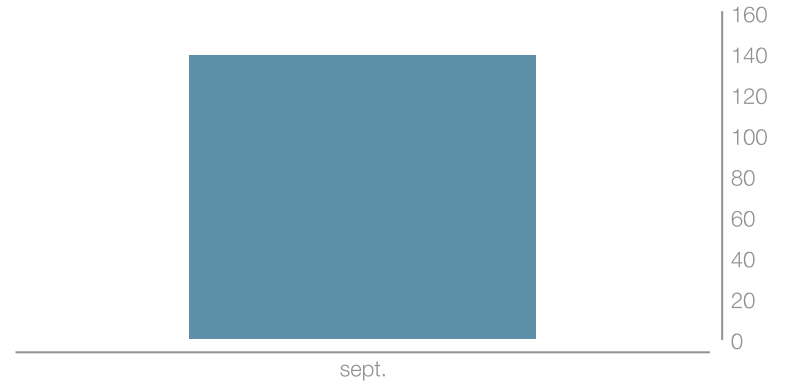

Crecimiento de la comunidad

d2202_rotary

01 Sept. - 30 Sept.