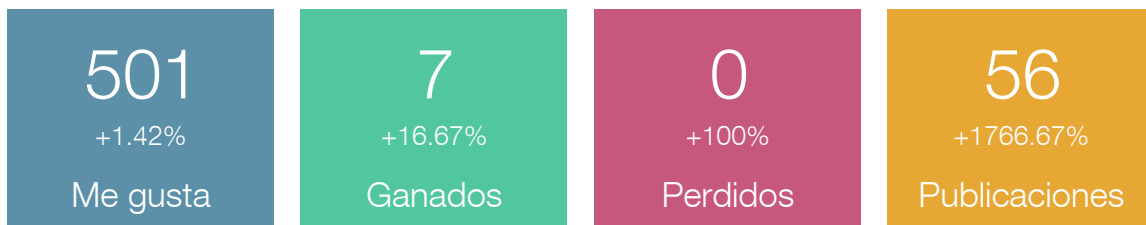

Crecimiento de la comunidad

Distrito 2202 de RI

01 Sept. - 30 Sept.