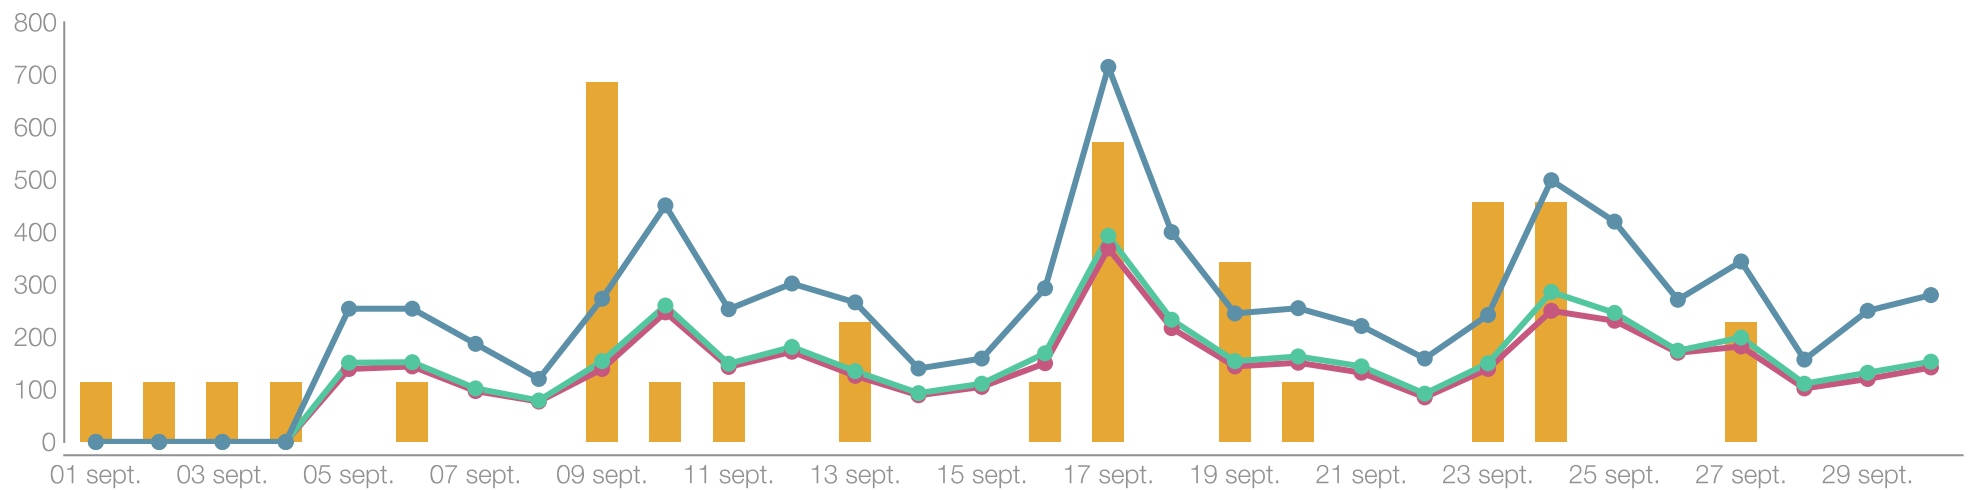

# Social Media Insights

01 Sept. 19 - 30 Sept. 19

[www.rotary2202.org](http://www.rotary2202.org)

D2202\_ROTARY

Distrito 2202 de RI

d2202\_rotary

Distrito 2202 de Rotary International (España)

Distrito 2202 de Rotary International

# Audiencia

 [www.rotary2202.org](http://www.rotary2202.org)

01 Sept. - 30 Sept.