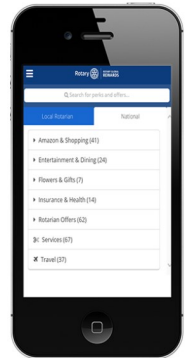

Fundación Rotaria en la moneda local, hay gráficos y diagramas fáciles de interpretar y un sistema más sencillo para dar seguimiento a las actividades de servicio y las horas de trabajo voluntario. Si necesita ayuda para utilizar la herramienta, visite el [Centro de formación](#) (buscando por "Rotary Club Central") donde encontrará varias guías que le serán de utilidad. Para más asistencia, no dude en contactar con su representante de ACD.

Próximos plazos

Gobernador electo

20-mar-18 Remitir la [Declaración de gastos](#) de la Asamblea Internacional a expensereports@rotary.org

Consejo del mes

Aplicación Global Rewards

Descargando la nueva [aplicación Global Rewards](#) podrá obtener descuentos en productos y servicios, buscar ofertas que retribuirán un porcentaje de su compra a Rotary, publicar sus propias ofertas para los integrantes de la familia rotaria y buscar ofertas por nombre o palabra clave.