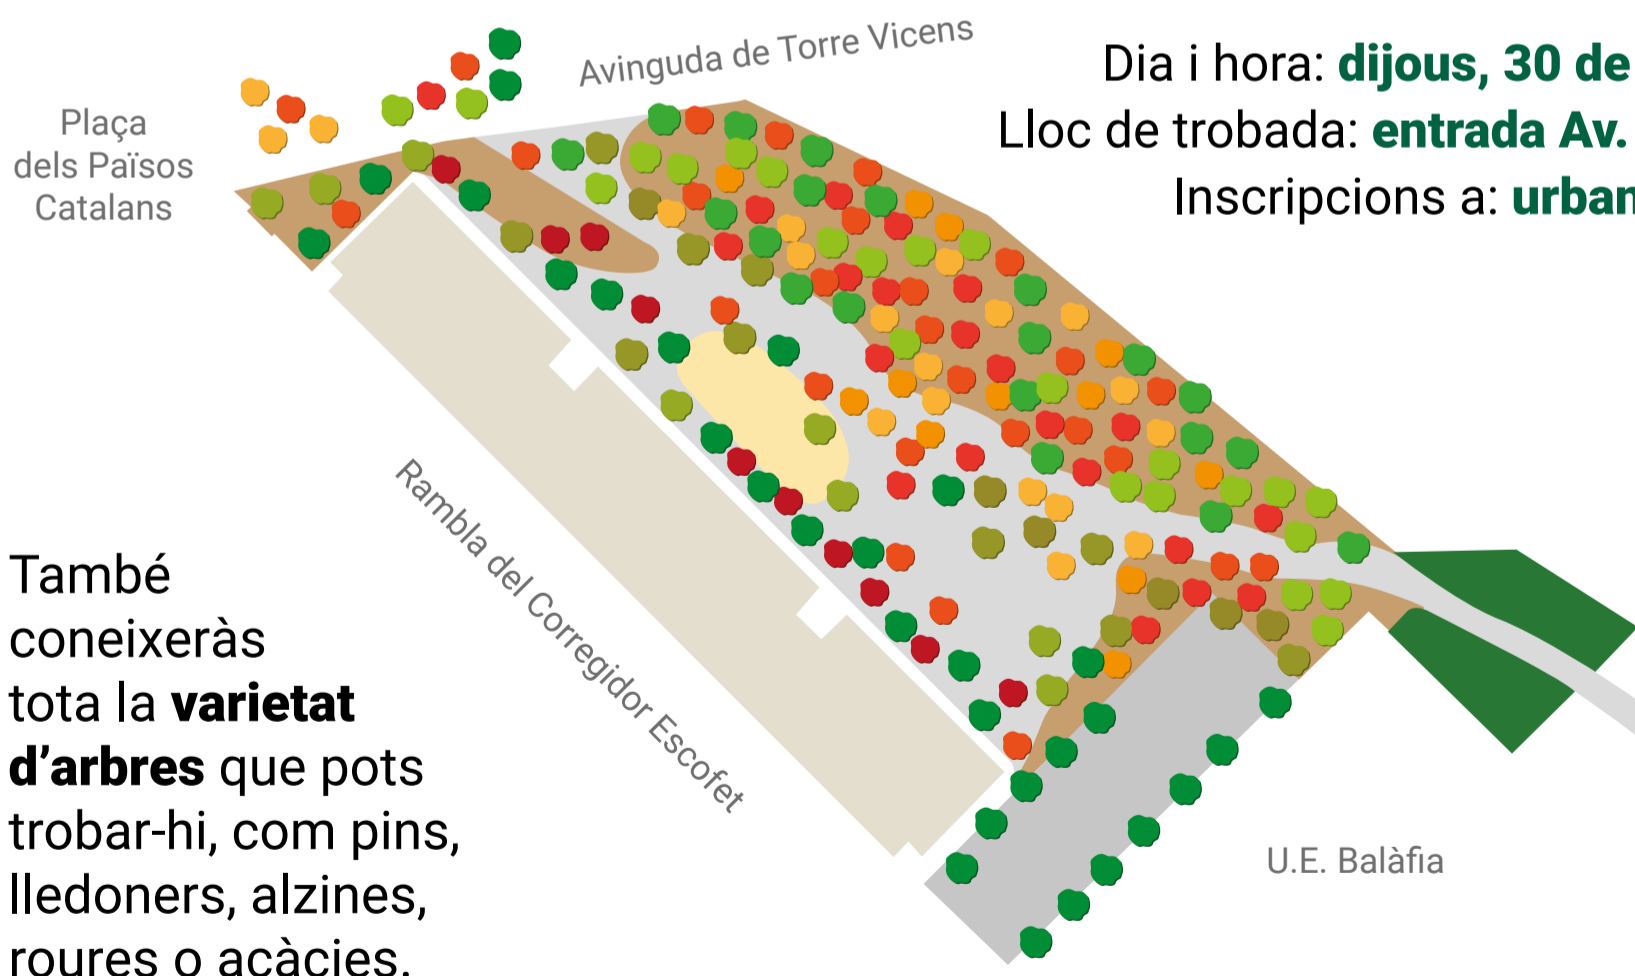

# DESCOBREIX EL NOU BOSC URBÀ DE LLEIDA

Vine a **plantar un arbre** al  
nou **Bosc Urbà de Balàfia!**

Dia i hora: **dijous, 30 de novembre, 17 h**  
Lloc de trobada: **entrada Av. de Torre Vicens**  
Inscripcions a: **[urbanisme.paeria.cat](http://urbanisme.paeria.cat)**

També  
coneixeràs  
tota la **varietat**  
**d'arbres** que pots  
trobar-hi, com pins,  
lledoners, alzines,  
roures o acàcies.

Regidoria de l'Hàbitat Urbà i Rural i la Sostenibilitat  
973 700 455  
[infosostenible@paeria.cat](mailto:infosostenible@paeria.cat)  
[sostenibilitat.paeria.cat](http://sostenibilitat.paeria.cat)